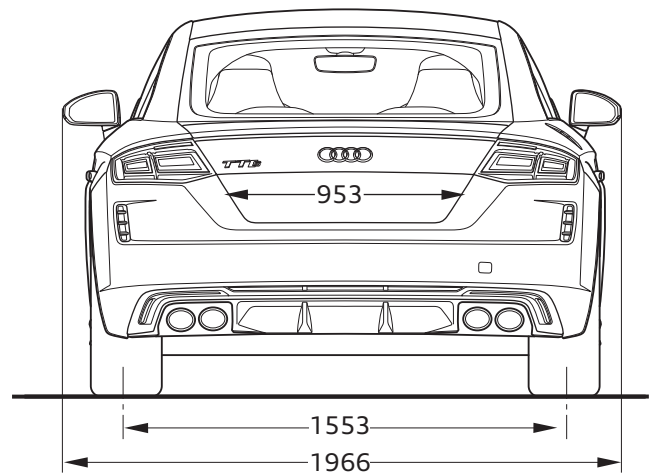

Audi TTS

Abmessungen
Dimensions

03/18

¹ Breite Schulterraum / Shoulder width

² Breite Ellbogenraum / Elbow width

* maximaler Kopfraum / Maximum headroom

Angaben in Millimeter / Dimensions in millimeters

Angabe der Abmessungen bei Fahrzeugleergewicht / Dimensions of vehicle unloaded