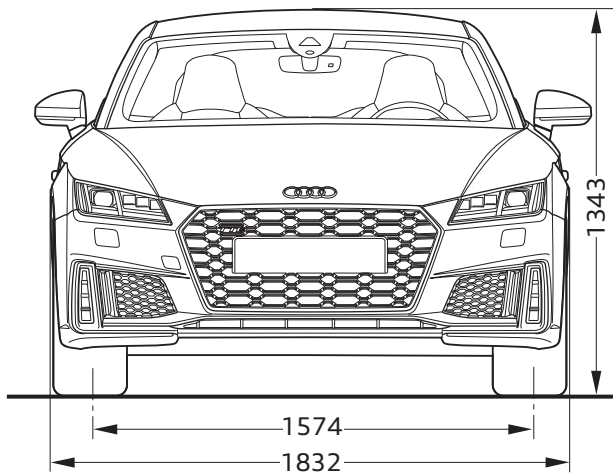

Audi TTS

Abmessungen
Dimensions

03/18

¹ Breite Schulterraum / Shoulder width

² Breite Ellbogenraum / Elbow width

* maximaler Kopfraum / Maximum headroom

Angaben in Millimeter / Dimensions in millimeters

Angabe der Abmessungen bei Fahrzeugleergewicht / Dimensions of vehicle unloaded