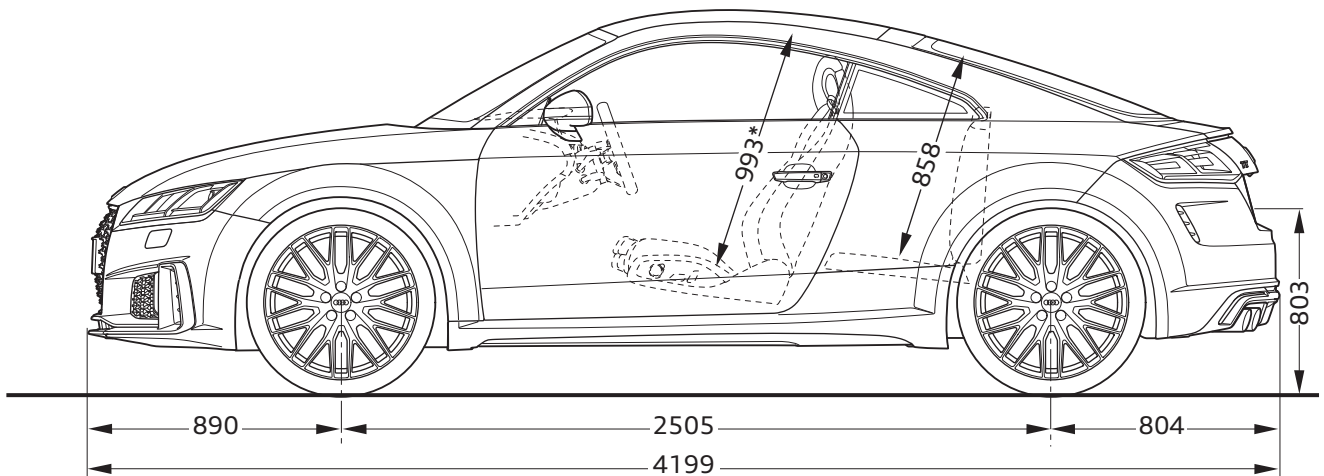

Audi TTS

Abmessungen
Dimensions

03/18

¹ Breite Schulterraum / Shoulder width

² Breite Ellbogenraum / Elbow width

* maximaler Kopfraum / Maximum headroom

Angaben in Millimeter / Dimensions in millimeters

Angabe der Abmessungen bei Fahrzeugleergewicht / Dimensions of vehicle unloaded