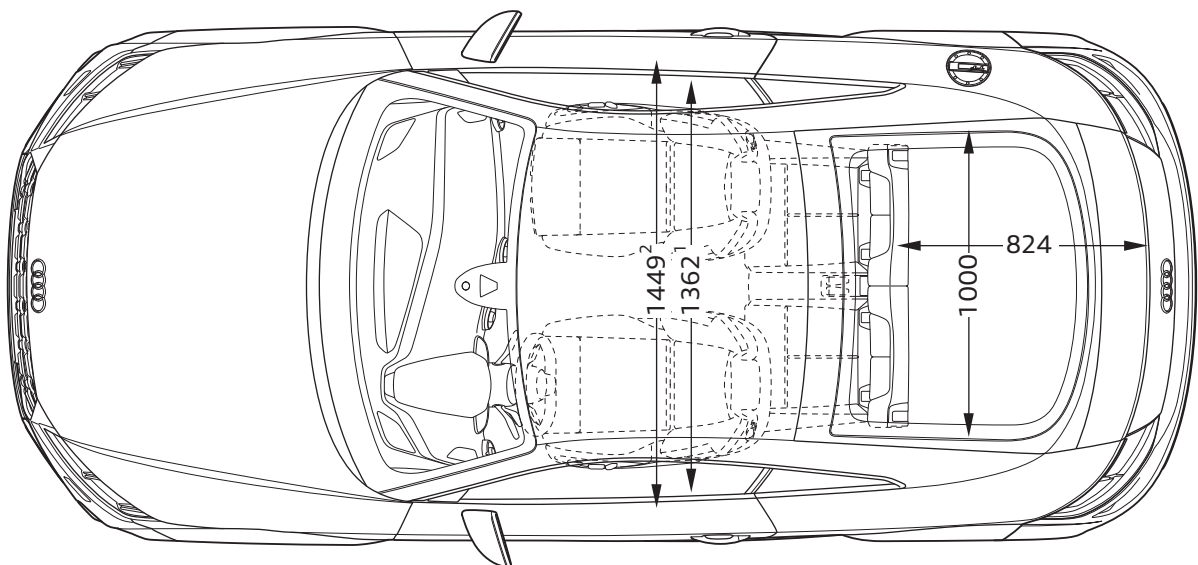

Audi TTS

Abmessungen
Dimensions

03/18

¹ Breite Schulterraum / Shoulder width

² Breite Ellbogenraum / Elbow width

* maximaler Kopfraum / Maximum headroom

Angaben in Millimeter / Dimensions in millimeters

Angabe der Abmessungen bei Fahrzeugleergewicht / Dimensions of vehicle unloaded