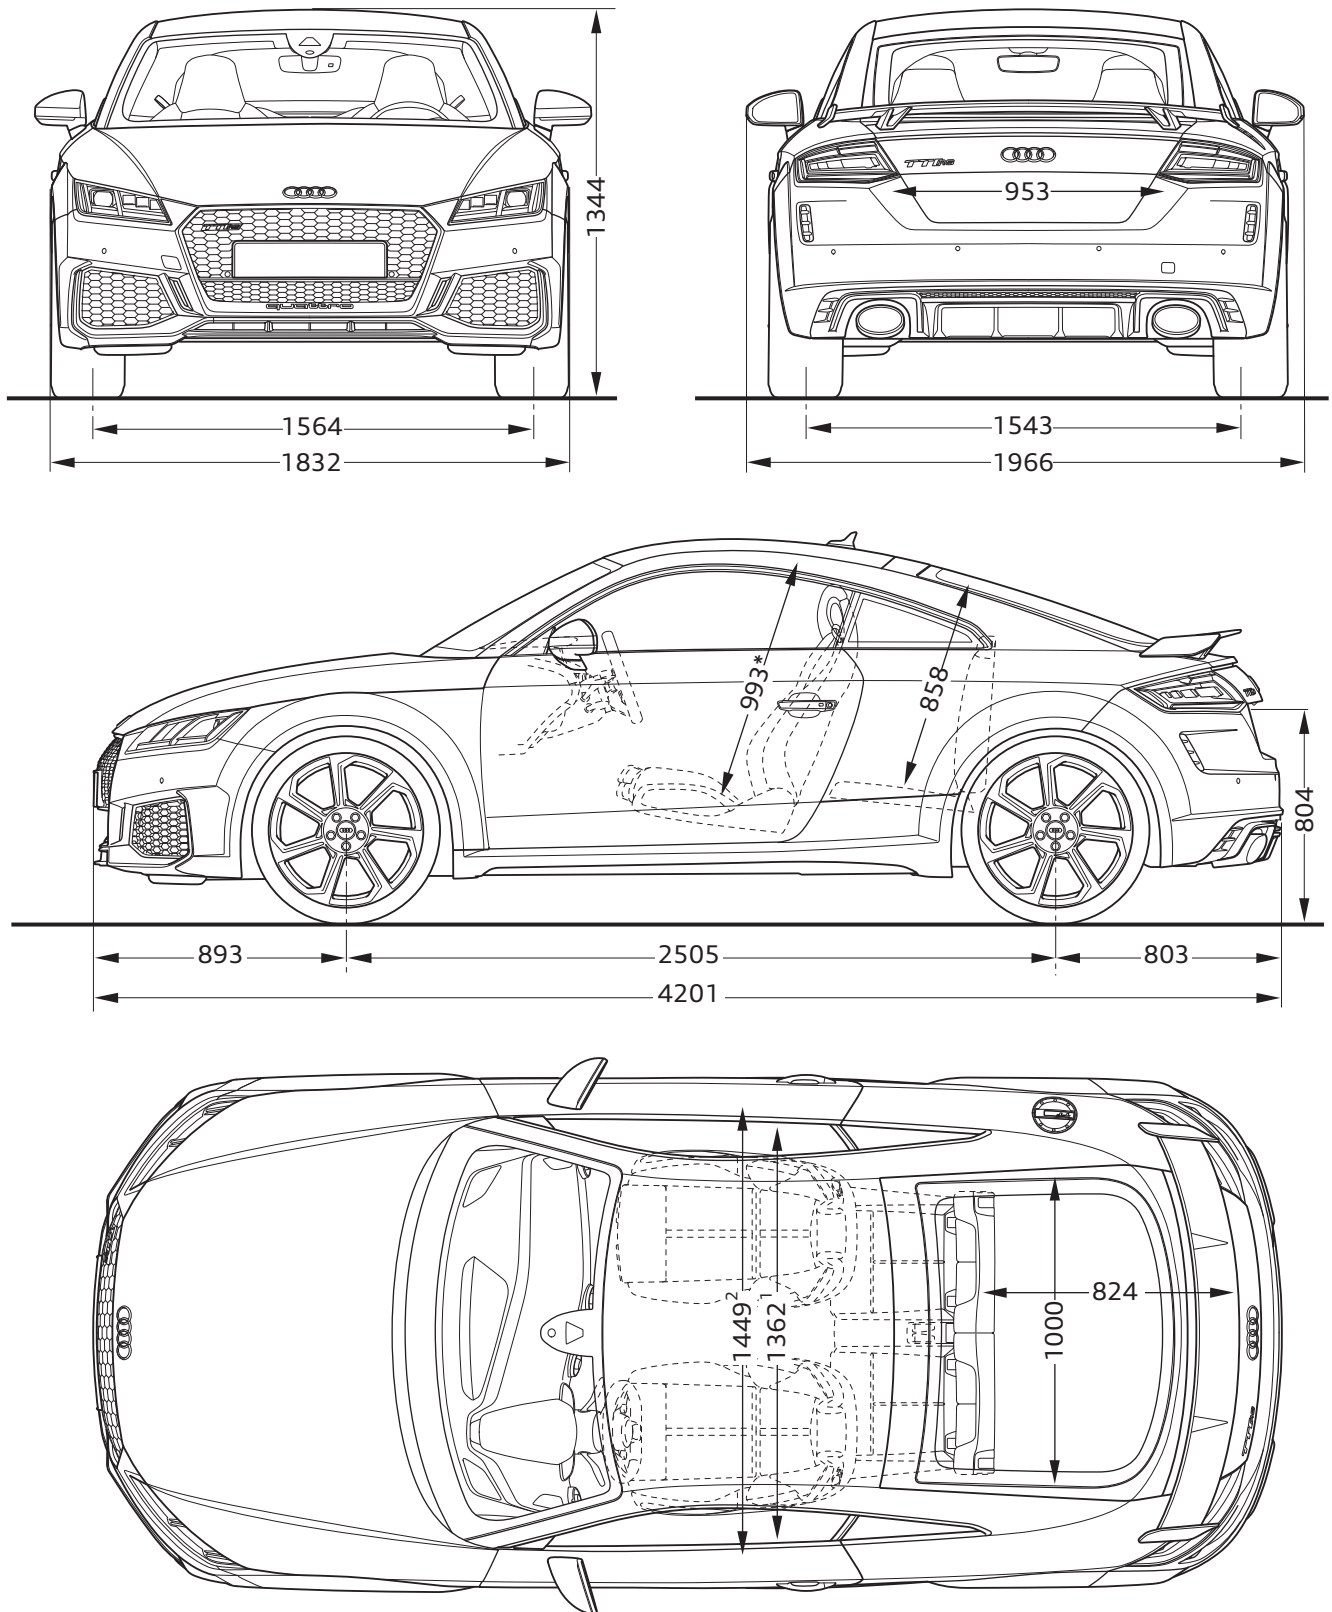

Audi TT RS Coupé

Abmessungen
Dimensions

02/19

¹ Breite Schulterraum / Shoulder width

² Breite Ellbogenraum / Elbow width

* maximaler Kopfraum / Maximum headroom

Angaben in Millimeter / Dimensions in millimeters

Angabe der Abmessungen bei Fahrzeugleergewicht / Dimensions of vehicle unloaded