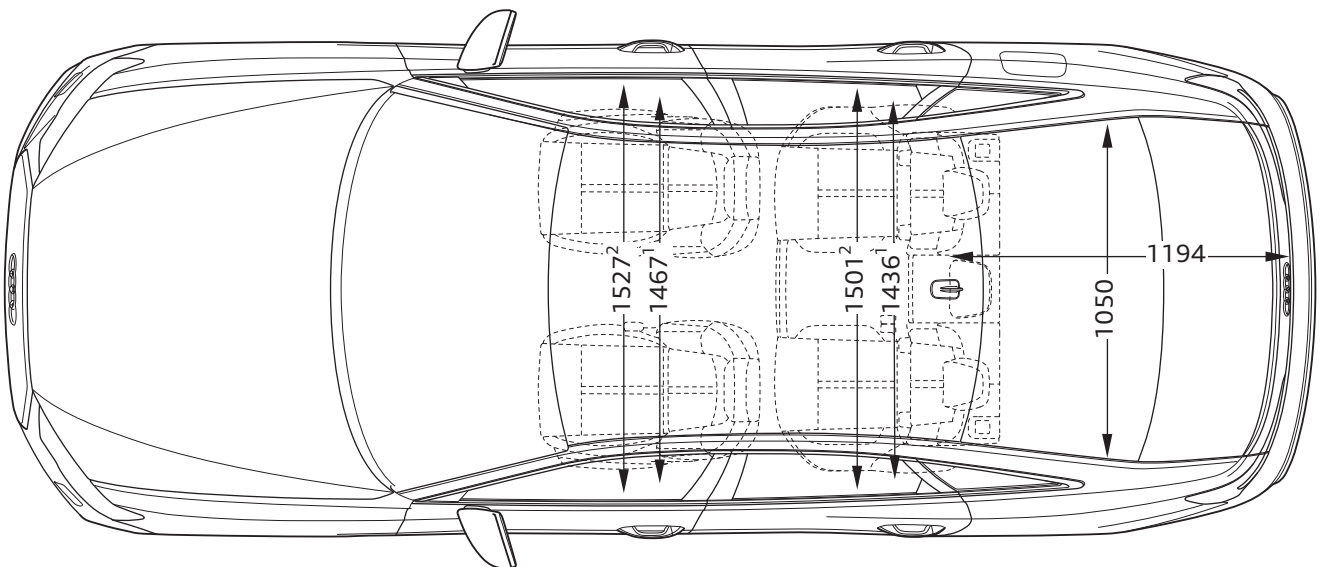

Audi S6 Limousine TDI

Abmessungen
Dimensions

05/23

¹ Breite Schulterraum / Shoulder width

² Breite Ellbogenraum / Elbow width

* maximaler Kopfraum / Maximum headroom

Angaben in Millimeter / Dimensions in millimeters

Angabe der Abmessungen bei Fahrzeugleergewicht / Dimensions of vehicle unloaded

Bei den angegebenen Werten handelt es sich um auf Datenbasis ermittelte Nominalwerte. Sie basieren auf zum Zeitpunkt der Ermittlung vorliegenden Datenständen und definierter Ausstattungsvariante.