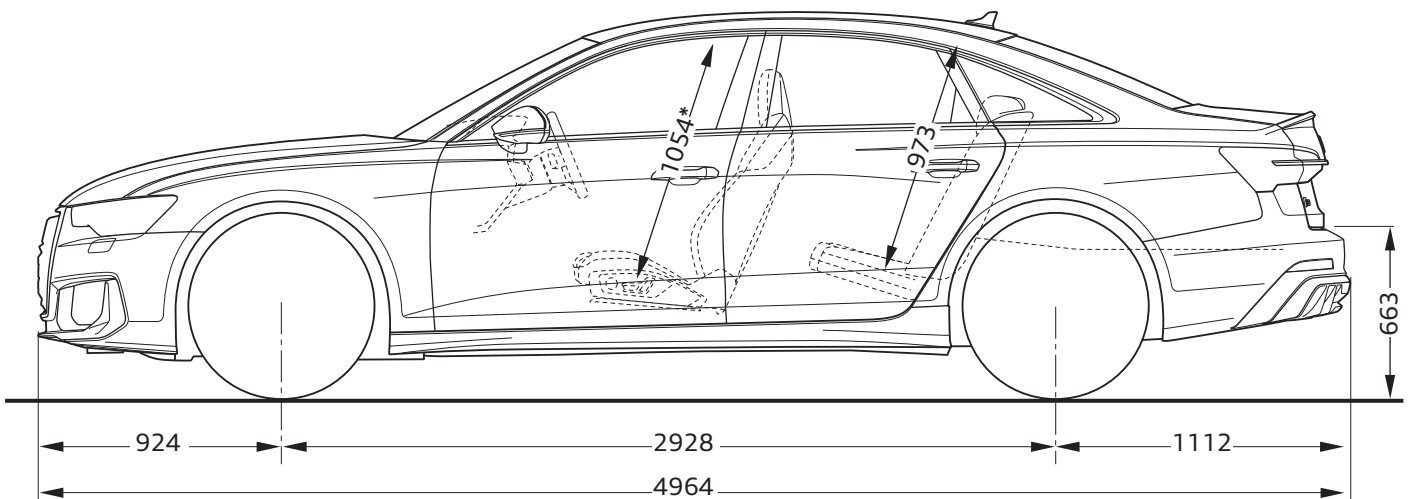

Audi S6 Limousine TDI

Abmessungen
Dimensions

05/23

¹ Breite Schulterraum / Shoulder width

² Breite Ellbogenraum / Elbow width

* maximaler Kopfraum / Maximum headroom

Angaben in Millimeter / Dimensions in millimeters

Angabe der Abmessungen bei Fahrzeugleergewicht / Dimensions of vehicle unloaded

Bei den angegebenen Werten handelt es sich um auf Datenbasis ermittelte Nominalwerte. Sie basieren auf zum Zeitpunkt der Ermittlung vorliegenden Datenständen und definierter Ausstattungsvariante.