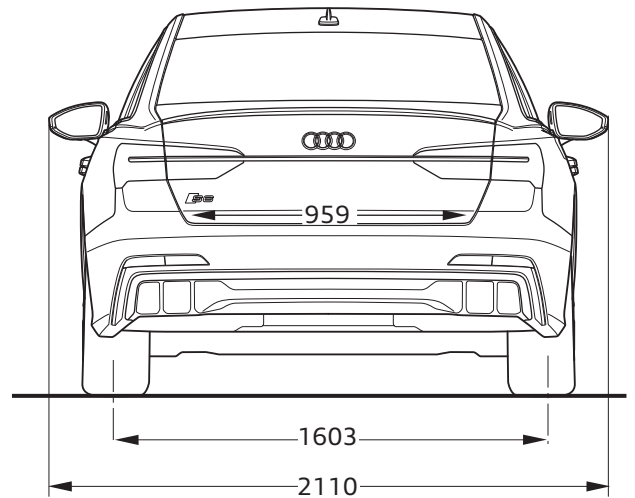

Audi S6 Limousine TDI

Abmessungen
Dimensions

05/23

¹ Breite Schulterraum / Shoulder width

² Breite Ellbogenraum / Elbow width

* maximaler Kopfraum / Maximum headroom

Angaben in Millimeter / Dimensions in millimeters

Angabe der Abmessungen bei Fahrzeugleergewicht / Dimensions of vehicle unloaded

Bei den angegebenen Werten handelt es sich um auf Datenbasis ermittelte Nominalwerte. Sie basieren auf zum Zeitpunkt der Ermittlung vorliegenden Datenständen und definierter Ausstattungsvariante.