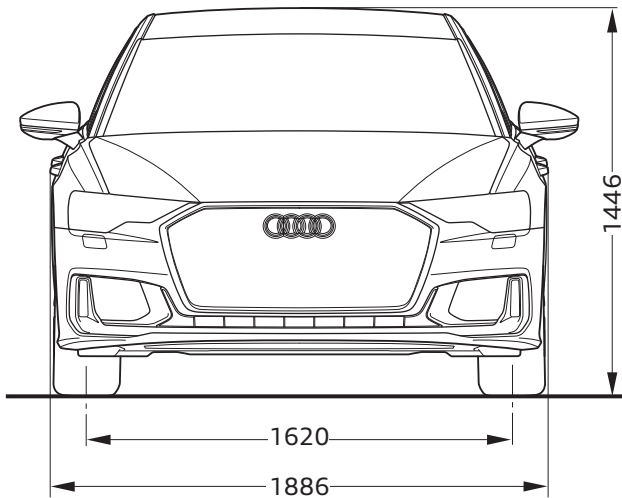

Audi S6 Limousine TDI

Abmessungen
Dimensions

05/23

¹ Breite Schulterraum / Shoulder width

² Breite Ellbogenraum / Elbow width

* maximaler Kopfraum / Maximum headroom

Angaben in Millimeter / Dimensions in millimeters

Angabe der Abmessungen bei Fahrzeugleergewicht / Dimensions of vehicle unloaded

Bei den angegebenen Werten handelt es sich um auf Datenbasis ermittelte Nominalwerte. Sie basieren auf zum Zeitpunkt der Ermittlung vorliegenden Datenständen und definierter Ausstattungsvariante.