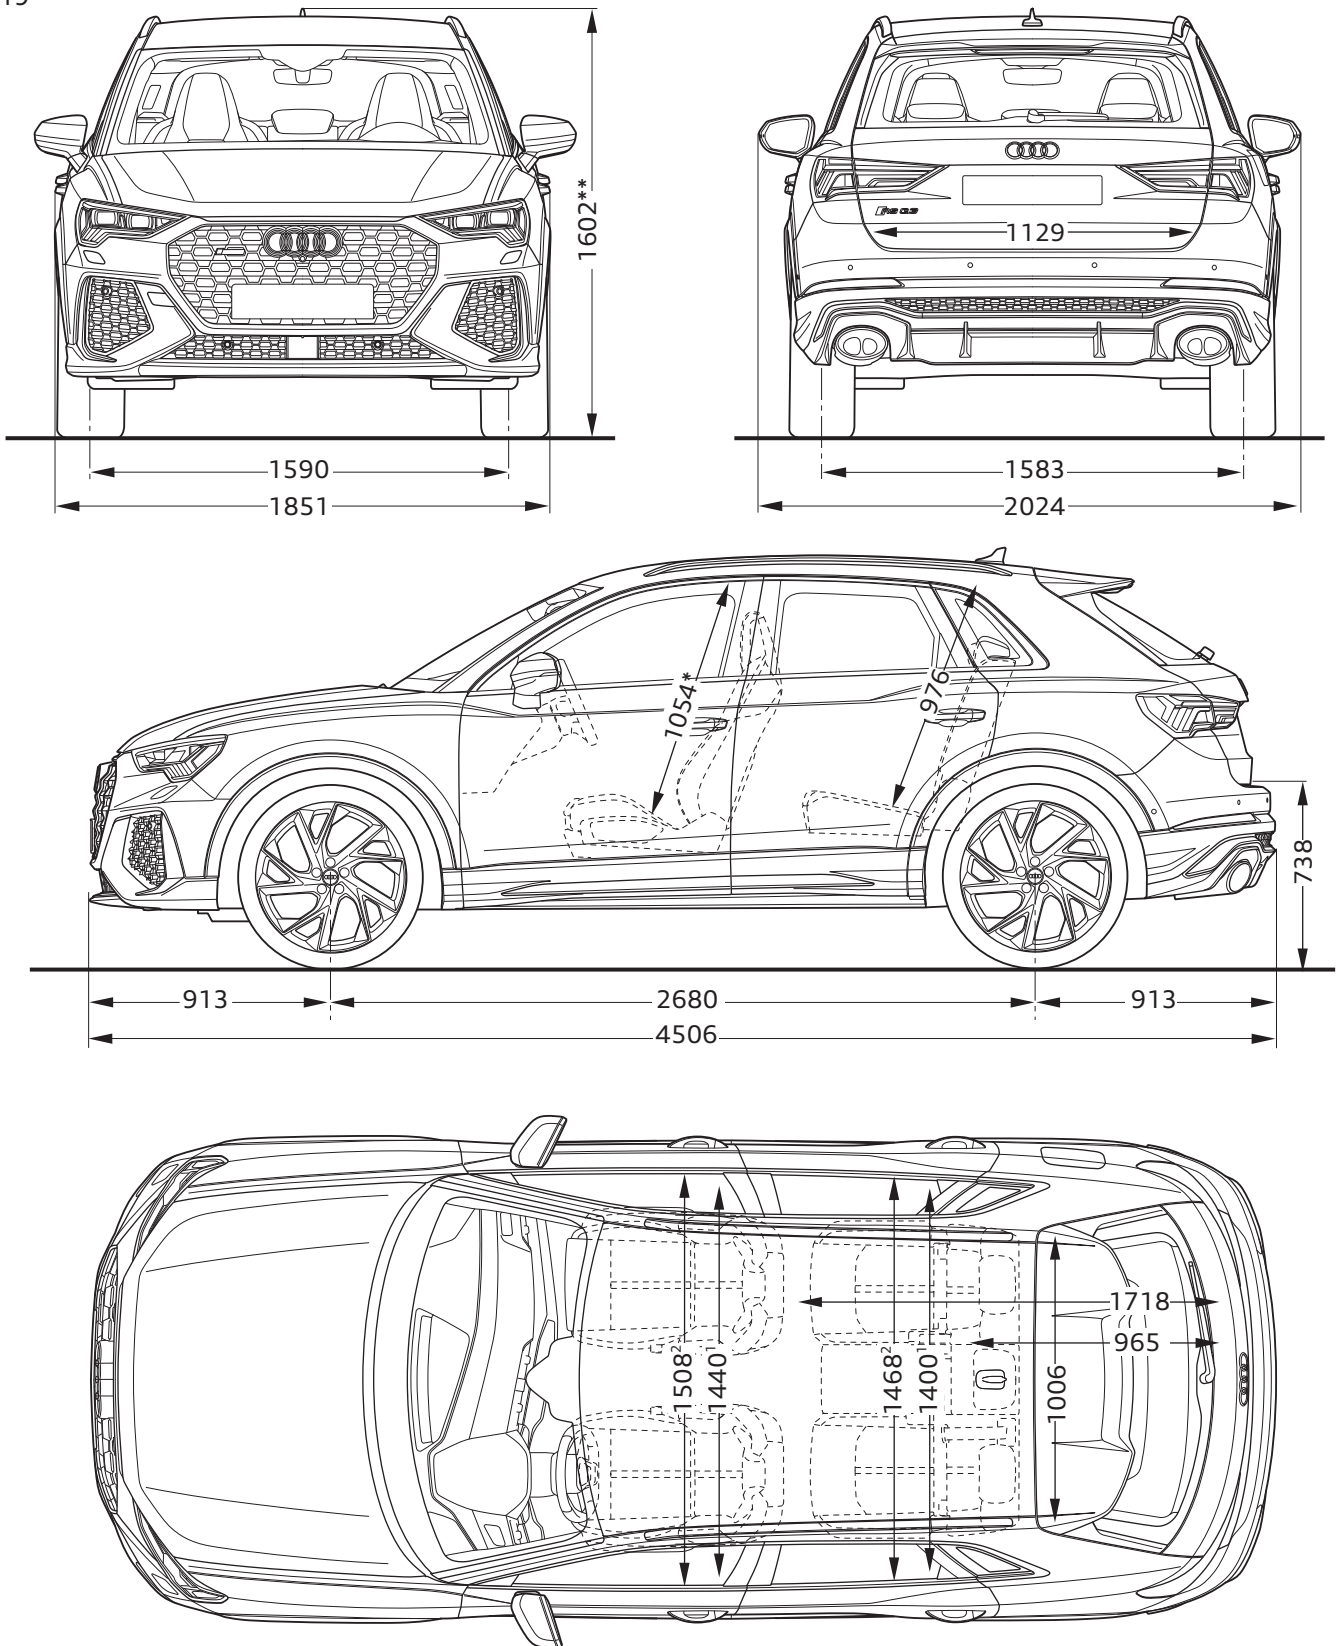

Audi RS Q3

Abmessungen
Dimensions

09/19

¹ Breite Schulterraum / Shoulder width

² Breite Ellbogenraum / Elbow width

* maximaler Kopfraum / Maximum headroom

** ohne Dachantenne verringert sich der Fahrzeughöhe um 31 mm

** The vehicles height without the roof aerial reduces by 31 mm

Angaben in Millimeter / Dimensions in millimeters

Angabe der Abmessungen bei Fahrzeugleergewicht / Dimensions of vehicle unloaded