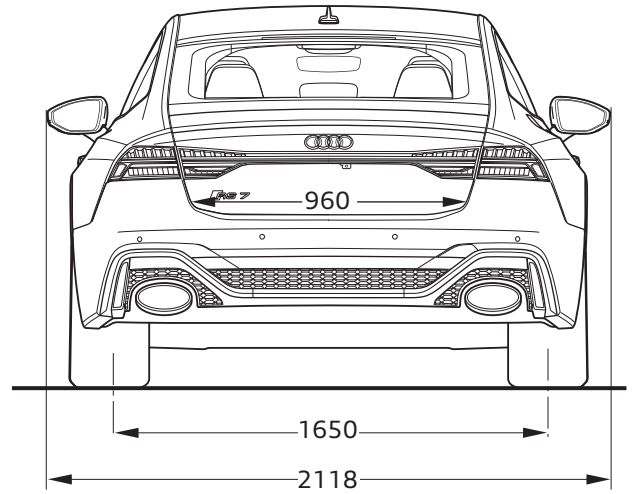

# Audi RS 7 Sportback

Abmessungen  
Dimensions

09/19

<sup>1</sup> Breite Schulterraum / Shoulder width

<sup>2</sup> Breite Ellbogenraum / Elbow width

\* maximaler Kopfraum / Maximum headroom

Angaben in Millimeter / Dimensions in millimeters

Angabe der Abmessungen bei Fahrzeugleergewicht / Dimensions of vehicle unloaded