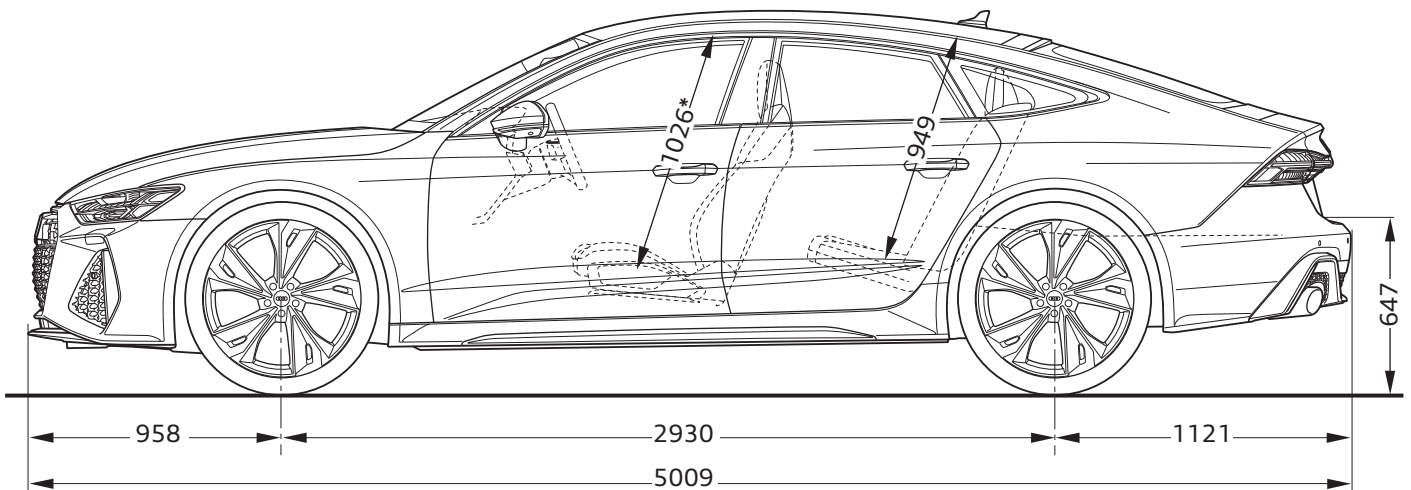

# Audi RS 7 Sportback

Abmessungen  
Dimensions

09/19

<sup>1</sup> Breite Schulterraum / Shoulder width

<sup>2</sup> Breite Ellbogenraum / Elbow width

\* maximaler Kopfraum / Maximum headroom

Angaben in Millimeter / Dimensions in millimeters

Angabe der Abmessungen bei Fahrzeugleergewicht / Dimensions of vehicle unloaded