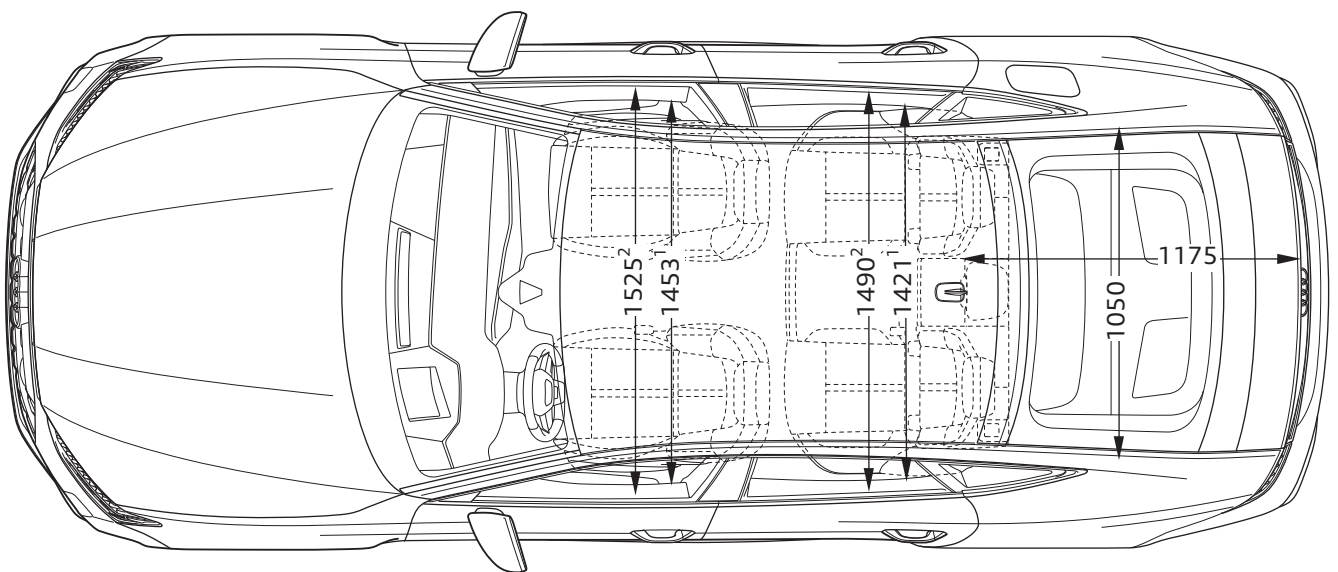

# Audi RS 7 Sportback

Abmessungen  
Dimensions

09/19

<sup>1</sup> Breite Schulterraum / Shoulder width

<sup>2</sup> Breite Ellbogenraum / Elbow width

\* maximaler Kopfraum / Maximum headroom

Angaben in Millimeter / Dimensions in millimeters

Angabe der Abmessungen bei Fahrzeugleergewicht / Dimensions of vehicle unloaded