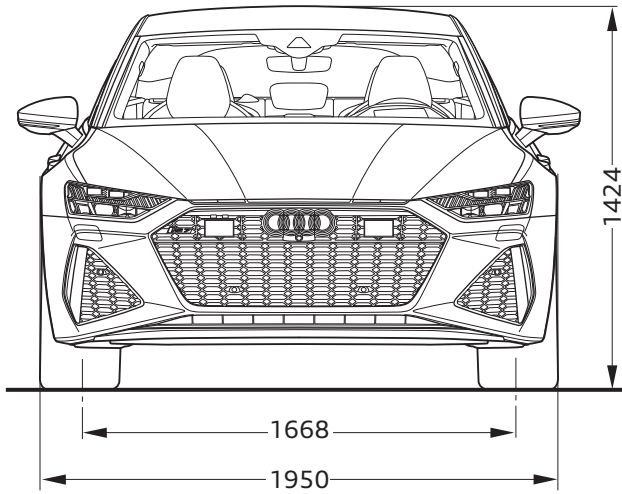

# Audi RS 7 Sportback

Abmessungen  
Dimensions

09/19

<sup>1</sup> Breite Schulterraum / Shoulder width

<sup>2</sup> Breite Ellbogenraum / Elbow width

\* maximaler Kopfraum / Maximum headroom

Angaben in Millimeter / Dimensions in millimeters

Angabe der Abmessungen bei Fahrzeugleergewicht / Dimensions of vehicle unloaded