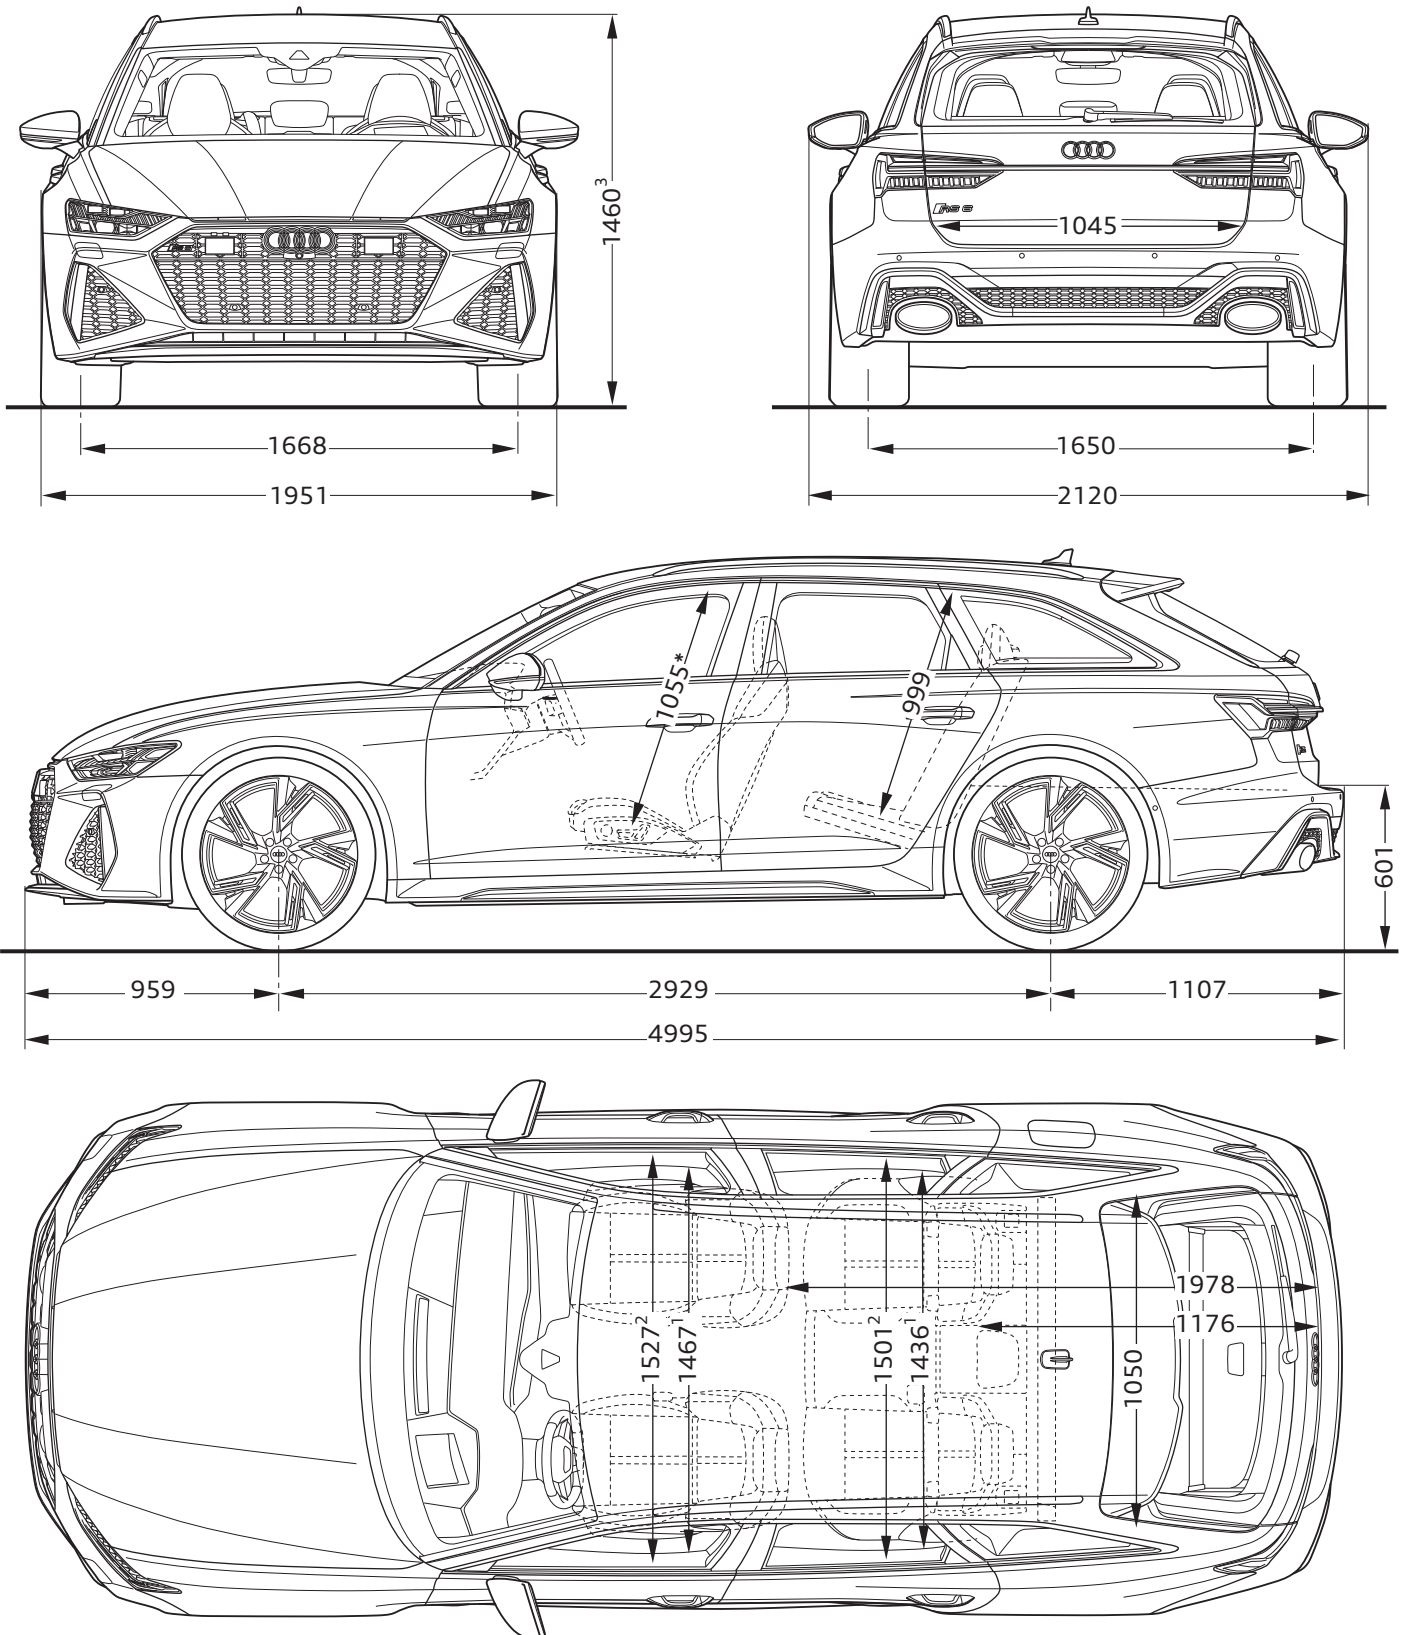

# Audi RS 6 Avant

Abmessungen  
Dimensions

08/19

<sup>1</sup> Breite Schulterraum / Shoulder width

<sup>2</sup> Breite Ellbogenraum / Elbow width

<sup>3</sup> mit Dachantenne erhöht sich die Fahrzeughöhe um 26 mm /  
with the roof aerial included the height of the vehicle increases by 26 mm

\* maximaler Kopfraum / Maximum headroom

Angaben in Millimeter / Dimensions in millimeters

Angabe der Abmessungen bei Fahrzeugleergewicht / Dimensions of vehicle unloaded