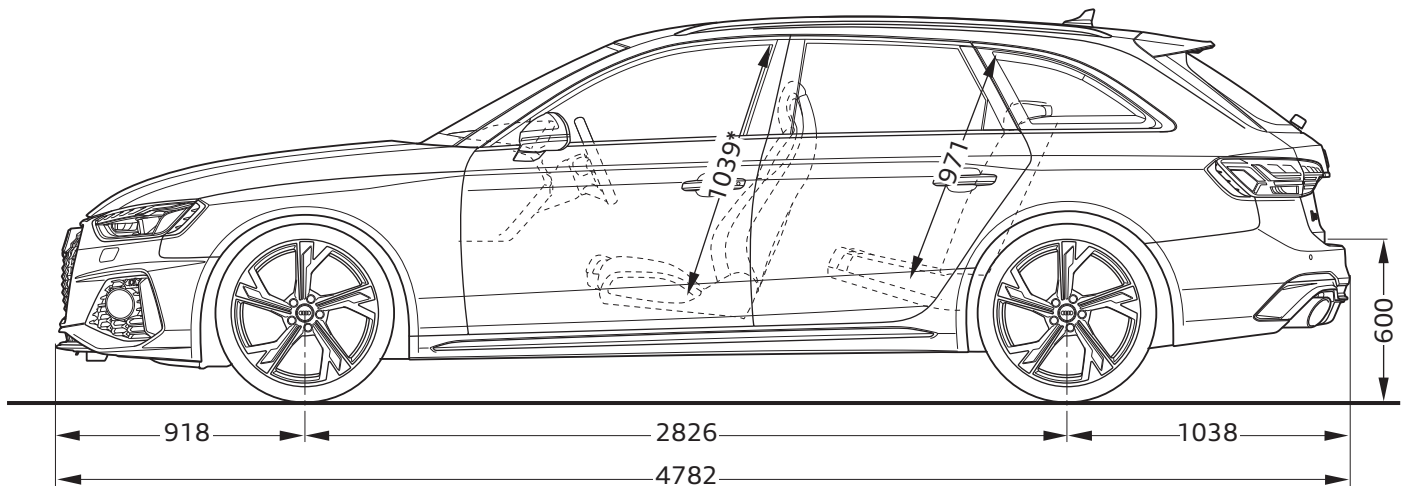

Audi RS 4 Avant

Abmessungen

Dimensions

07/19

¹ Breite Schulterraum / Shoulder width

² Breite Ellbogenraum / Elbow width

³ Mit Dachantenne erhöht sich die Fahrzeughöhe um 24 mm /
With the roof aerial included the height of the vehicle increases by 24 mm

* maximaler Kopfraum / Maximum headroom

Angaben in Millimeter / Dimensions in millimeters

Angabe der Abmessungen bei Fahrzeugleergewicht / Dimensions of vehicle unloaded