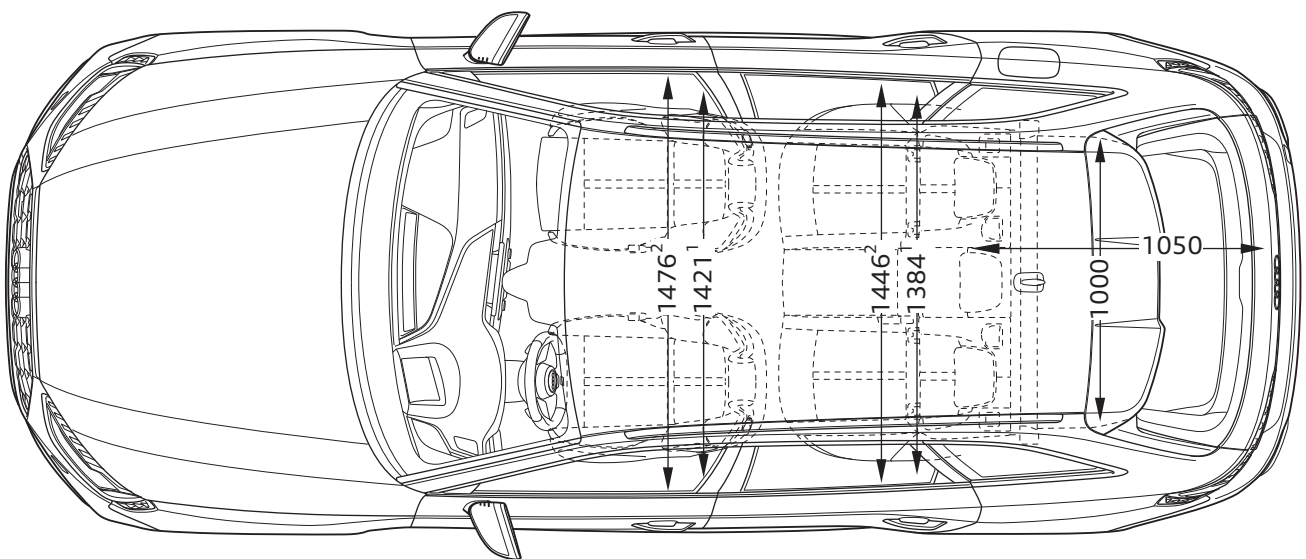

Audi RS 4 Avant

Abmessungen

Dimensions

07/19

¹ Breite Schulterraum / Shoulder width

² Breite Ellbogenraum / Elbow width

³ Mit Dachantenne erhöht sich die Fahrzeughöhe um 24 mm /
With the roof aerial included the height of the vehicle increases by 24 mm

* maximaler Kopfraum / Maximum headroom

Angaben in Millimeter / Dimensions in millimeters

Angabe der Abmessungen bei Fahrzeugleergewicht / Dimensions of vehicle unloaded