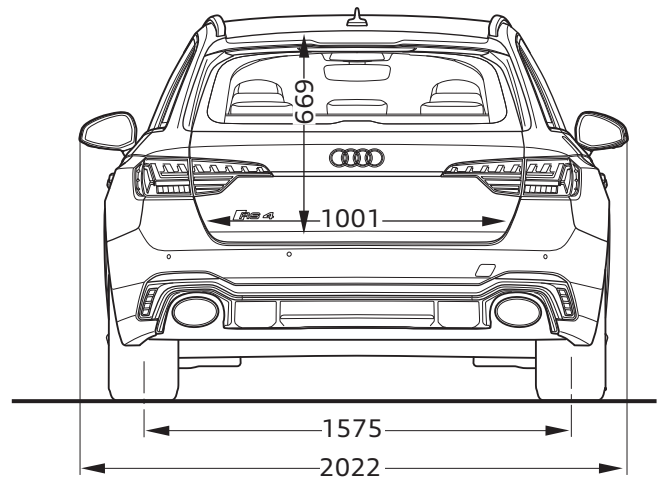

Audi RS 4 Avant

Abmessungen

Dimensions

07/19

¹ Breite Schulterraum / Shoulder width

² Breite Ellbogenraum / Elbow width

³ Mit Dachantenne erhöht sich die Fahrzeughöhe um 24 mm /
With the roof aerial included the height of the vehicle increases by 24 mm

* maximaler Kopfraum / Maximum headroom

Angaben in Millimeter / Dimensions in millimeters

Angabe der Abmessungen bei Fahrzeugleergewicht / Dimensions of vehicle unloaded