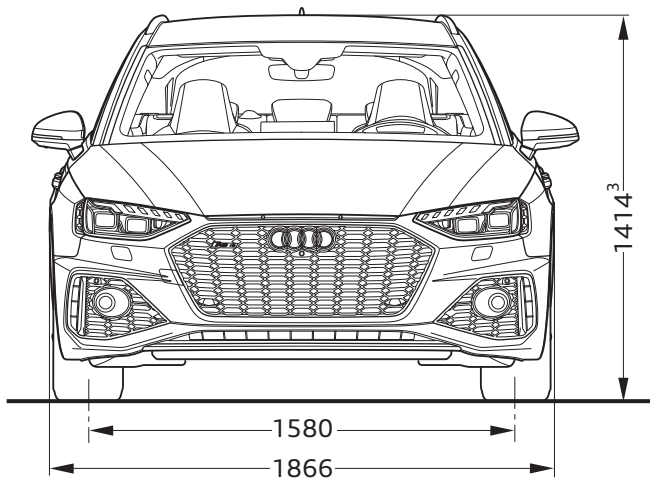

Audi RS 4 Avant

Abmessungen

Dimensions

07/19

¹ Breite Schulterraum / Shoulder width

² Breite Ellbogenraum / Elbow width

³ Mit Dachantenne erhöht sich die Fahrzeughöhe um 24 mm /
With the roof aerial included the height of the vehicle increases by 24 mm

* maximaler Kopfraum / Maximum headroom

Angaben in Millimeter / Dimensions in millimeters

Angabe der Abmessungen bei Fahrzeugleergewicht / Dimensions of vehicle unloaded