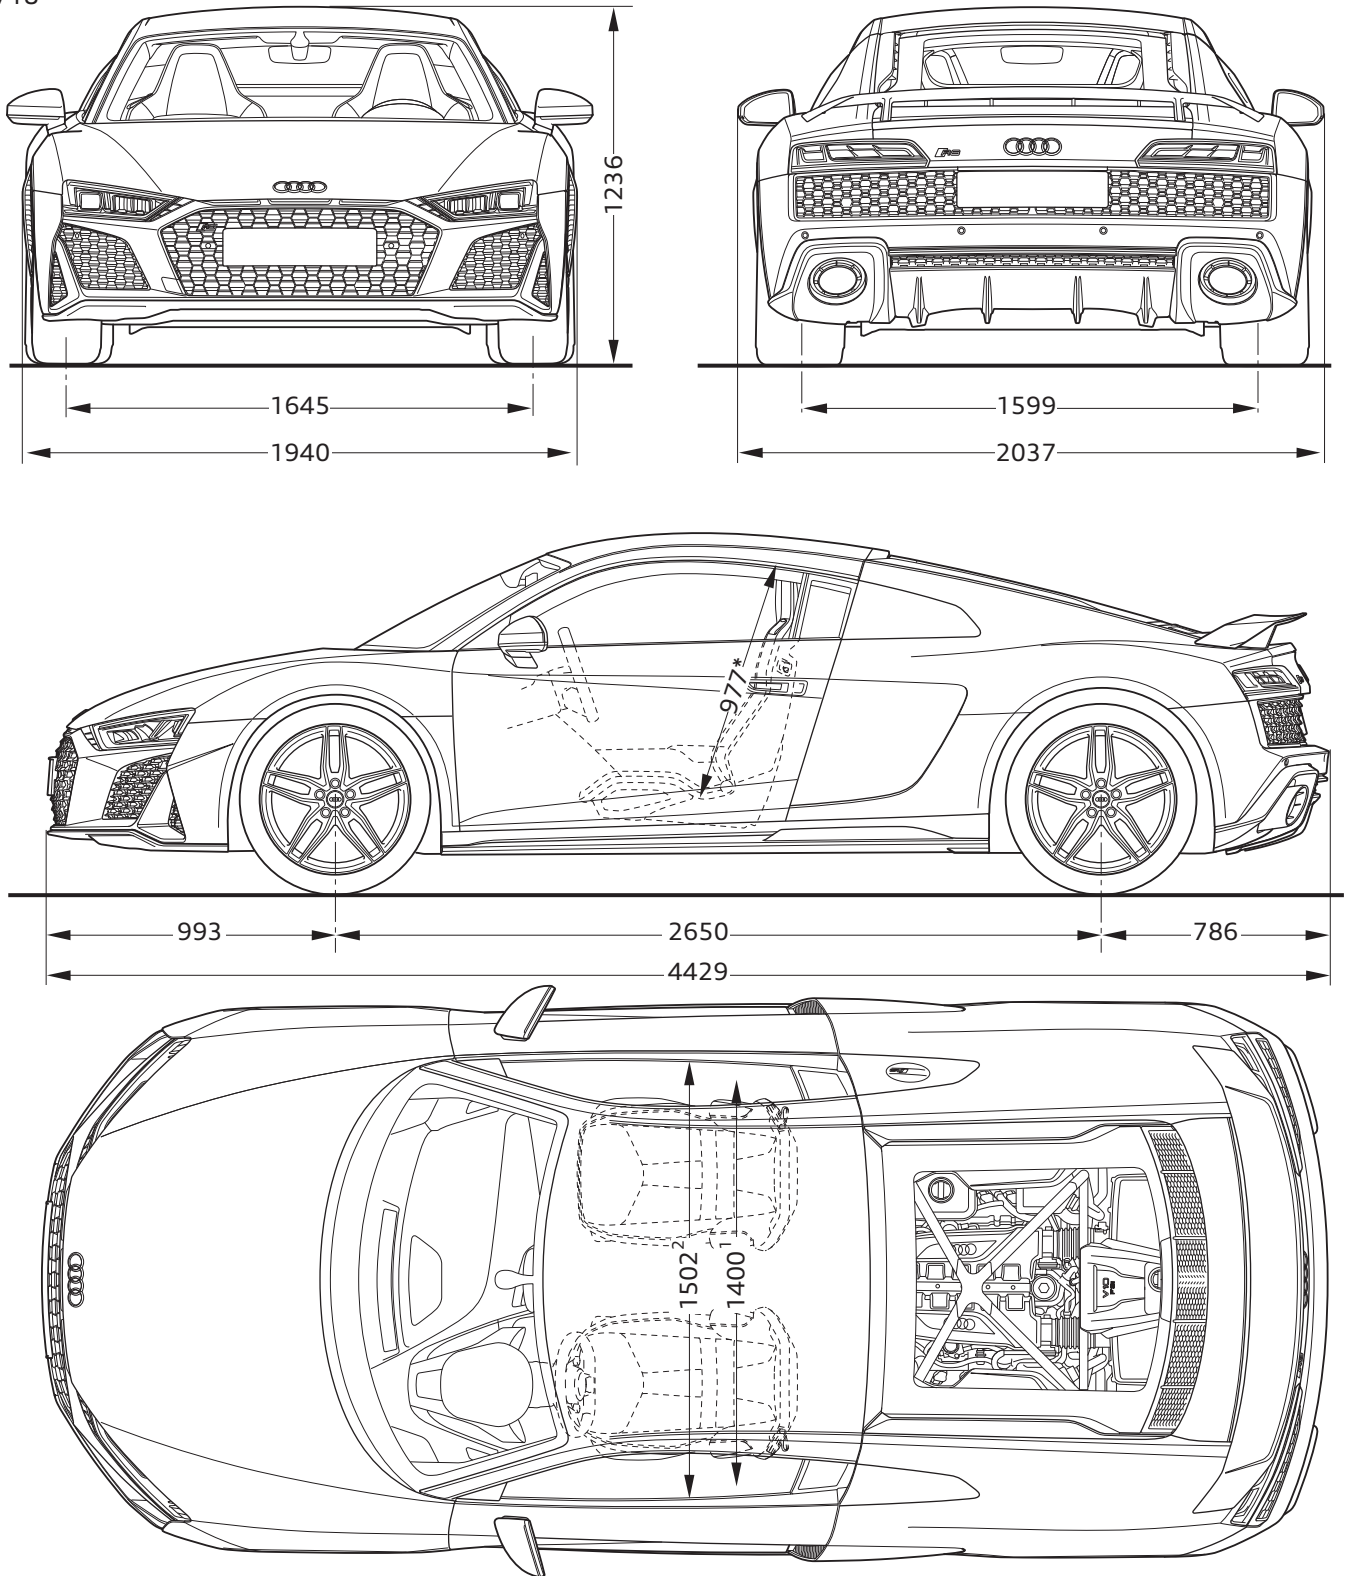

Audi R8 Coupé V10 performace quattro

Abmessungen
Dimensions

11/18

¹ Breite Schulterraum / Shoulder width

² Breite Ellbogenraum / Elbow width

* maximaler Kopfraum / Maximum headroom

Angaben in Millimeter / Dimensions in millimeters

Angabe der Abmessungen bei Fahrzeugleergewicht / Dimensions of vehicle unloaded