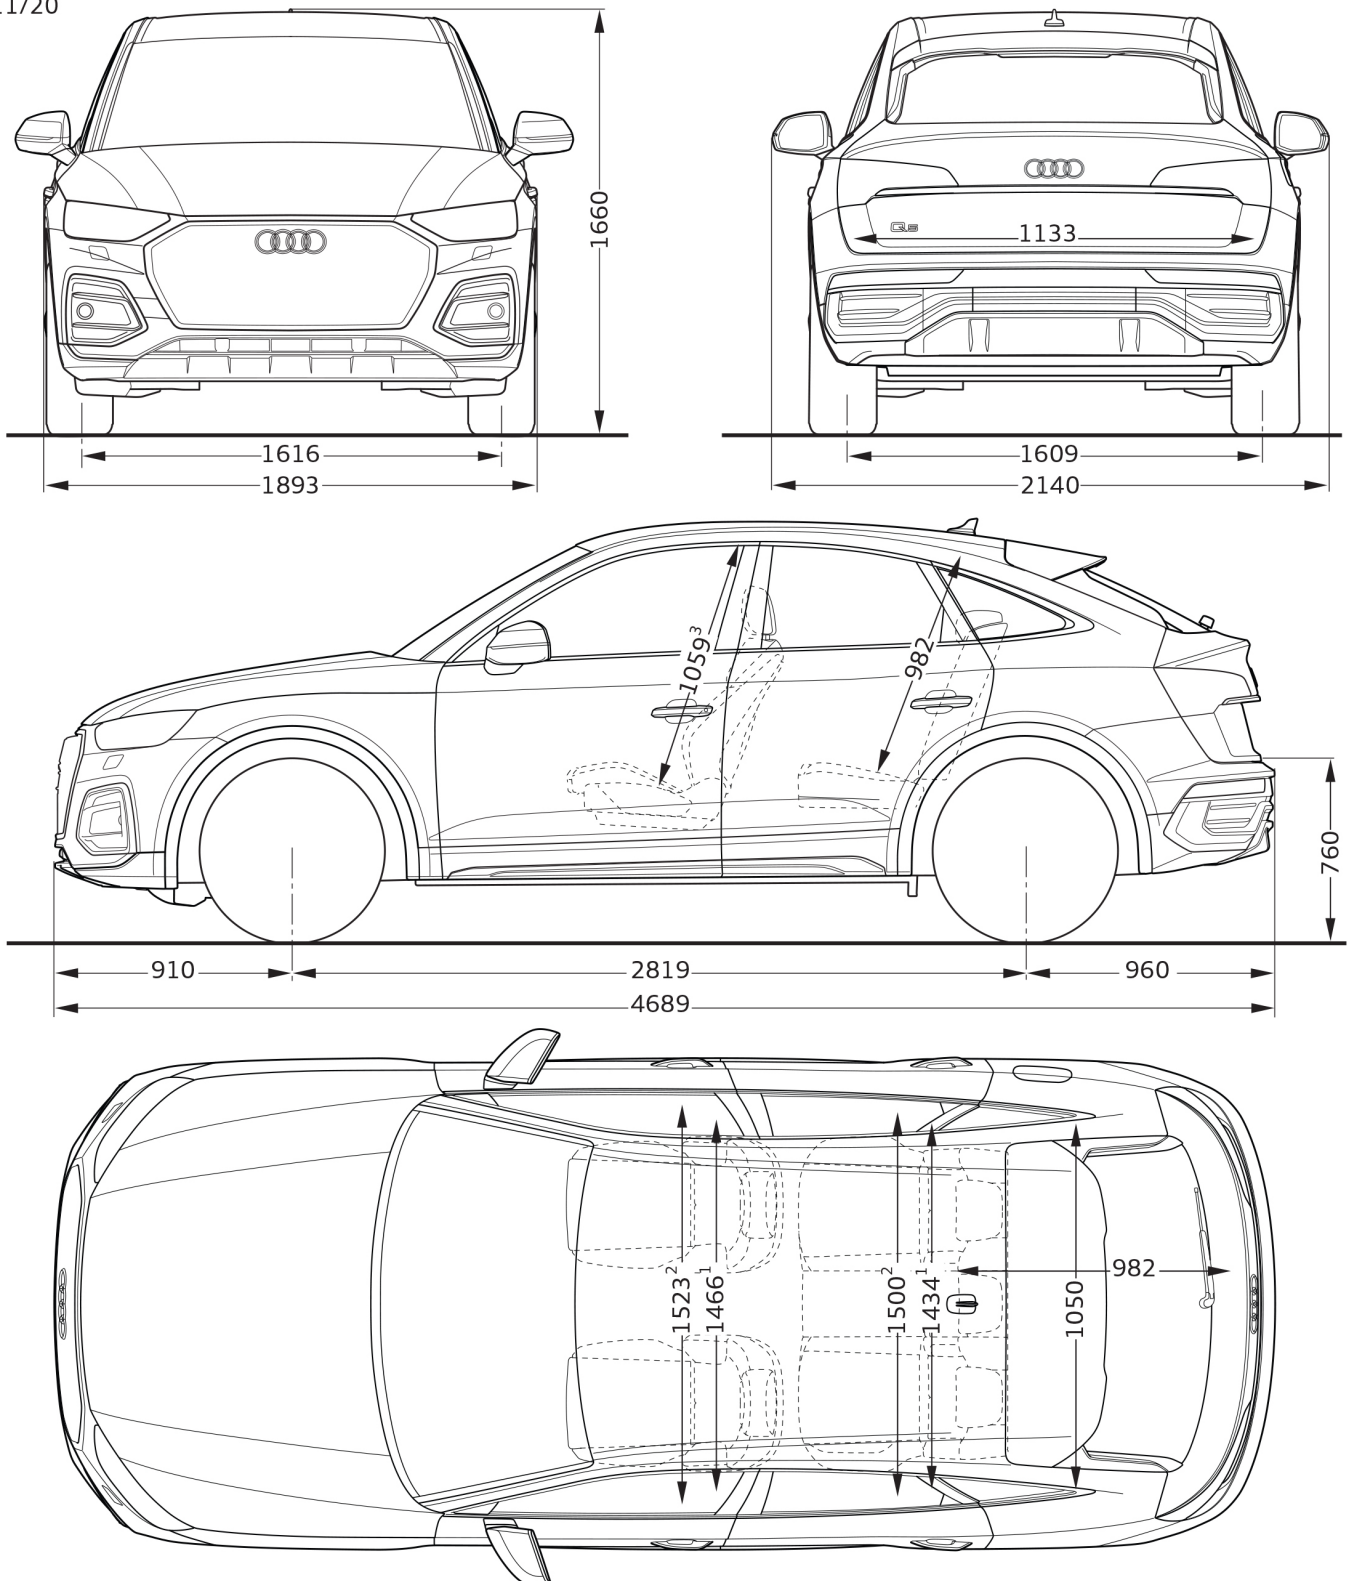

# Audi Q5 Sportback

Abmessungen  
Dimensions

11/20

<sup>1</sup> Breite Schulterraum / Shoulder width

<sup>2</sup> Breite Ellbogenraum / Elbow width

<sup>3</sup> maximaler Kopfraum / Maximum headroom

Angaben in Millimeter / Dimensions in millimeters

Angabe der Abmessungen bei Fahrzeugleergewicht / Dimensions of vehicle unloaded

Bei den angegebenen Werten handelt es sich um auf Datenbasis ermittelte Nominalwerte. Sie basieren auf zum Zeitpunkt der Ermittlung vorliegenden Datenständen und definierter Ausstattungsvariante.

The indicated values are data based nominal values. They refer to the present data sets at the date of the determination and a defined set of equipment