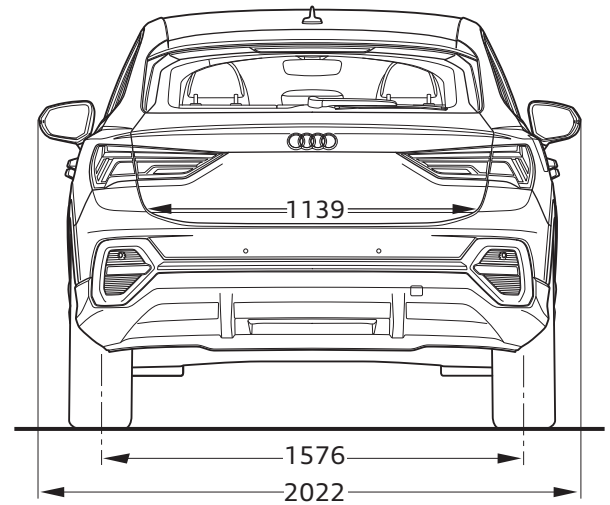

# Audi Q3 Sportback

Abmessungen  
Dimensions

08/19

<sup>1</sup> Breite Schulterraum / Shoulder width

<sup>2</sup> Breite Ellbogenraum / Elbow width

\* maximaler Kopfraum / Maximum headroom

\*\* ohne Dachantenne verringert sich der Fahrzeughöhe um 11 mm

\*\* The vehicles height without the roof aerial reduces by 11 mm

Angaben in Millimeter / Dimensions in millimeters

Angabe der Abmessungen bei Fahrzeugleergewicht / Dimensions of vehicle unloaded