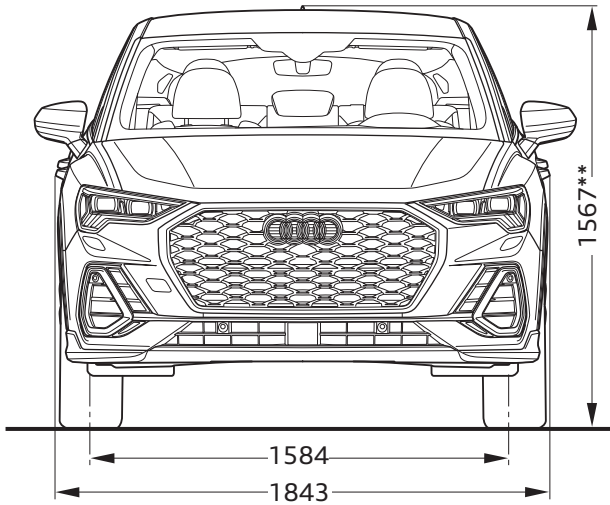

# Audi Q3 Sportback

Abmessungen  
Dimensions

08/19

<sup>1</sup> Breite Schulterraum / Shoulder width

<sup>2</sup> Breite Ellbogenraum / Elbow width

\* maximaler Kopfraum / Maximum headroom

\*\* ohne Dachantenne verringert sich der Fahrzeughöhe um 11 mm

\*\* The vehicles height without the roof aerial reduces by 11 mm

Angaben in Millimeter / Dimensions in millimeters

Angabe der Abmessungen bei Fahrzeugleergewicht / Dimensions of vehicle unloaded