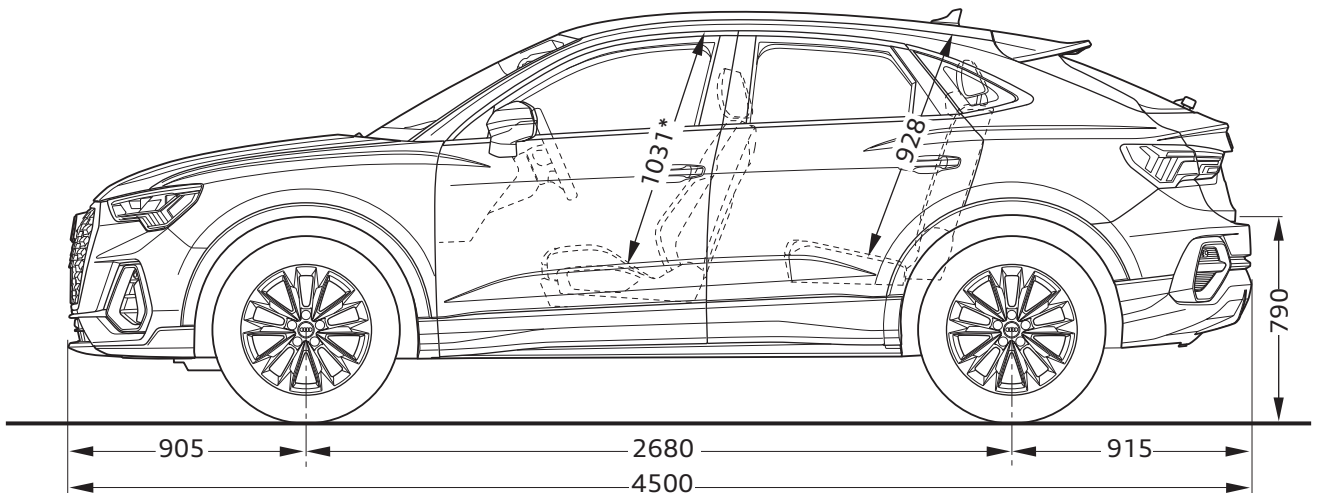

# Audi Q3 Sportback

Abmessungen  
Dimensions

08/19

<sup>1</sup> Breite Schulterraum / Shoulder width

<sup>2</sup> Breite Ellbogenraum / Elbow width

\* maximaler Kopfraum / Maximum headroom

\*\* ohne Dachantenne verringert sich der Fahrzeughöhe um 11 mm

\*\* The vehicles height without the roof aerial reduces by 11 mm

Angaben in Millimeter / Dimensions in millimeters

Angabe der Abmessungen bei Fahrzeugleergewicht / Dimensions of vehicle unloaded