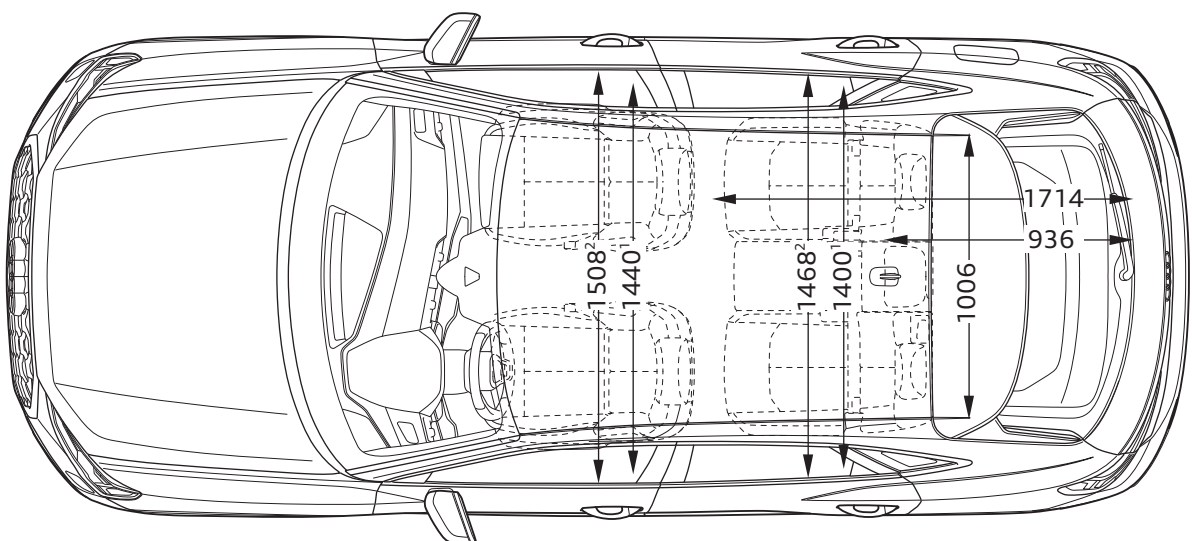

# Audi Q3 Sportback

Abmessungen  
Dimensions

08/19

<sup>1</sup> Breite Schulterraum / Shoulder width

<sup>2</sup> Breite Ellbogenraum / Elbow width

\* maximaler Kopfraum / Maximum headroom

\*\* ohne Dachantenne verringert sich der Fahrzeughöhe um 11 mm

\*\* The vehicles height without the roof aerial reduces by 11 mm

Angaben in Millimeter / Dimensions in millimeters

Angabe der Abmessungen bei Fahrzeugleergewicht / Dimensions of vehicle unloaded