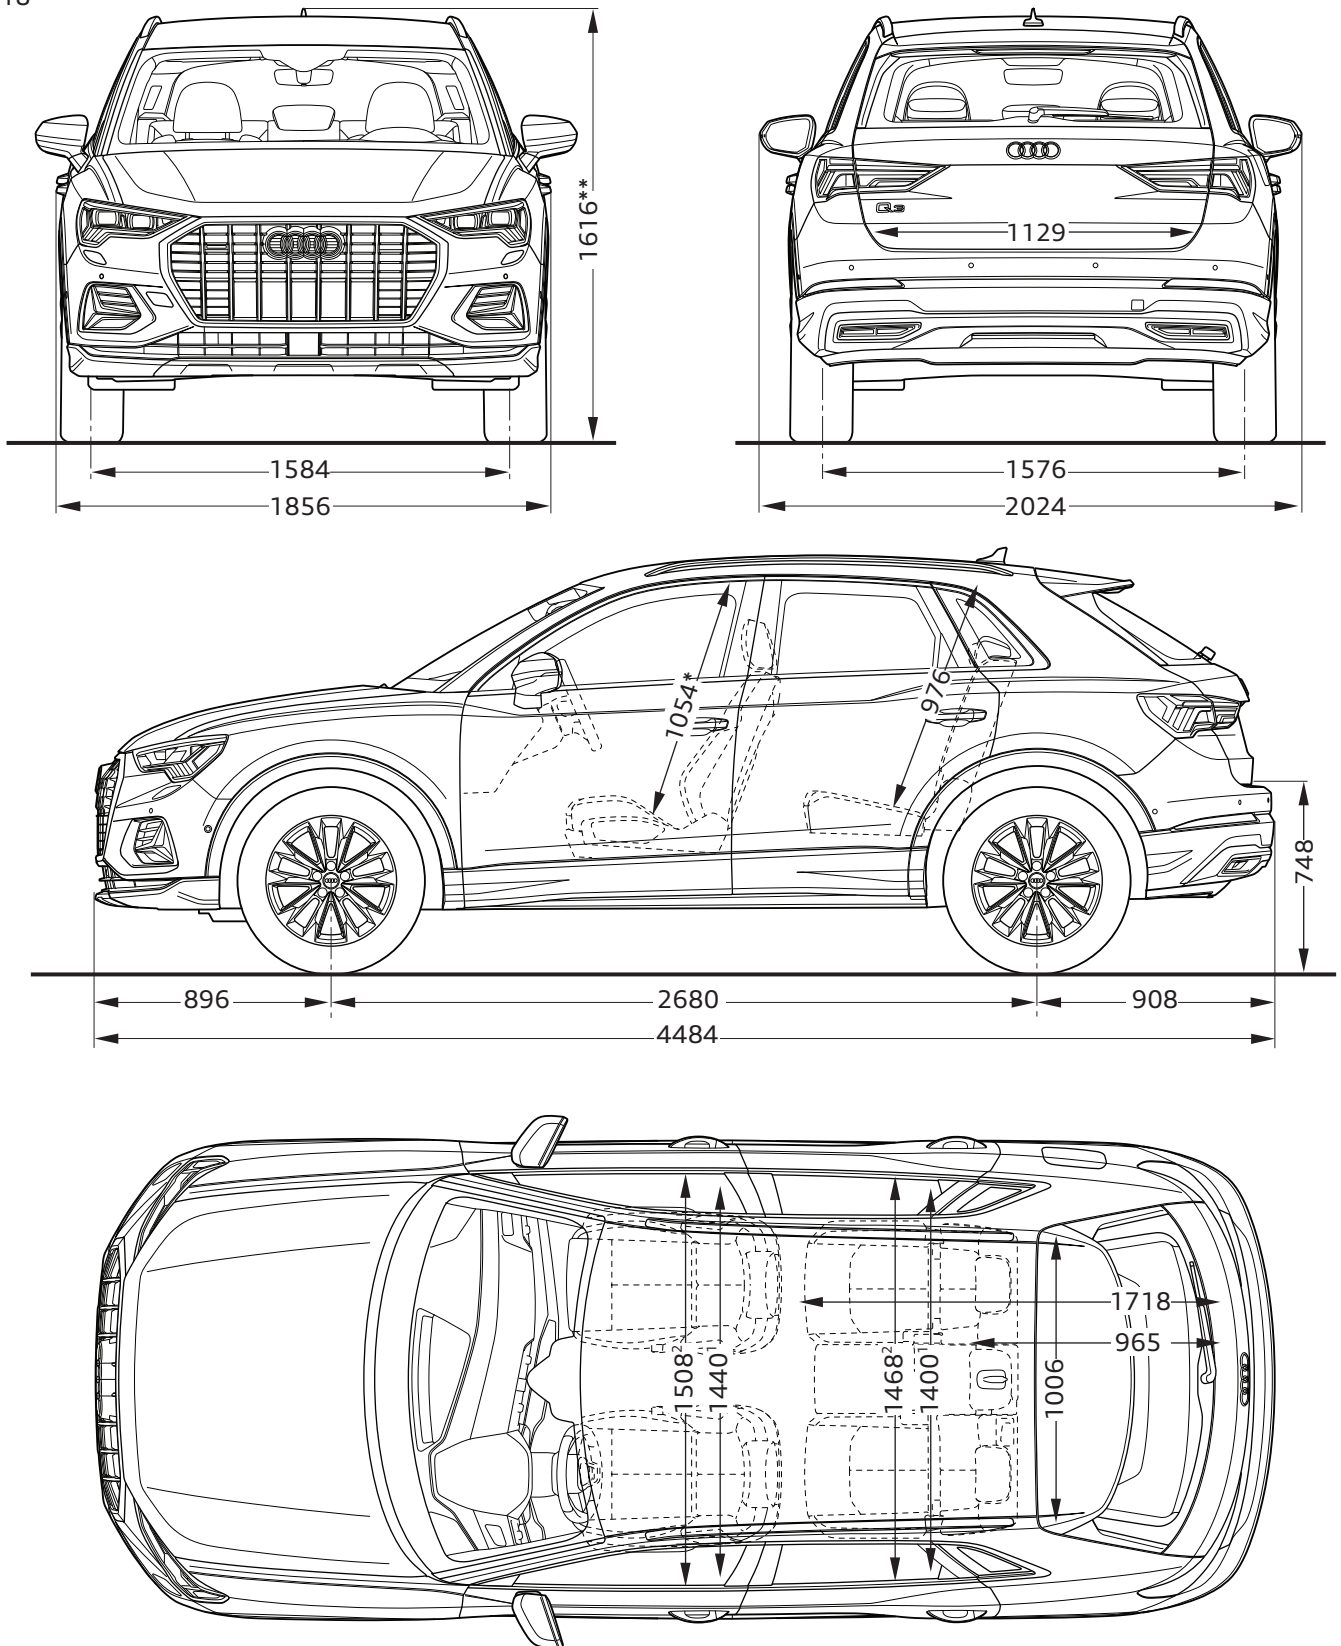

Audi Q3

Abmessungen
Dimensions

07/18

¹ Breite Schulterraum / Shoulder width

² Breite Ellbogenraum / Elbow width

* maximaler Kopfraum / Maximum headroom

** ohne Dachantenne verringert sich der Fahrzeughöhe um 31 mm

** The vehicles height without the roof aerial reduces by 31 mm

Angaben in Millimeter / Dimensions in millimeters

Angabe der Abmessungen bei Fahrzeugleergewicht / Dimensions of vehicle unloaded