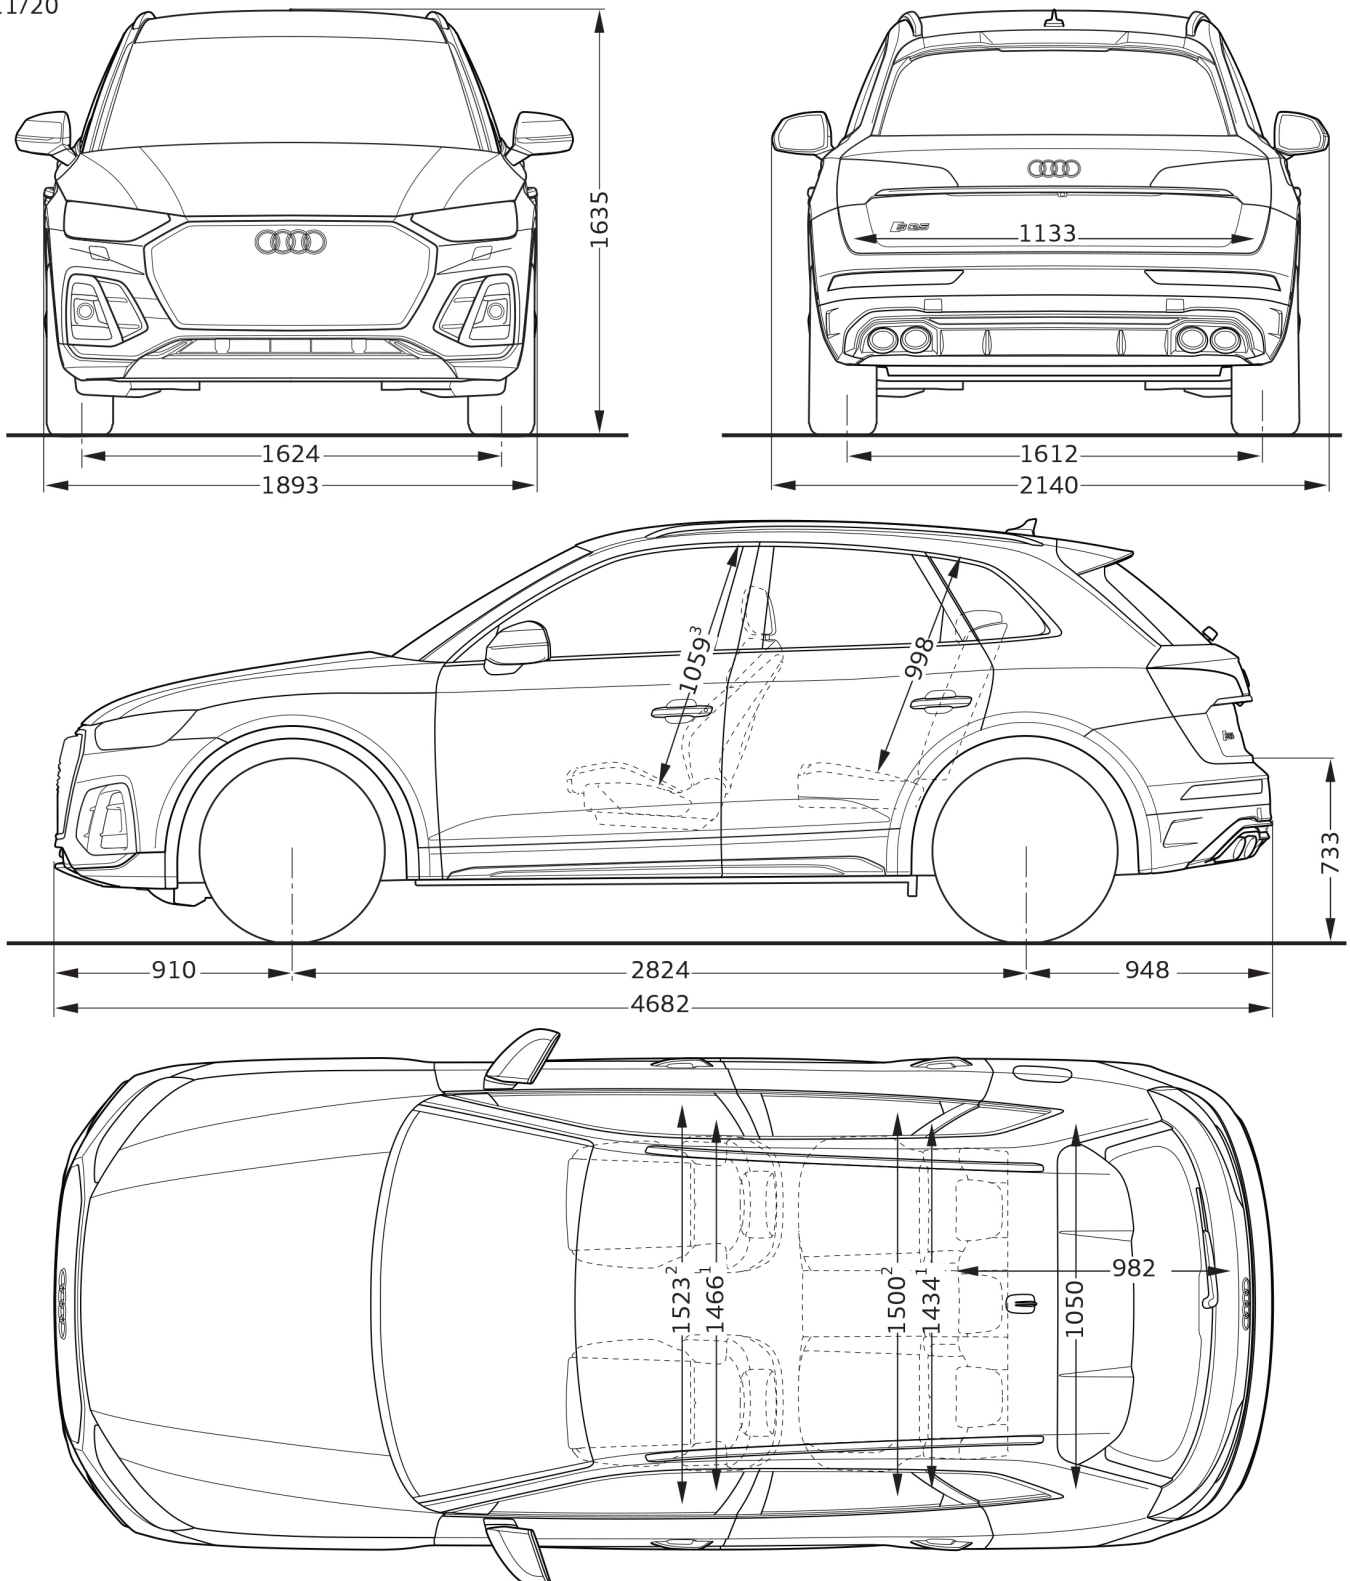

Audi SQ5 TDI

Abmessungen
Dimensions

11/20

¹ Breite Schulterraum / Shoulder width

² Breite Ellbogenraum / Elbow width

³ maximaler Kopfraum / Maximum headroom

* maximaler Kopfraum / Maximum headroom

Angaben in Millimeter / Dimensions in millimeters

Angabe der Abmessungen bei Fahrzeugleergewicht / Dimensions of vehicle unloaded

Bei den angegebenen Werten handelt es sich um auf Datenbasis ermittelte Nominalwerte. Sie basieren auf zum Zeitpunkt der Ermittlung vorliegenden Datenständen und definierter Ausstattungsvariante.

The indicated values are data based nominal values. They refer to the present data sets at the date of the determination and a defined set of equipment