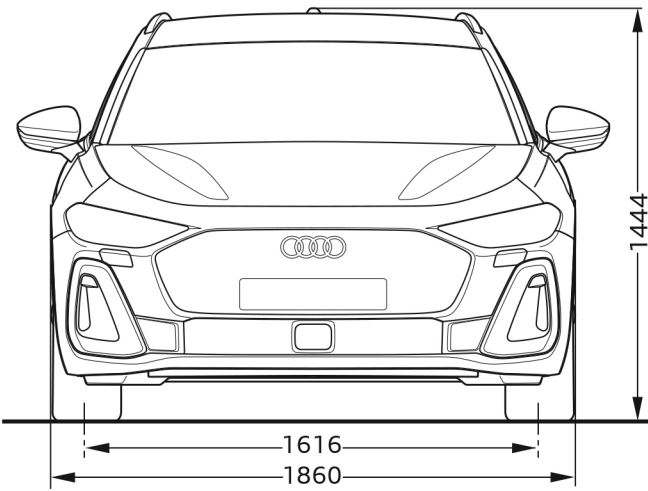

Audi S5 Avant

Abmessungen
Dimensions

07/24

¹ Breite Schulterraum / Shoulder width

² Breite Ellbogenraum / Elbow width

³ maximaler Kopfraum / Maximum headroom

Angaben in Millimeter / Dimensions in millimeters

Fahrzeughöhe mit Dachantenne / Height with roof aerial

Angabe der Abmessungen bei Fahrzeugleergewicht / Dimensions of vehicle unloaded

Bei den angegebenen Werten handelt es sich um auf Datenbasis ermittelte Nominalwerte. Sie basieren auf zum Zeitpunkt der Ermittlung vorliegenden Datenständen und definierter Ausstattungsvariante.