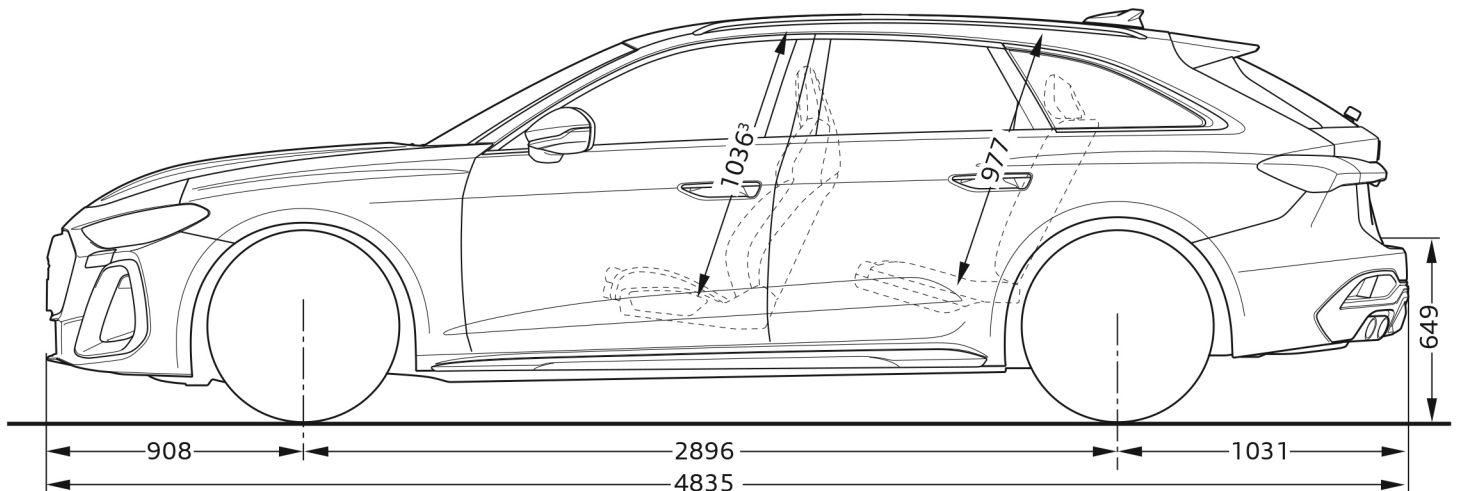

Audi S5 Avant

Abmessungen
Dimensions

07/24

¹ Breite Schulterraum / Shoulder width

² Breite Ellbogenraum / Elbow width

³ maximaler Kopfraum / Maximum headroom

Angaben in Millimeter / Dimensions in millimeters

Fahrzeughöhe mit Dachantenne / Height with roof aerial

Angabe der Abmessungen bei Fahrzeugleergewicht / Dimensions of vehicle unloaded

Bei den angegebenen Werten handelt es sich um auf Datenbasis ermittelte Nominalwerte. Sie basieren auf zum Zeitpunkt der Ermittlung vorliegenden Datenständen und definierter Ausstattungsvariante.