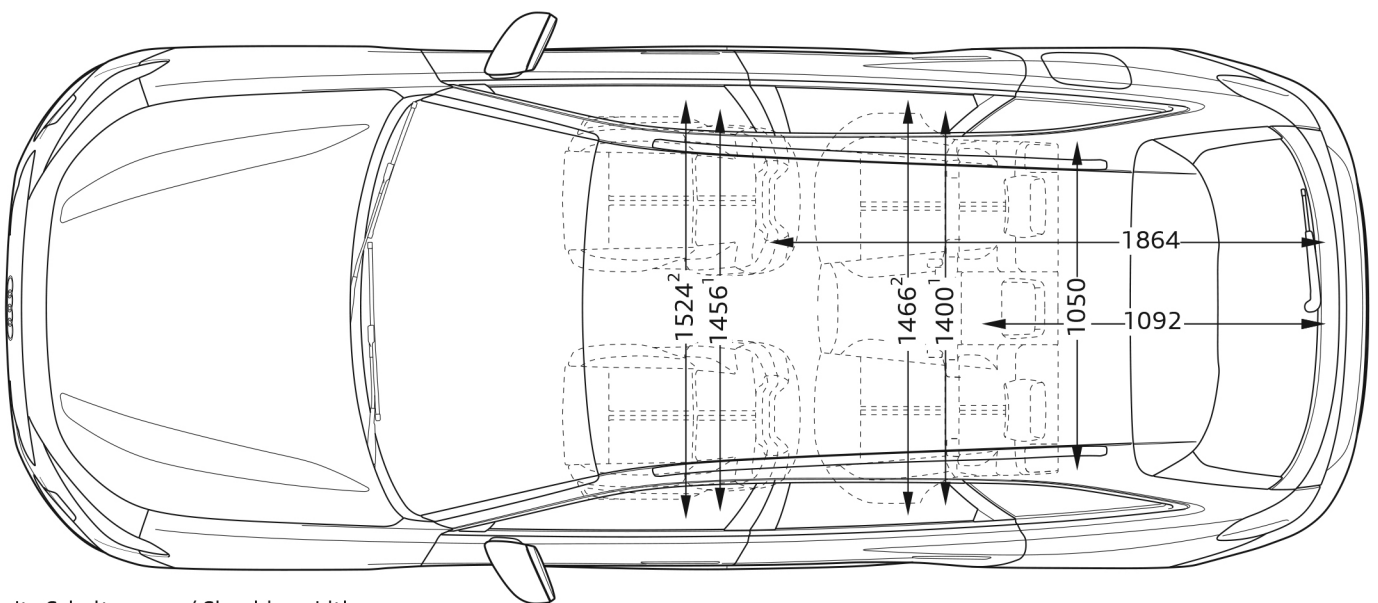

Audi S5 Avant

Abmessungen
Dimensions

07/24

¹ Breite Schulterraum / Shoulder width

² Breite Ellbogenraum / Elbow width

³ maximaler Kopfraum / Maximum headroom

Angaben in Millimeter / Dimensions in millimeters

Fahrzeughöhe mit Dachantenne / Height with roof aerial

Angabe der Abmessungen bei Fahrzeugleergewicht / Dimensions of vehicle unloaded

Bei den angegebenen Werten handelt es sich um auf Datenbasis ermittelte Nominalwerte. Sie basieren auf zum Zeitpunkt der Ermittlung vorliegenden Datenständen und definierter Ausstattungsvariante.