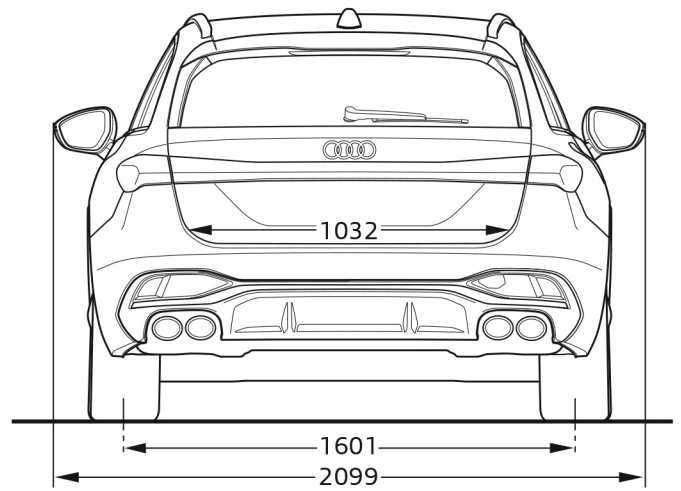

Audi S5 Avant

Abmessungen
Dimensions

07/24

¹ Breite Schulterraum / Shoulder width

² Breite Ellbogenraum / Elbow width

³ maximaler Kopfraum / Maximum headroom

Angaben in Millimeter / Dimensions in millimeters

Fahrzeughöhe mit Dachantenne / Height with roof aerial

Angabe der Abmessungen bei Fahrzeugleergewicht / Dimensions of vehicle unloaded

Bei den angegebenen Werten handelt es sich um auf Datenbasis ermittelte Nominalwerte. Sie basieren auf zum Zeitpunkt der Ermittlung vorliegenden Datenständen und definierter Ausstattungsvariante.