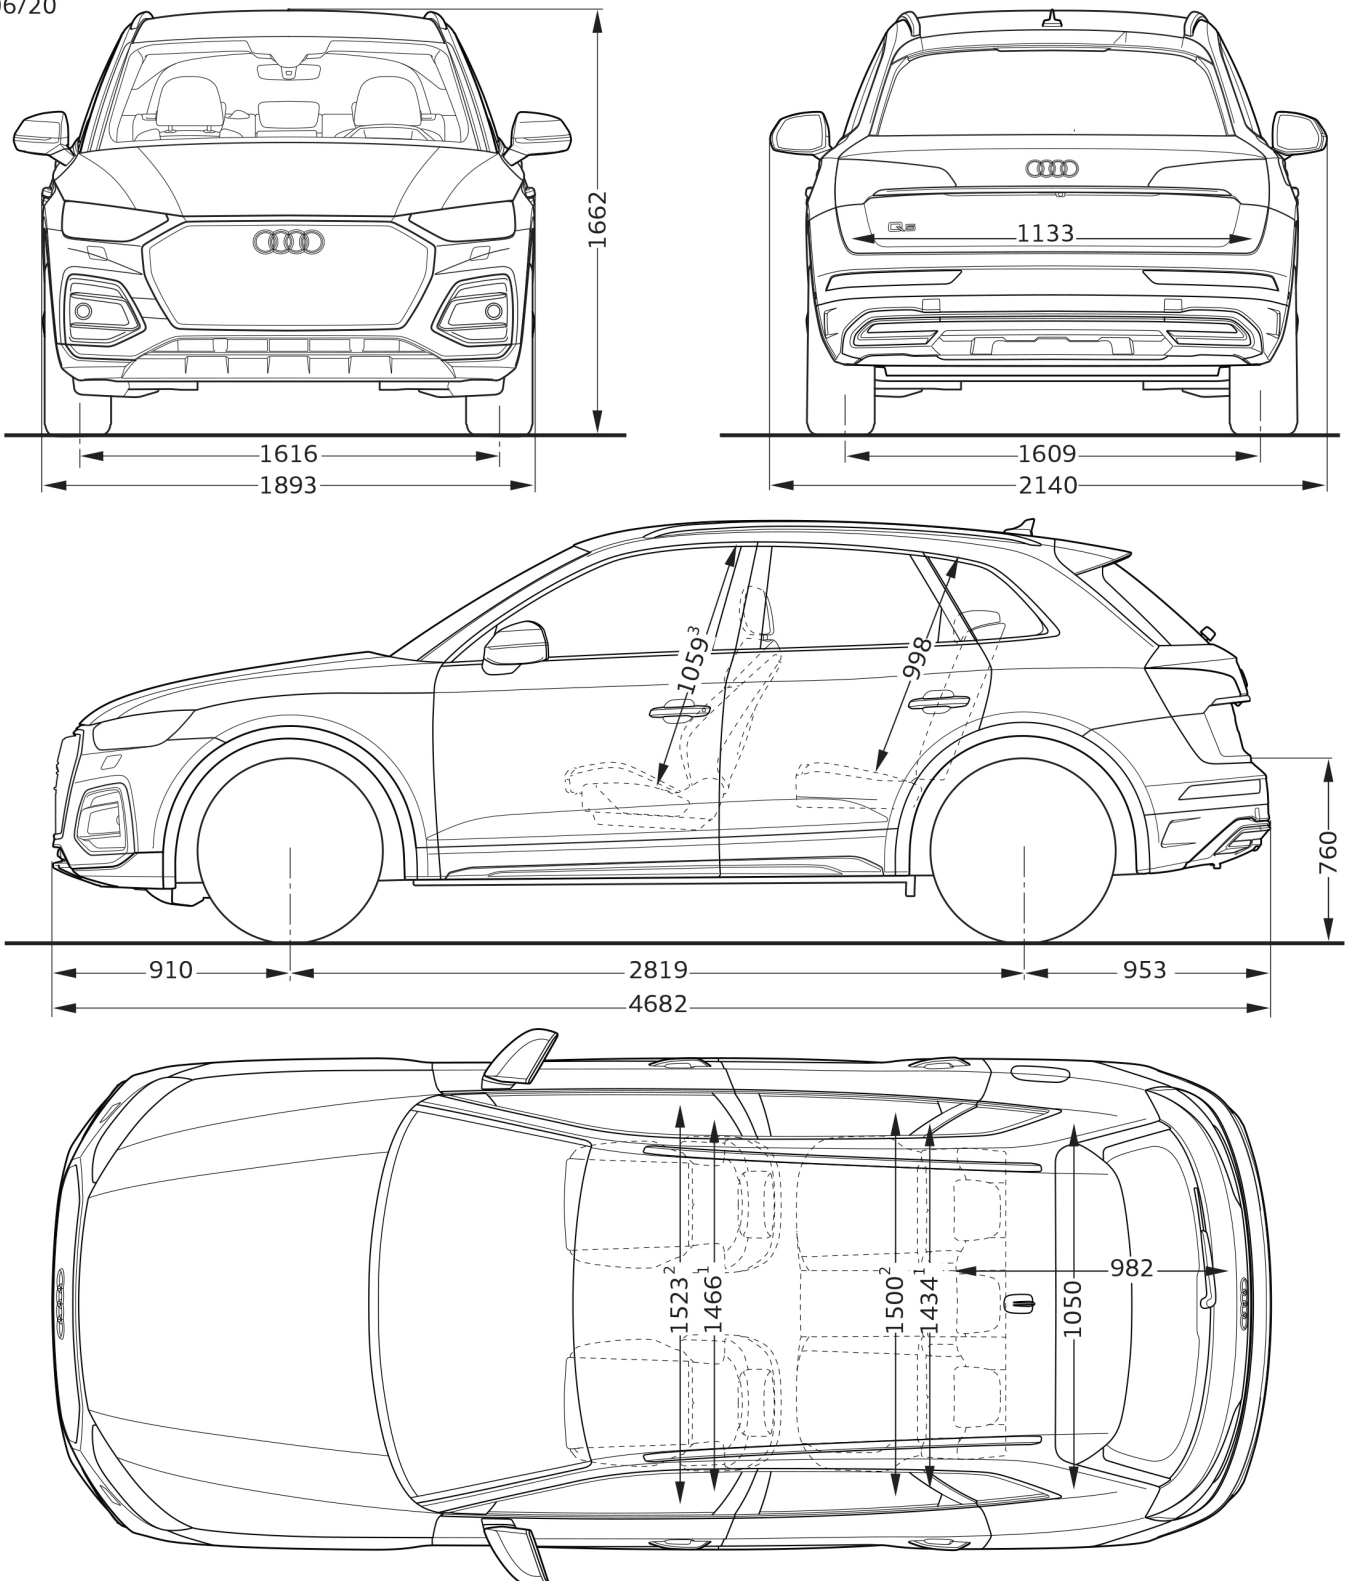

# Audi Q5

Abmessungen  
Dimensions

06/20

<sup>1</sup> Breite Schulterraum / Shoulder width

<sup>2</sup> Breite Ellbogenraum / Elbow width

<sup>3</sup> maximaler Kopfraum / Maximum headroom

\* maximaler Kopfraum / Maximum headroom

Angaben in Millimeter / Dimensions in millimeters

Angabe der Abmessungen bei Fahrzeugleergewicht / Dimensions of vehicle unloaded

Bei den angegebenen Werten handelt es sich um auf Datenbasis ermittelte Nominalwerte. Sie basieren auf zum Zeitpunkt der Ermittlung vorliegenden Datenständen und definierter Ausstattungsvariante.

The indicated values are data based nominal values. They refer to the present data sets at the date of the determination and a defined set of equipment