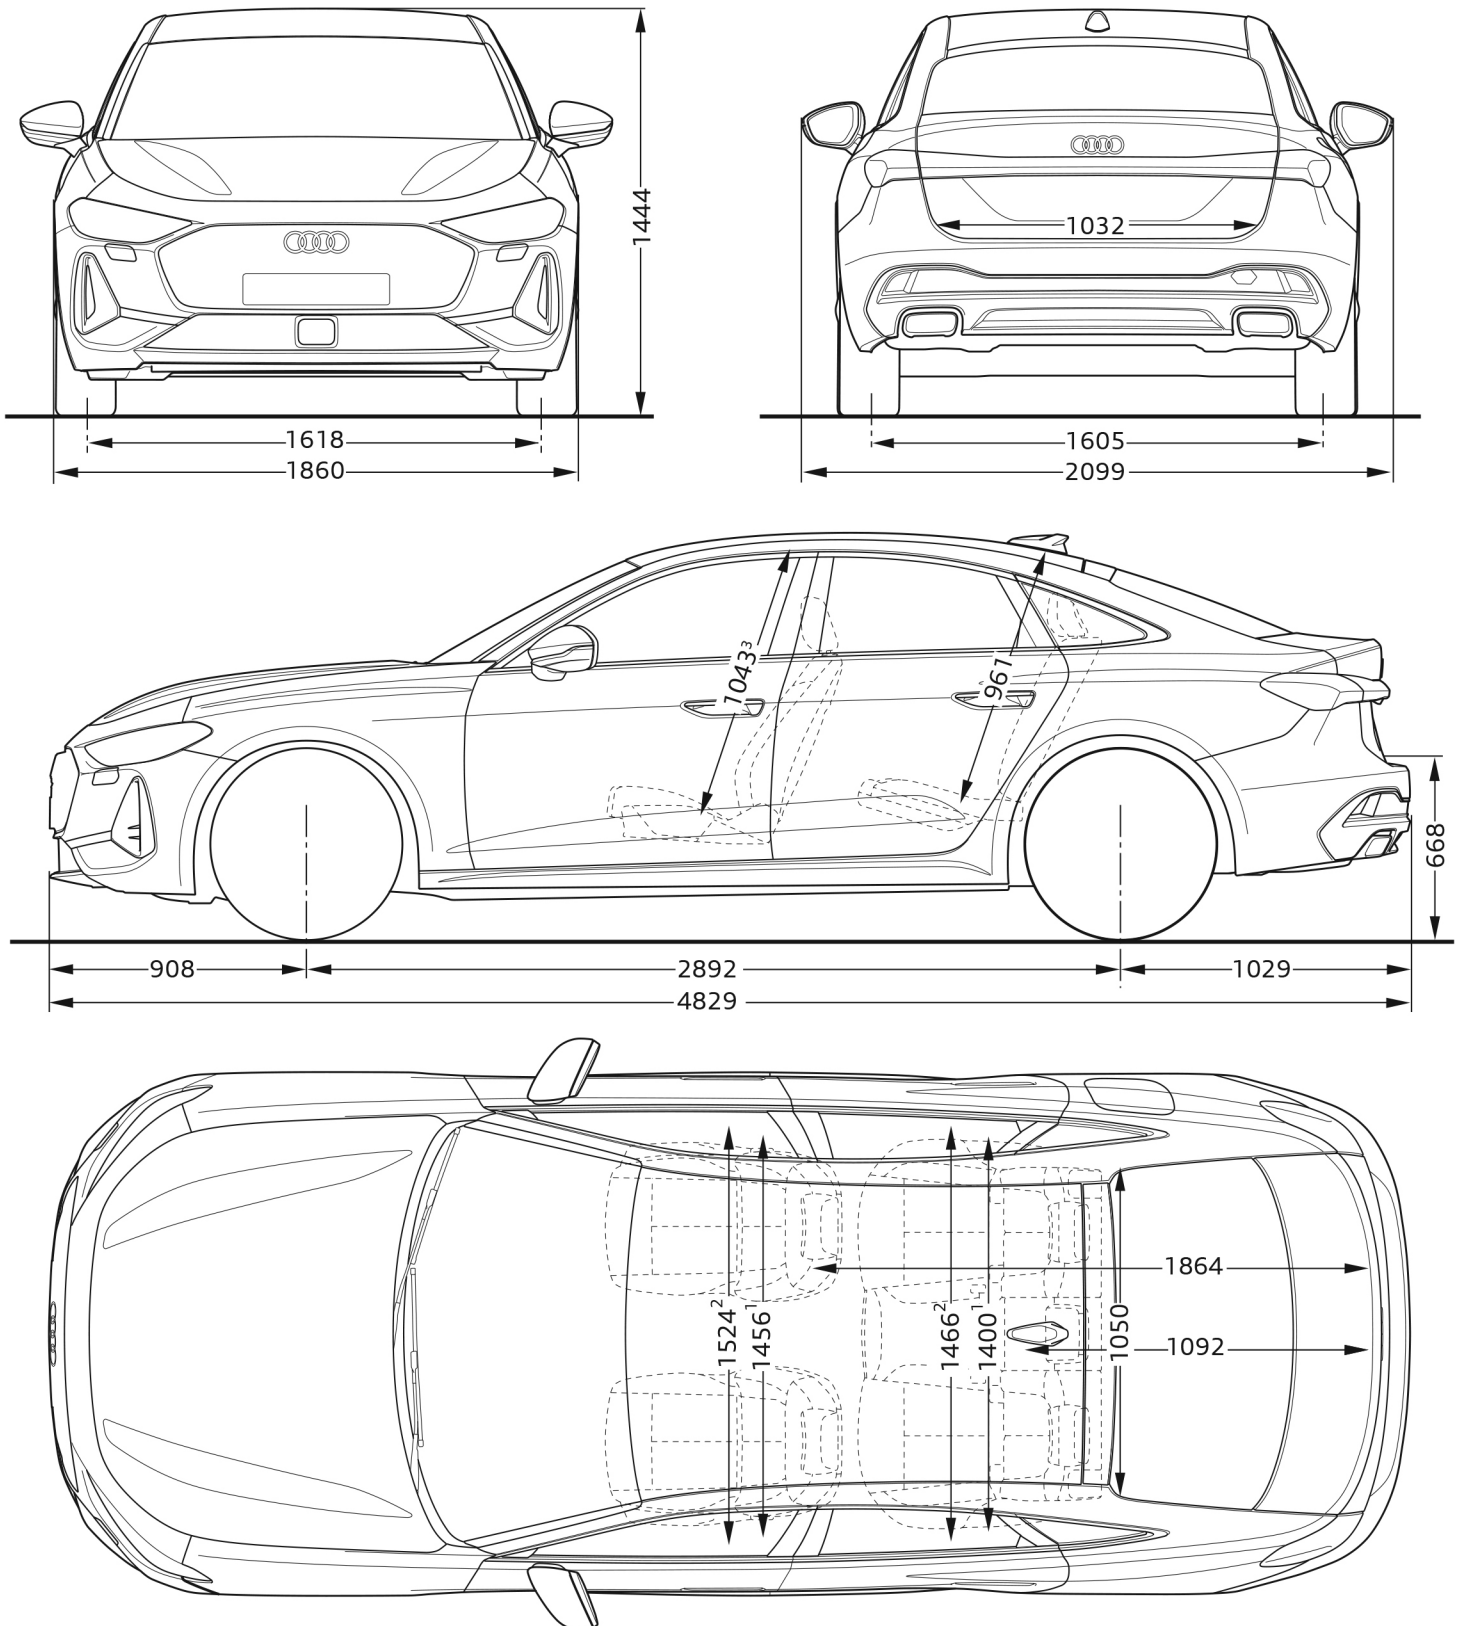

# Audi A5 Limousine

Abmessungen

Dimensions

07/24

<sup>1</sup> Breite Schulterraum / Shoulder width

<sup>2</sup> Breite Ellbogenraum / Elbow width

<sup>3</sup> maximaler Kopfraum / Maximum headroom

Angaben in Millimeter / Dimensions in millimeters

Angabe der Abmessungen bei Fahrzeugleergewicht / Dimensions of vehicle unloaded

Bei den angegebenen Werten handelt es sich um auf Datenbasis ermittelte Nominalwerte. Sie basieren auf zum Zeitpunkt der Ermittlung vorliegenden Datenständen und definierter Ausstattungsvariante.

The indicated values are data based nominal values. They refer to the present data sets at the date of the determination and a defined set of equipment