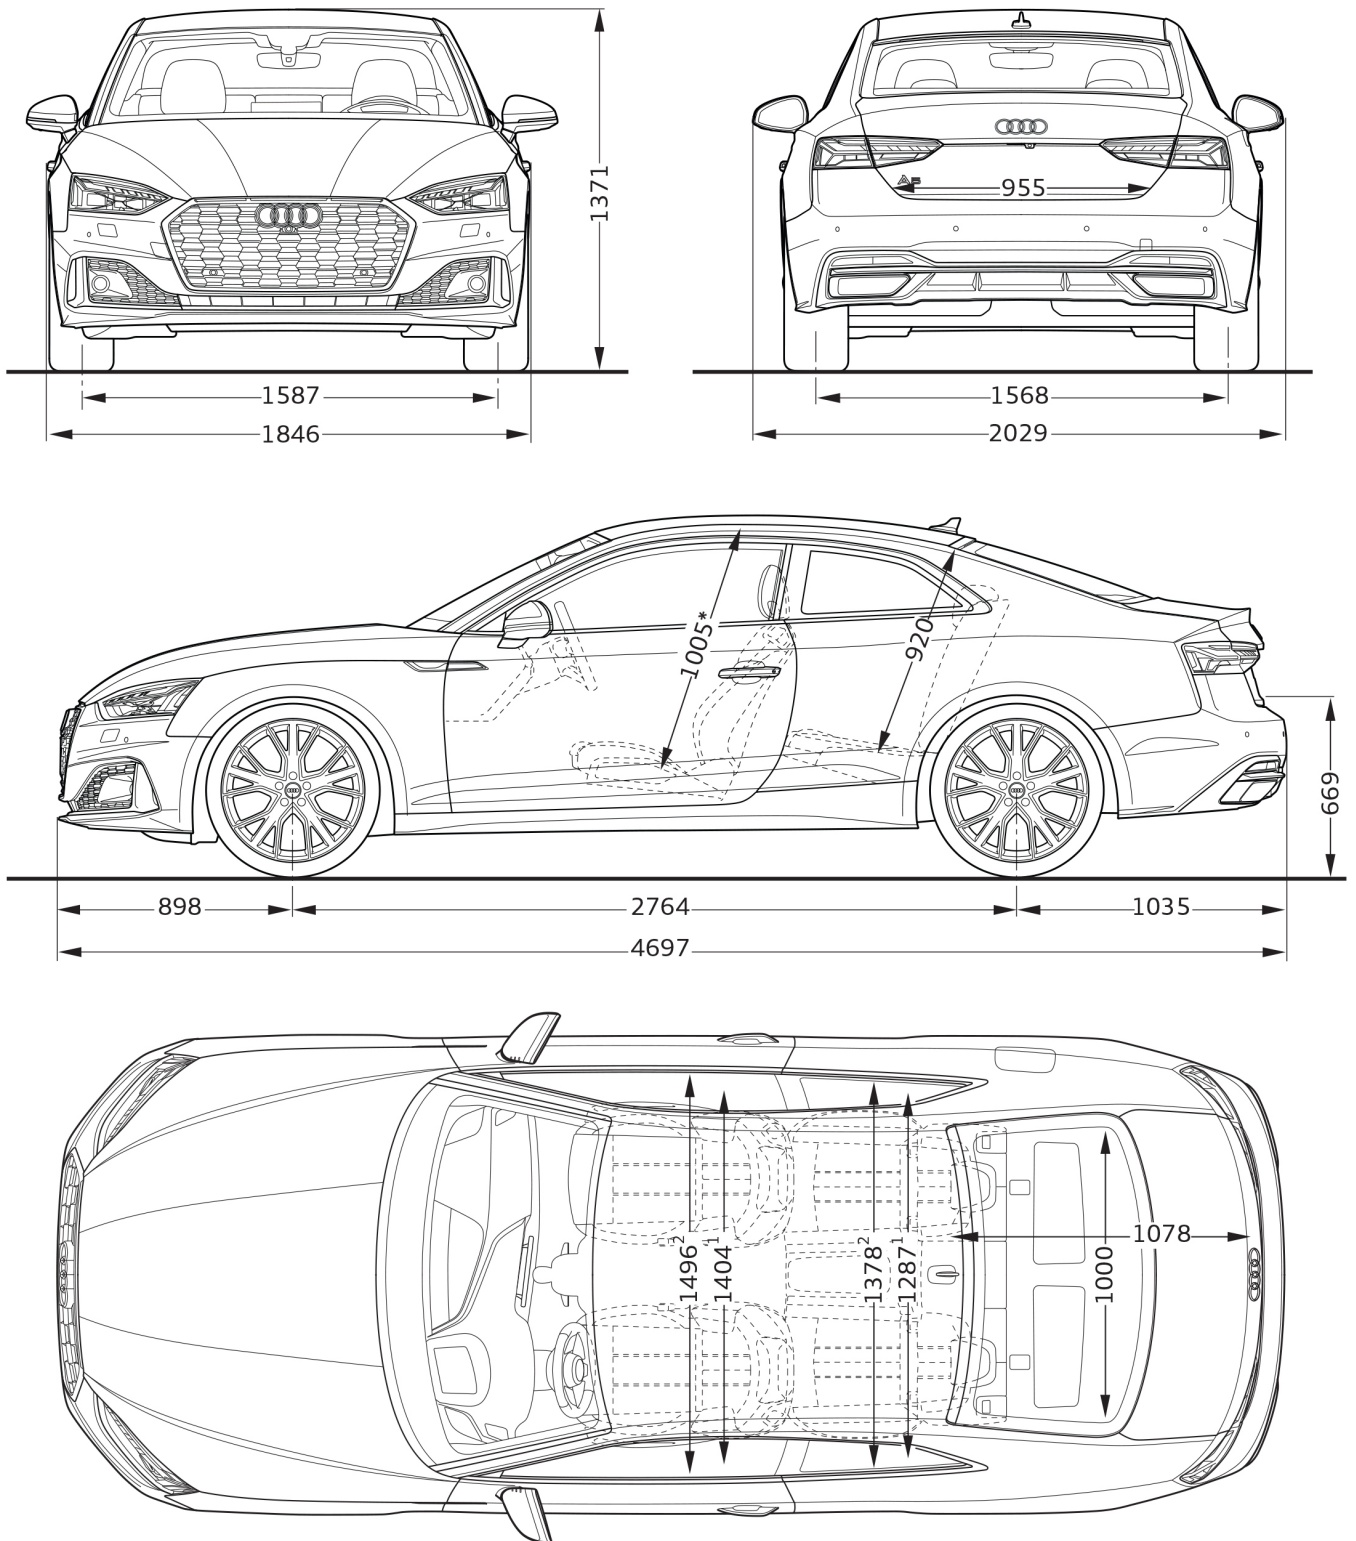

# Audi A5 Coupé

Abmessungen  
Dimensions

09/19

<sup>1</sup> Breite Schulterraum / Shoulder width

<sup>2</sup> Breite Ellbogenraum / Elbow width

\* maximaler Kopfraum / Maximum headroom

Angaben in Millimeter / Dimensions in millimeters

Angabe der Abmessungen bei Fahrzeugleergewicht / Dimensions of vehicle unloaded

Bei den angegebenen Werten handelt es sich um auf Datenbasis ermittelte Nominalwerte. Sie basieren auf zum Zeitpunkt der Ermittlung vorliegenden Datenständen und definierter Ausstattungsvariante.

The indicated values are data based nominal values. They refer to the present data sets at the date of the determination and a defined set of equipment