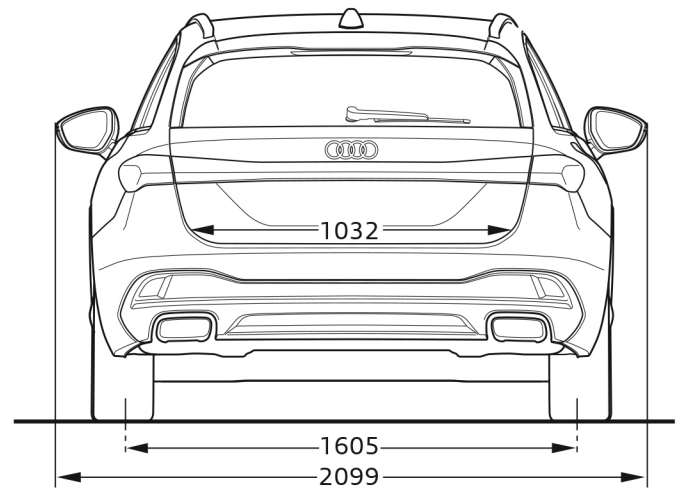

Audi A5 Avant

Abmessungen

Dimensions

07/24

¹ Breite Schulterraum / Shoulder width

² Breite Ellbogenraum / Elbow width

³ maximaler Kopfraum / Maximum headroom

Angaben in Millimeter / Dimensions in millimeters

Fahrzeughöhe mit Dachantenne / Height with roof aerial

Angabe der Abmessungen bei Fahrzeugleergewicht / Dimensions of vehicle unloaded

Bei den angegebenen Werten handelt es sich um auf Datenbasis ermittelte Nominalwerte. Sie basieren auf zum Zeitpunkt der Ermittlung vorliegenden Datenständen und definierter Ausstattungsvariante.