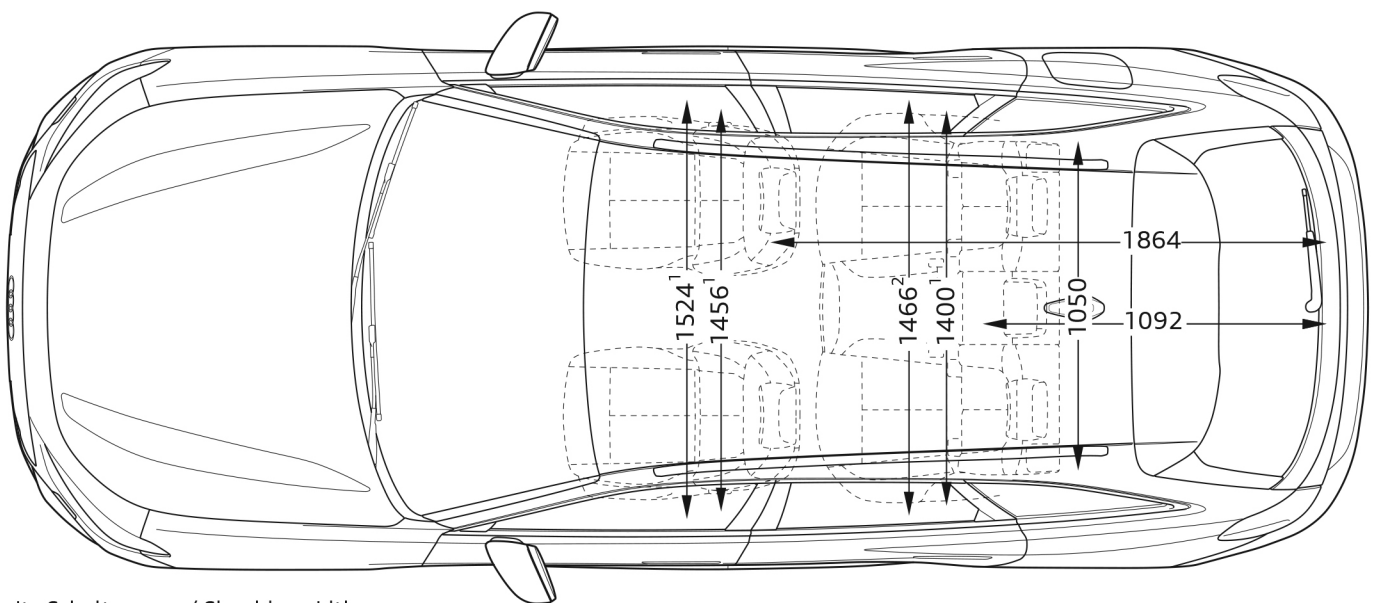

Audi A5 Avant

Abmessungen

Dimensions

07/24

¹ Breite Schulterraum / Shoulder width

² Breite Ellbogenraum / Elbow width

³ maximaler Kopfraum / Maximum headroom

Angaben in Millimeter / Dimensions in millimeters

Fahrzeughöhe mit Dachantenne / Height with roof aerial

Angabe der Abmessungen bei Fahrzeugleergewicht / Dimensions of vehicle unloaded

Bei den angegebenen Werten handelt es sich um auf Datenbasis ermittelte Nominalwerte. Sie basieren auf zum Zeitpunkt der Ermittlung vorliegenden Datenständen und definierter Ausstattungsvariante.