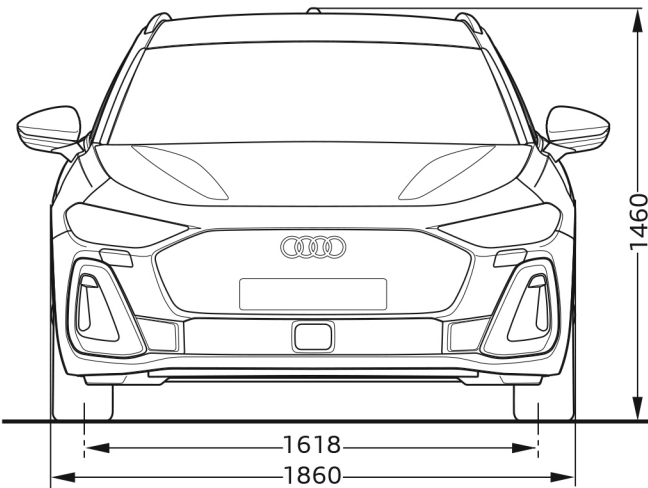

Audi A5 Avant

Abmessungen

Dimensions

07/24

¹ Breite Schulterraum / Shoulder width

² Breite Ellbogenraum / Elbow width

³ maximaler Kopfraum / Maximum headroom

Angaben in Millimeter / Dimensions in millimeters

Fahrzeughöhe mit Dachantenne / Height with roof aerial

Angabe der Abmessungen bei Fahrzeugleergewicht / Dimensions of vehicle unloaded

Bei den angegebenen Werten handelt es sich um auf Datenbasis ermittelte Nominalwerte. Sie basieren auf zum Zeitpunkt der Ermittlung vorliegenden Datenständen und definierter Ausstattungsvariante.