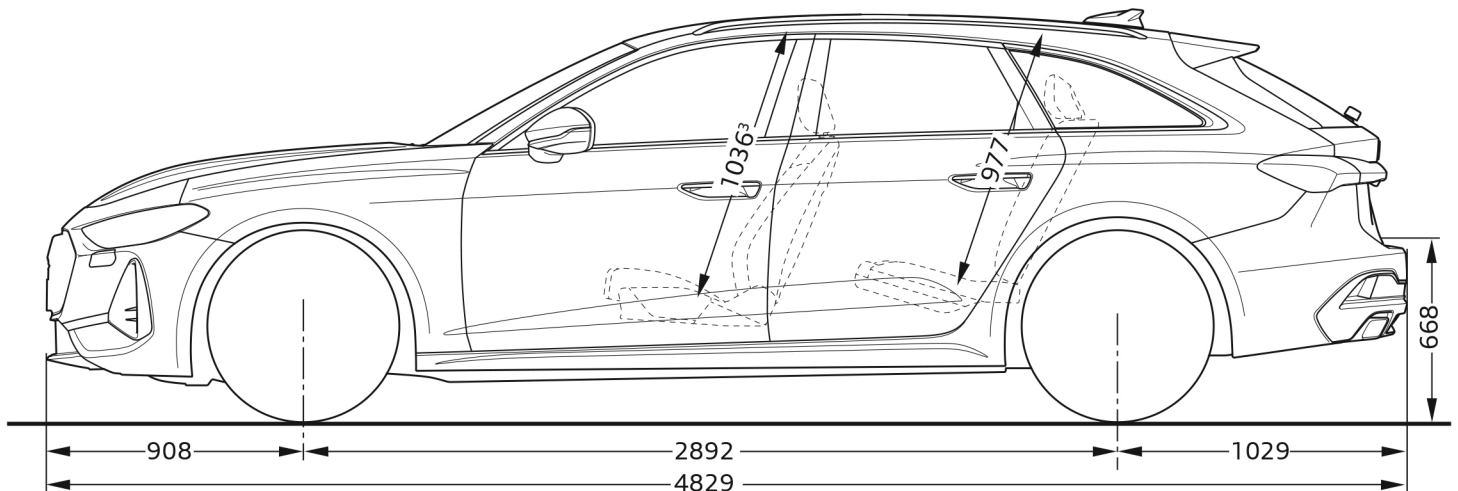

Audi A5 Avant

Abmessungen

Dimensions

07/24

¹ Breite Schulterraum / Shoulder width

² Breite Ellbogenraum / Elbow width

³ maximaler Kopfraum / Maximum headroom

Angaben in Millimeter / Dimensions in millimeters

Fahrzeughöhe mit Dachantenne / Height with roof aerial

Angabe der Abmessungen bei Fahrzeugleergewicht / Dimensions of vehicle unloaded

Bei den angegebenen Werten handelt es sich um auf Datenbasis ermittelte Nominalwerte. Sie basieren auf zum Zeitpunkt der Ermittlung vorliegenden Datenständen und definierter Ausstattungsvariante.