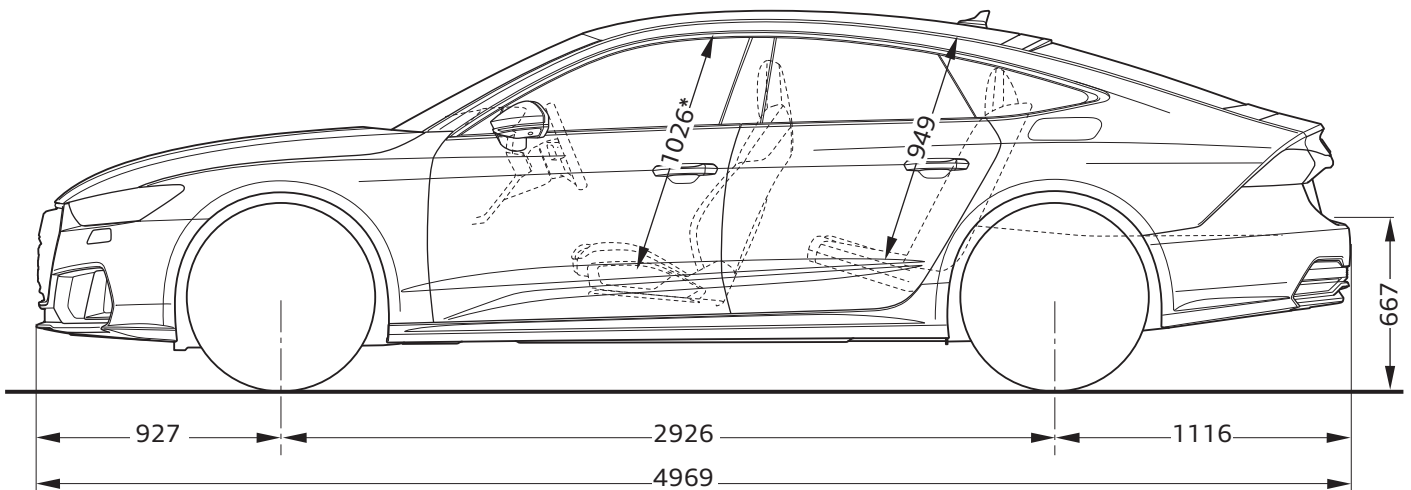

Audi A7 Sportback TFSI e

Abmessungen
Dimensions

05/23

¹ Breite Schulterraum / Shoulder width

² Breite Ellbogenraum / Elbow width

* maximaler Kopfraum / Maximum headroom

Angaben in Millimeter / Dimensions in millimeters

Angabe der Abmessungen bei Fahrzeugleergewicht / Dimensions of vehicle unloaded

Bei den angegebenen Werten handelt es sich um auf Datenbasis ermittelte Nominalwerte. Sie basieren auf zum Zeitpunkt der Ermittlung vorliegenden Datenständen und definierter Ausstattungsvariante.