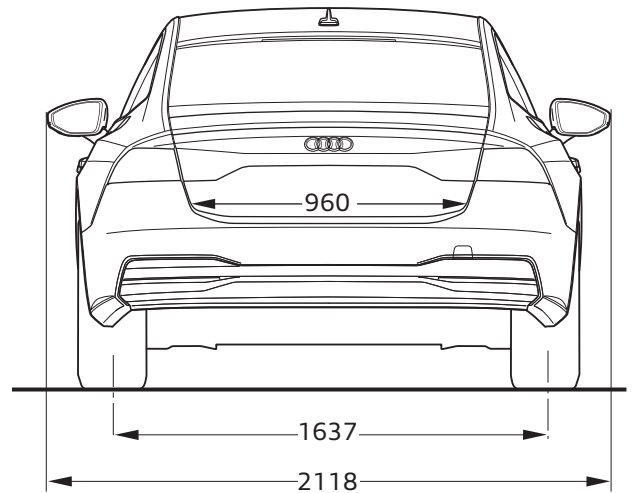

Audi A7 Sportback TFSI e

Abmessungen
Dimensions

05/23

¹ Breite Schulterraum / Shoulder width

² Breite Ellbogenraum / Elbow width

* maximaler Kopfraum / Maximum headroom

Angaben in Millimeter / Dimensions in millimeters

Angabe der Abmessungen bei Fahrzeugleergewicht / Dimensions of vehicle unloaded

Bei den angegebenen Werten handelt es sich um auf Datenbasis ermittelte Nominalwerte. Sie basieren auf zum Zeitpunkt der Ermittlung vorliegenden Datenständen und definierter Ausstattungsvariante.