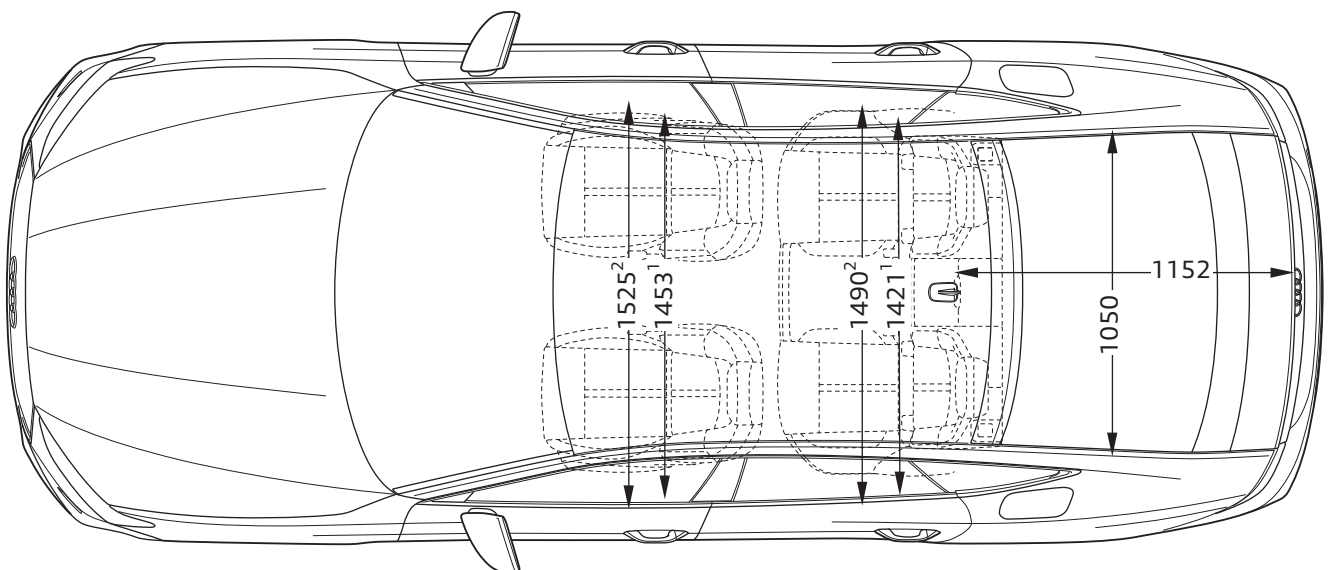

Audi A7 Sportback TFSI e

Abmessungen
Dimensions

05/23

¹ Breite Schulterraum / Shoulder width

² Breite Ellbogenraum / Elbow width

* maximaler Kopfraum / Maximum headroom

Angaben in Millimeter / Dimensions in millimeters

Angabe der Abmessungen bei Fahrzeugleergewicht / Dimensions of vehicle unloaded

Bei den angegebenen Werten handelt es sich um auf Datenbasis ermittelte Nominalwerte. Sie basieren auf zum Zeitpunkt der Ermittlung vorliegenden Datenständen und definierter Ausstattungsvariante.