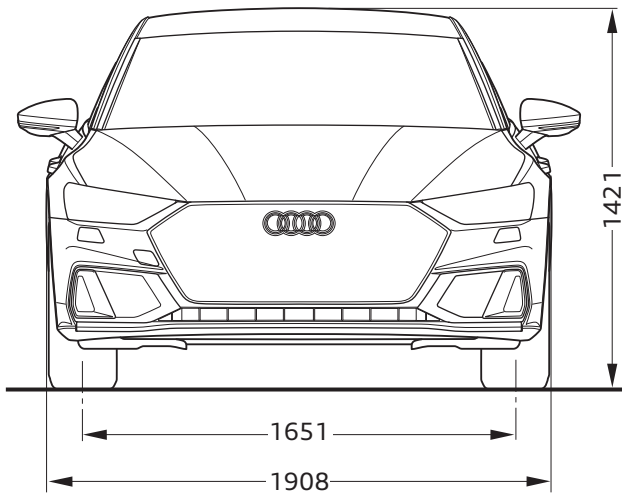

Audi A7 Sportback TFSI e

Abmessungen
Dimensions

05/23

¹ Breite Schulterraum / Shoulder width

² Breite Ellbogenraum / Elbow width

* maximaler Kopfraum / Maximum headroom

Angaben in Millimeter / Dimensions in millimeters

Angabe der Abmessungen bei Fahrzeugleergewicht / Dimensions of vehicle unloaded

Bei den angegebenen Werten handelt es sich um auf Datenbasis ermittelte Nominalwerte. Sie basieren auf zum Zeitpunkt der Ermittlung vorliegenden Datenständen und definierter Ausstattungsvariante.