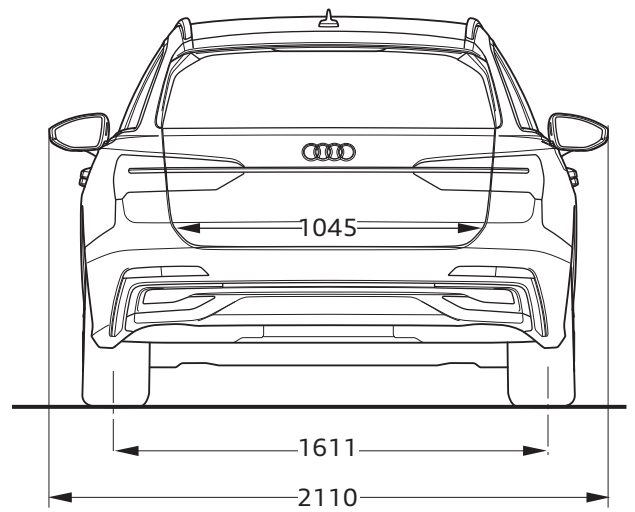

Audi A6 Avant TFSI e

Abmessungen
Dimensions

05/23

¹ Breite Schulterraum / Shoulder width

² Breite Ellbogenraum / Elbow width

* maximaler Kopfraum / Maximum headroom

Angaben in Millimeter / Dimensions in millimeters

Angabe der Abmessungen bei Fahrzeugleergewicht / Dimensions of vehicle unloaded

Bei den angegebenen Werten handelt es sich um auf Datenbasis ermittelte Nominalwerte. Sie basieren auf zum Zeitpunkt der Ermittlung vorliegenden Datenständen und definierter Ausstattungsvariante.