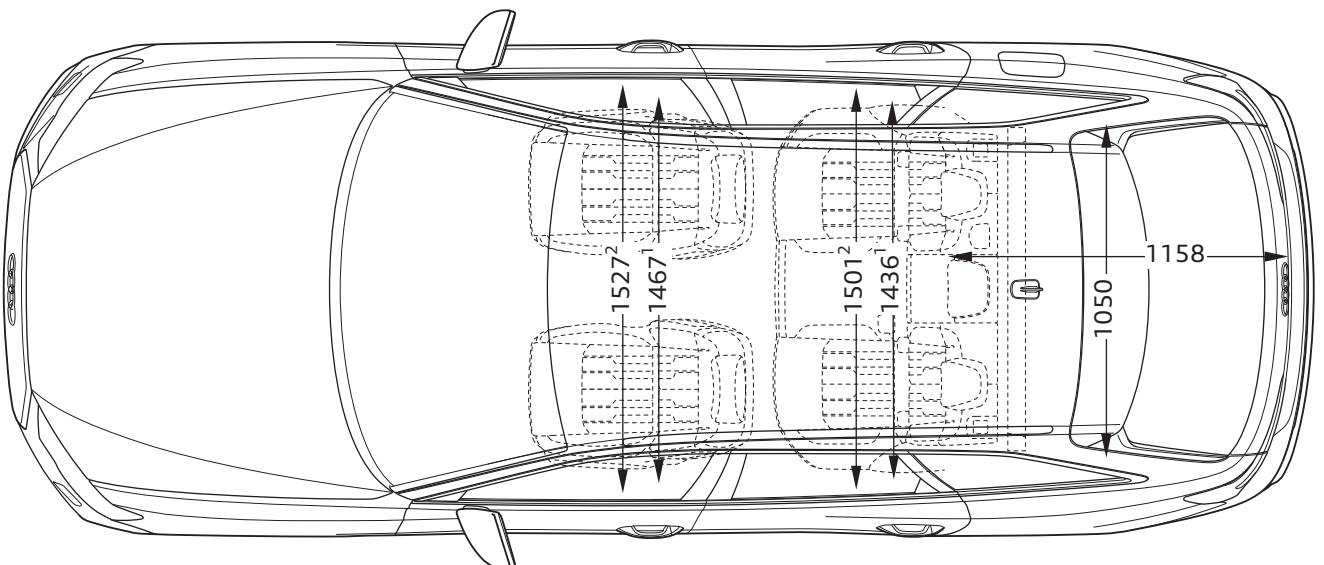

Audi A6 Avant TFSI e

Abmessungen
Dimensions

05/23

¹ Breite Schulterraum / Shoulder width

² Breite Ellbogenraum / Elbow width

* maximaler Kopfraum / Maximum headroom

Angaben in Millimeter / Dimensions in millimeters

Angabe der Abmessungen bei Fahrzeugleergewicht / Dimensions of vehicle unloaded

Bei den angegebenen Werten handelt es sich um auf Datenbasis ermittelte Nominalwerte. Sie basieren auf zum Zeitpunkt der Ermittlung vorliegenden Datenständen und definierter Ausstattungsvariante.