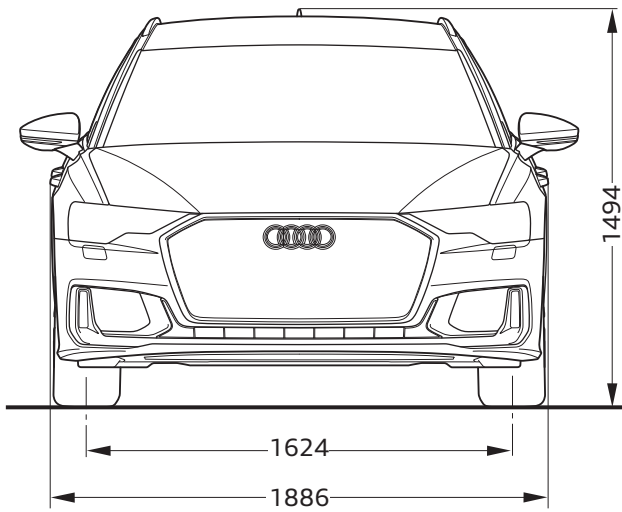

Audi A6 Avant TFSI e

Abmessungen
Dimensions

05/23

¹ Breite Schulterraum / Shoulder width

² Breite Ellbogenraum / Elbow width

* maximaler Kopfraum / Maximum headroom

Angaben in Millimeter / Dimensions in millimeters

Angabe der Abmessungen bei Fahrzeugleergewicht / Dimensions of vehicle unloaded

Bei den angegebenen Werten handelt es sich um auf Datenbasis ermittelte Nominalwerte. Sie basieren auf zum Zeitpunkt der Ermittlung vorliegenden Datenständen und definierter Ausstattungsvariante.