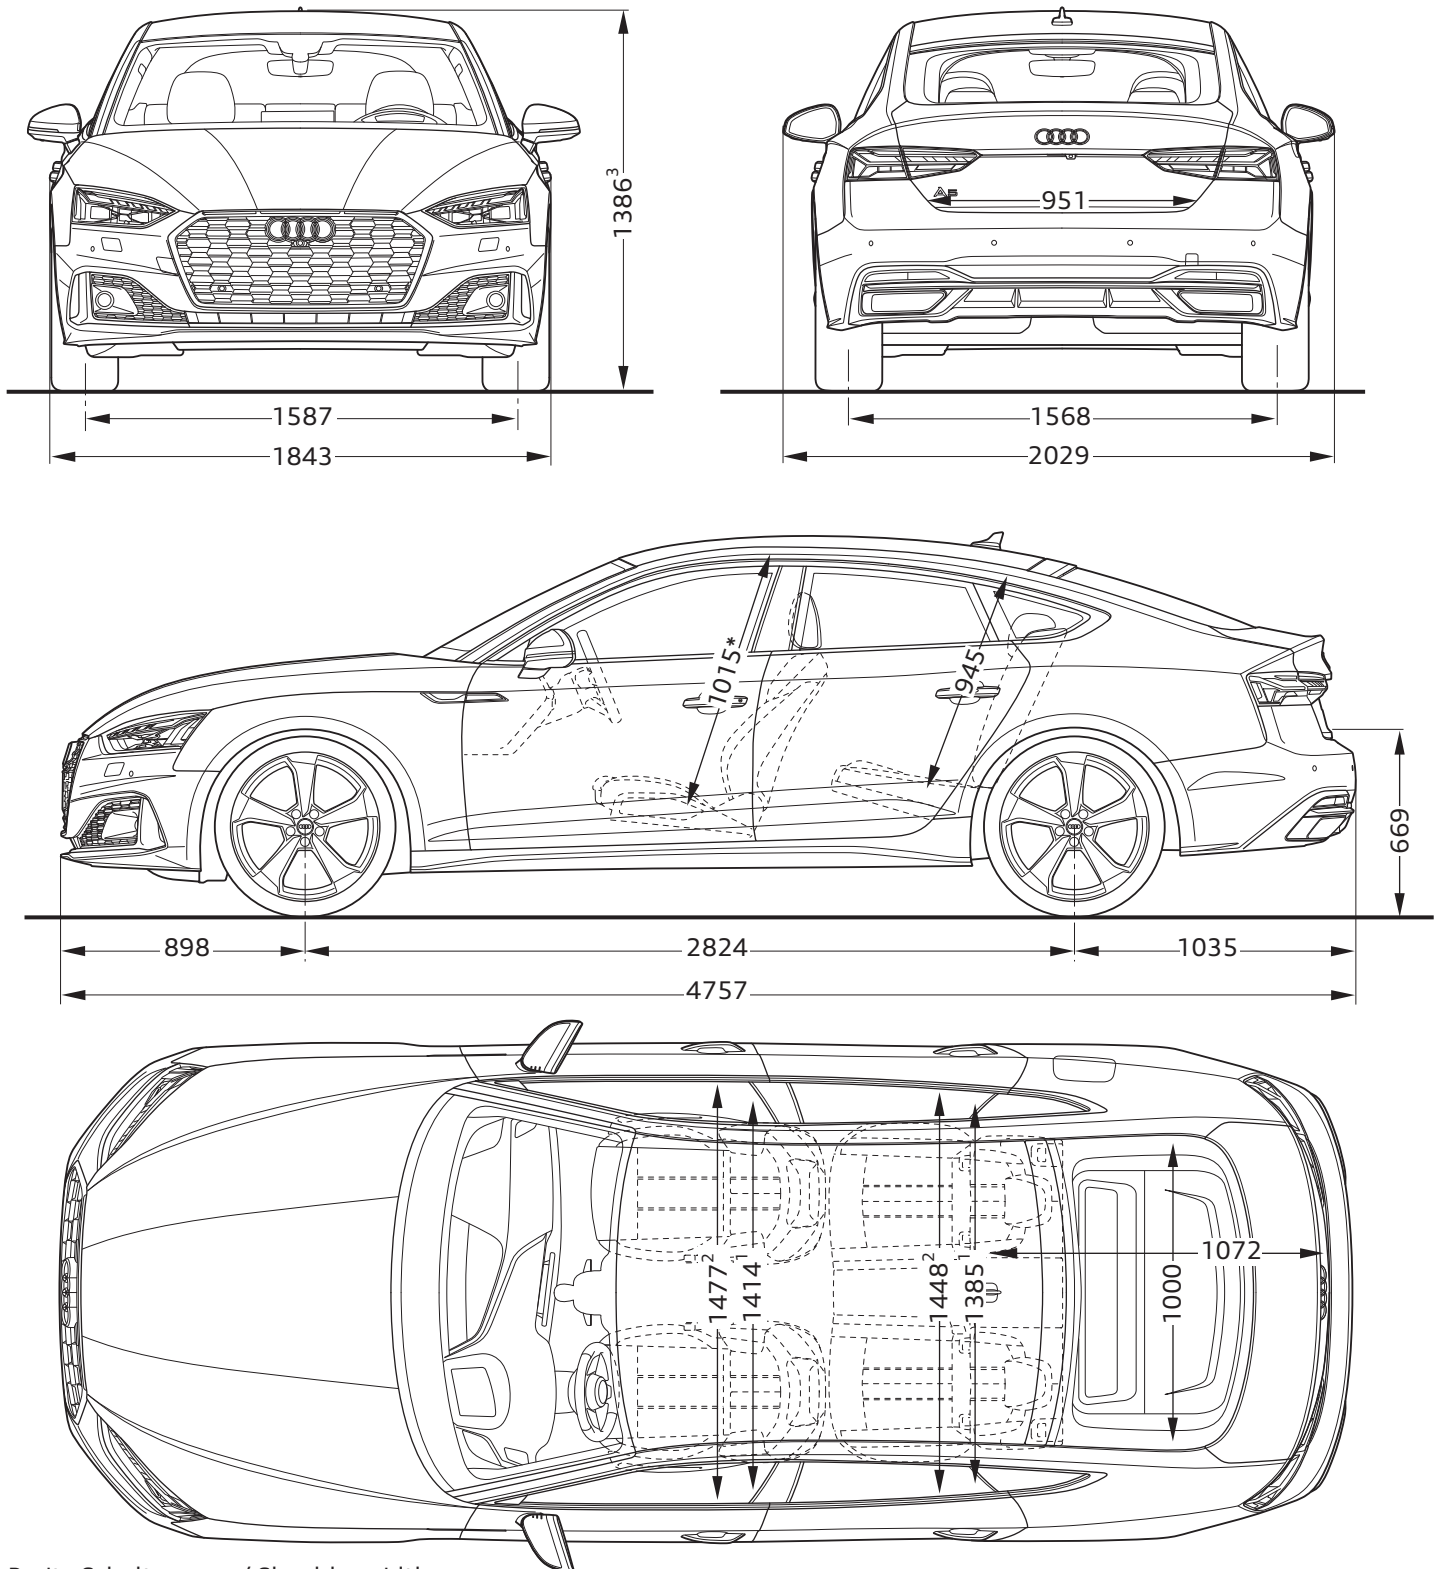

Audi A5 Sportback

Abmessungen

Dimensions

09/19

¹ Breite Schulterraum / Shoulder width

² Breite Ellbogenraum / Elbow width

³ Mit Dachantenne erhöht sich die Fahrzeughöhe um 12 mm /
With the roof aerial included the height of the vehicle increases by 12 mm

* maximaler Kopfraum / Maximum headroom

Angaben in Millimeter / Dimensions in millimeters

Angabe der Abmessungen bei Fahrzeugleergewicht / Dimensions of vehicle unloaded

Bei den angegebenen Werten handelt es sich um auf Datenbasis ermittelte Nominalwerte. Sie basieren auf zum Zeitpunkt der Ermittlung vorliegenden Datenständen und definierter Ausstattungsvariante.

The indicated values are data based nominal values. They refer to the present data sets at the date of the determination and a defined set of equipment