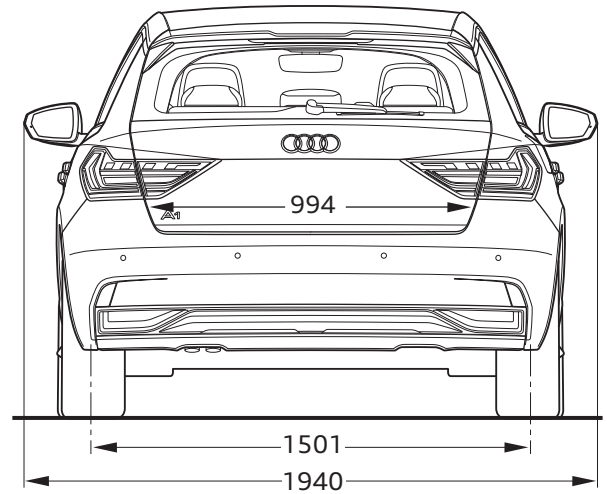

Audi A1 Sportback

Abmessungen
Dimensions

09/19

¹ Breite Schulterraum / Shoulder width

² Breite Ellbogenraum / Elbow width

³ Mit Dachantenne erhöht sich die Fahrzeughöhe um 24 mm /
With the roof aerial included the height of the vehicle increases by 24 mm

* maximaler Kopfraum / Maximum headroom

Angaben in Millimeter / Dimensions in millimeters