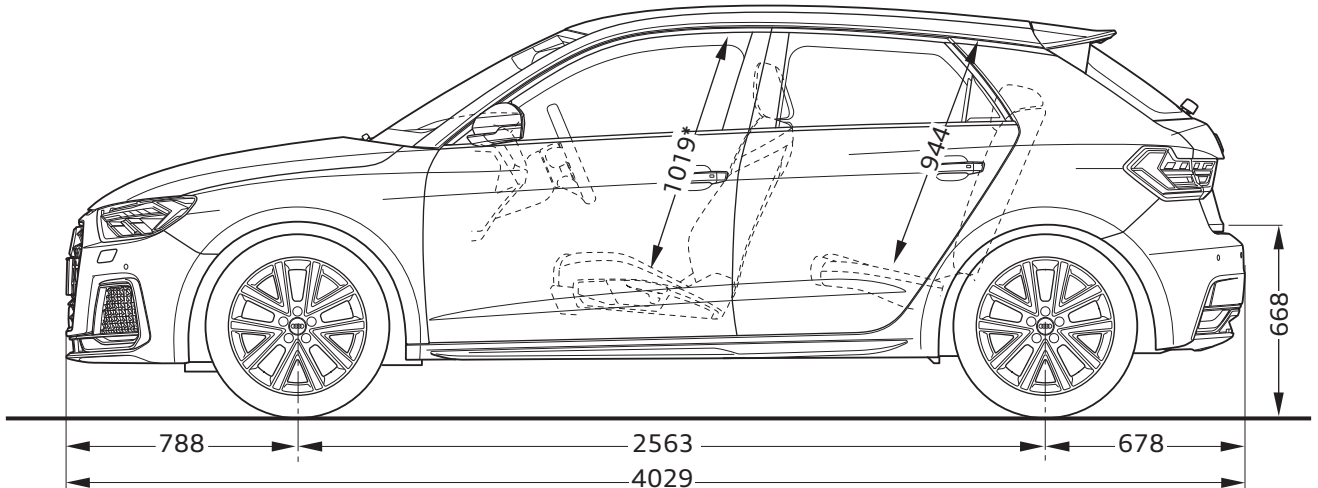

Audi A1 Sportback

Abmessungen
Dimensions

09/19

¹ Breite Schulterraum / Shoulder width

² Breite Ellbogenraum / Elbow width

³ Mit Dachantenne erhöht sich die Fahrzeughöhe um 24 mm /
With the roof aerial included the height of the vehicle increases by 24 mm

* maximaler Kopfraum / Maximum headroom

Angaben in Millimeter / Dimensions in millimeters