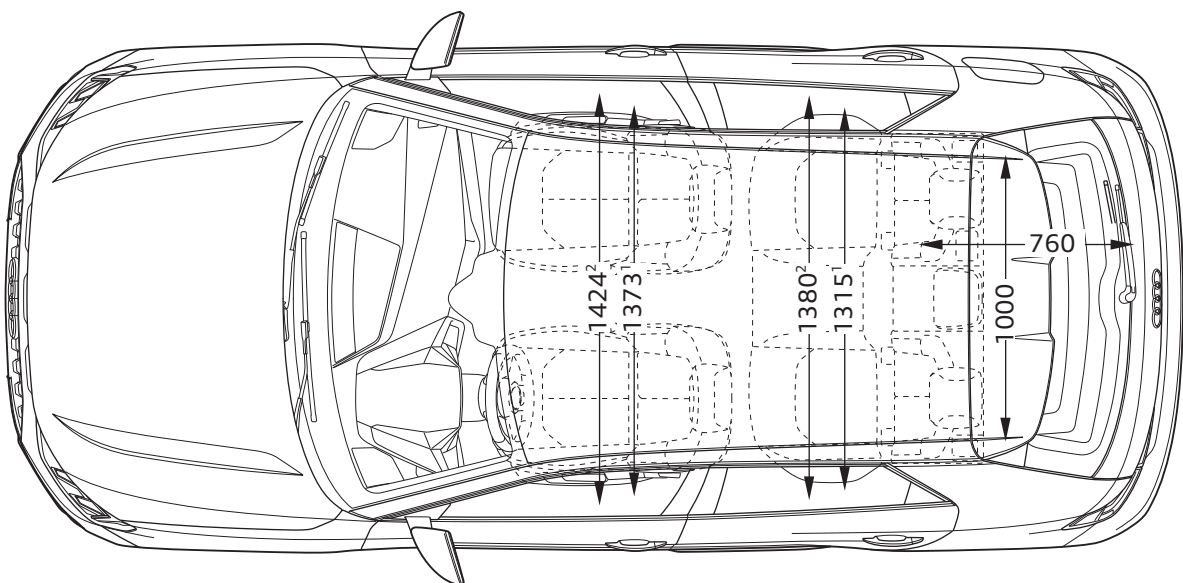

Audi A1 Sportback

Abmessungen
Dimensions

09/19

¹ Breite Schulterraum / Shoulder width

² Breite Ellbogenraum / Elbow width

³ Mit Dachantenne erhöht sich die Fahrzeughöhe um 24 mm /
With the roof aerial included the height of the vehicle increases by 24 mm

* maximaler Kopfraum / Maximum headroom

Angaben in Millimeter / Dimensions in millimeters