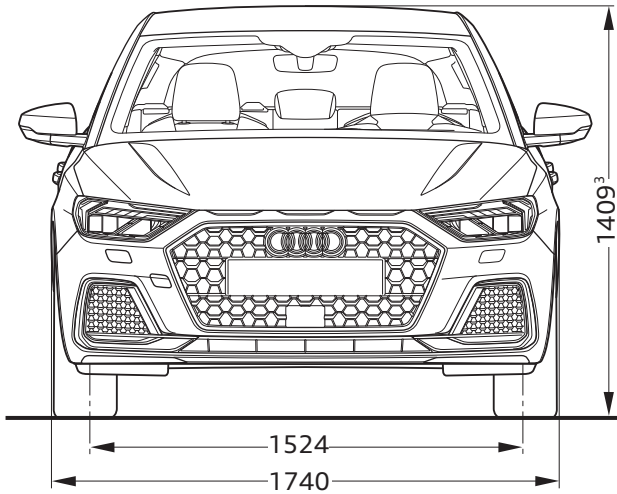

Audi A1 Sportback

Abmessungen
Dimensions

09/19

¹ Breite Schulterraum / Shoulder width

² Breite Ellbogenraum / Elbow width

³ Mit Dachantenne erhöht sich die Fahrzeughöhe um 24 mm /
With the roof aerial included the height of the vehicle increases by 24 mm

* maximaler Kopfraum / Maximum headroom

Angaben in Millimeter / Dimensions in millimeters