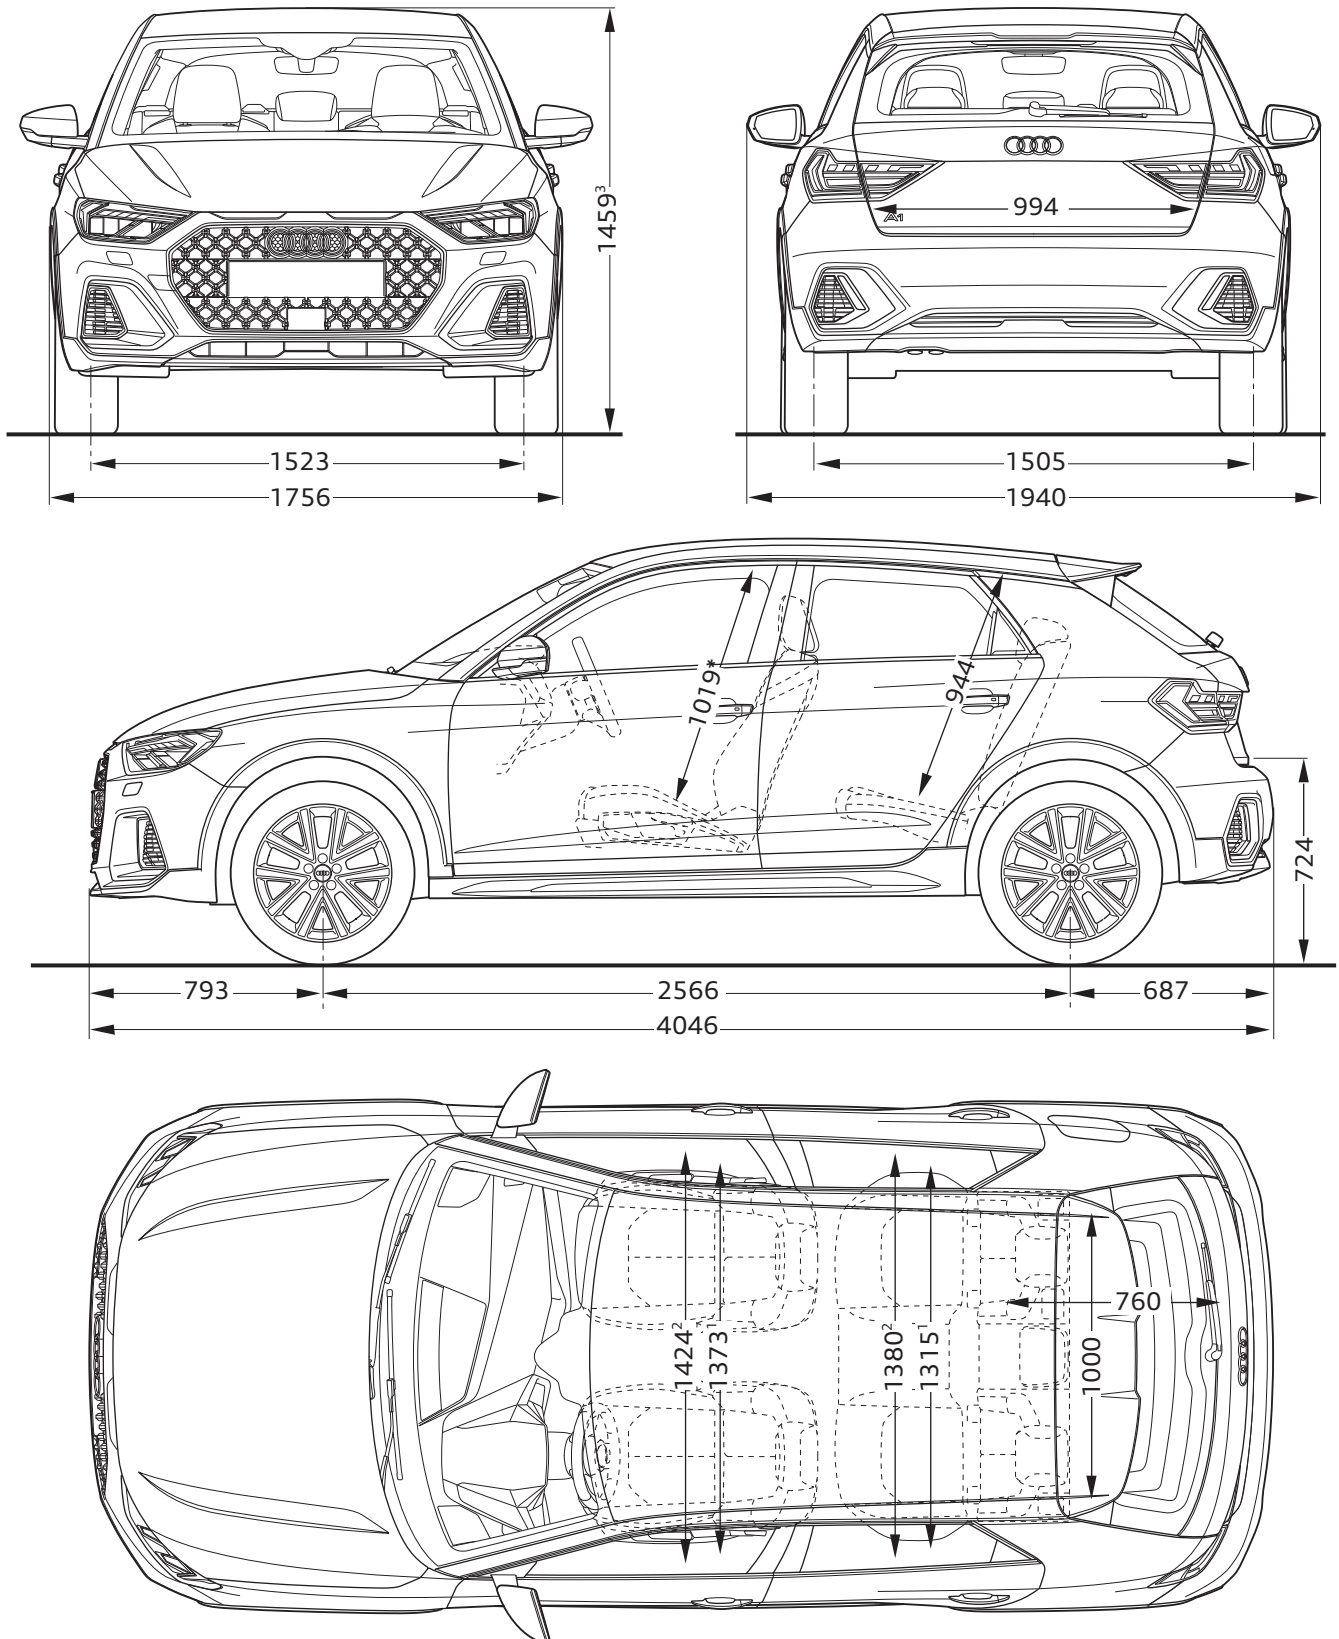

Audi A1 allstreet

Abmessungen
Dimensions

12/21

¹ Breite Schulterraum / Shoulder width

² Breite Ellbogenraum / Elbow width

³ Mit Dachantenne erhöht sich die Fahrzeughöhe um 24 mm /
With the roof aerial included the height of the vehicle increases by 24 mm

* maximaler Kopfraum / Maximum headroom

Angaben in Millimeter / Dimensions in millimeters