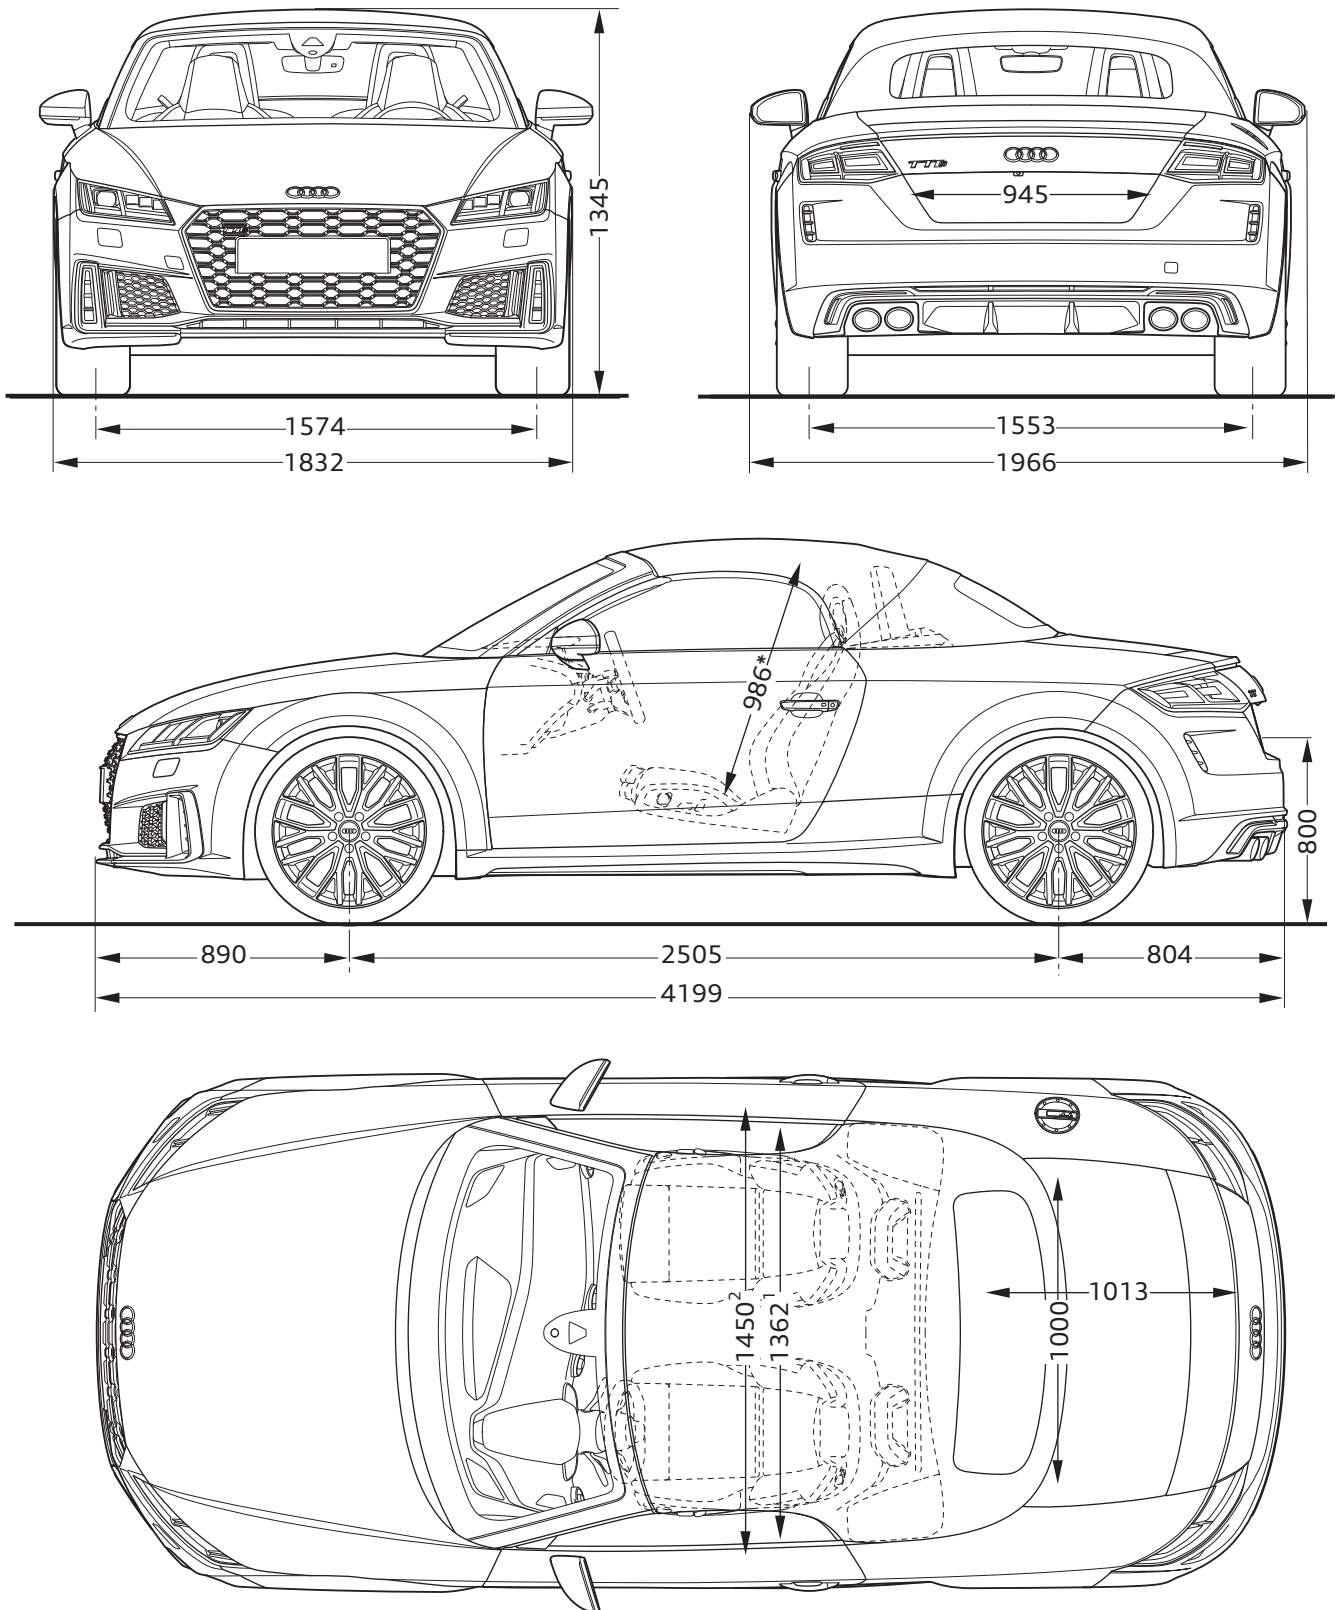

Audi TTS Roadster

Abmessungen

Dimensions

03/18

¹ Breite Schulterraum / Shoulder width

² Breite Ellbogenraum / Elbow width

* maximaler Kopfraum / Maximum headroom

Angaben in Millimeter / Dimensions in millimeters

Angabe der Abmessungen bei Fahrzeugleergewicht / Dimensions of vehicle unloaded