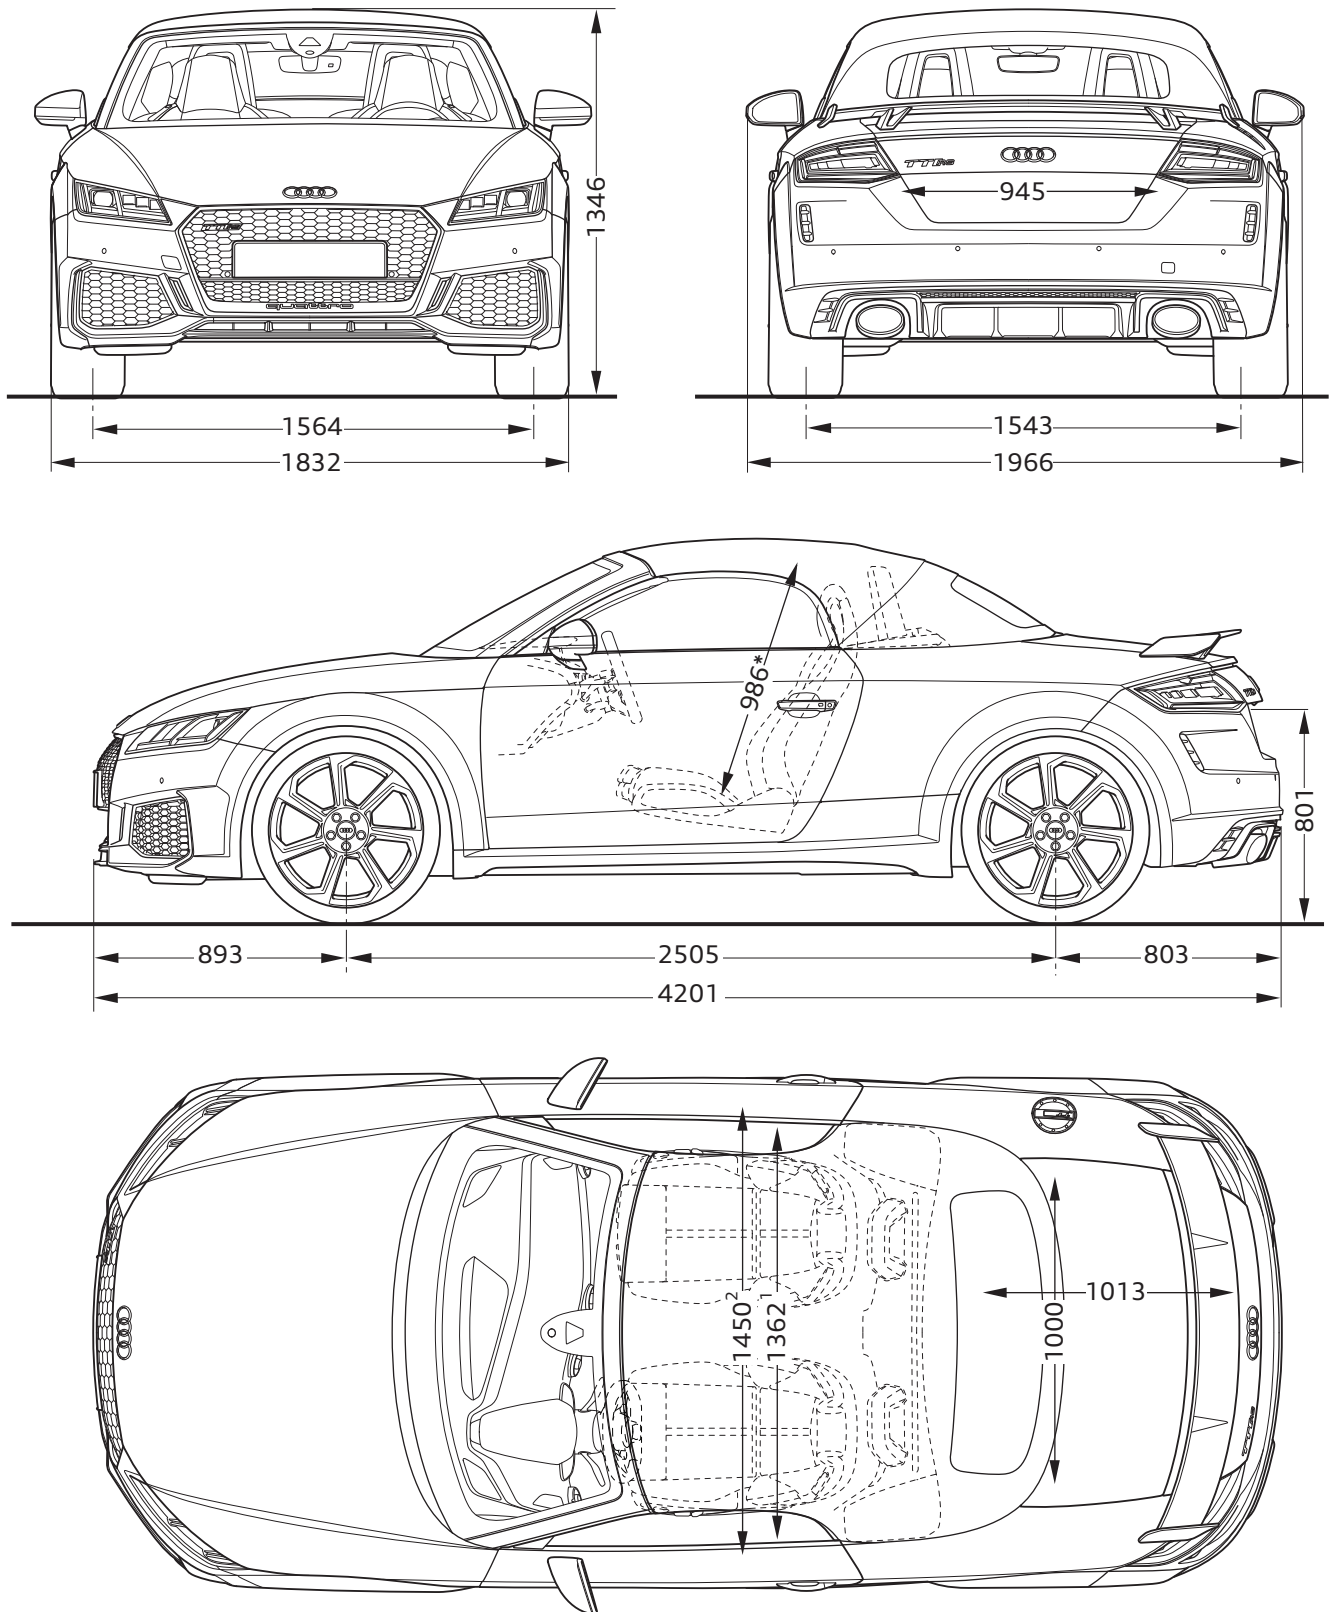

Audi TT RS Roadster

Abmessungen
Dimensions

02/19

¹ Breite Schulterraum / Shoulder width

² Breite Ellbogenraum / Elbow width

* maximaler Kopfraum / Maximum headroom

Angaben in Millimeter / Dimensions in millimeters

Angabe der Abmessungen bei Fahrzeugleergewicht / Dimensions of vehicle unloaded