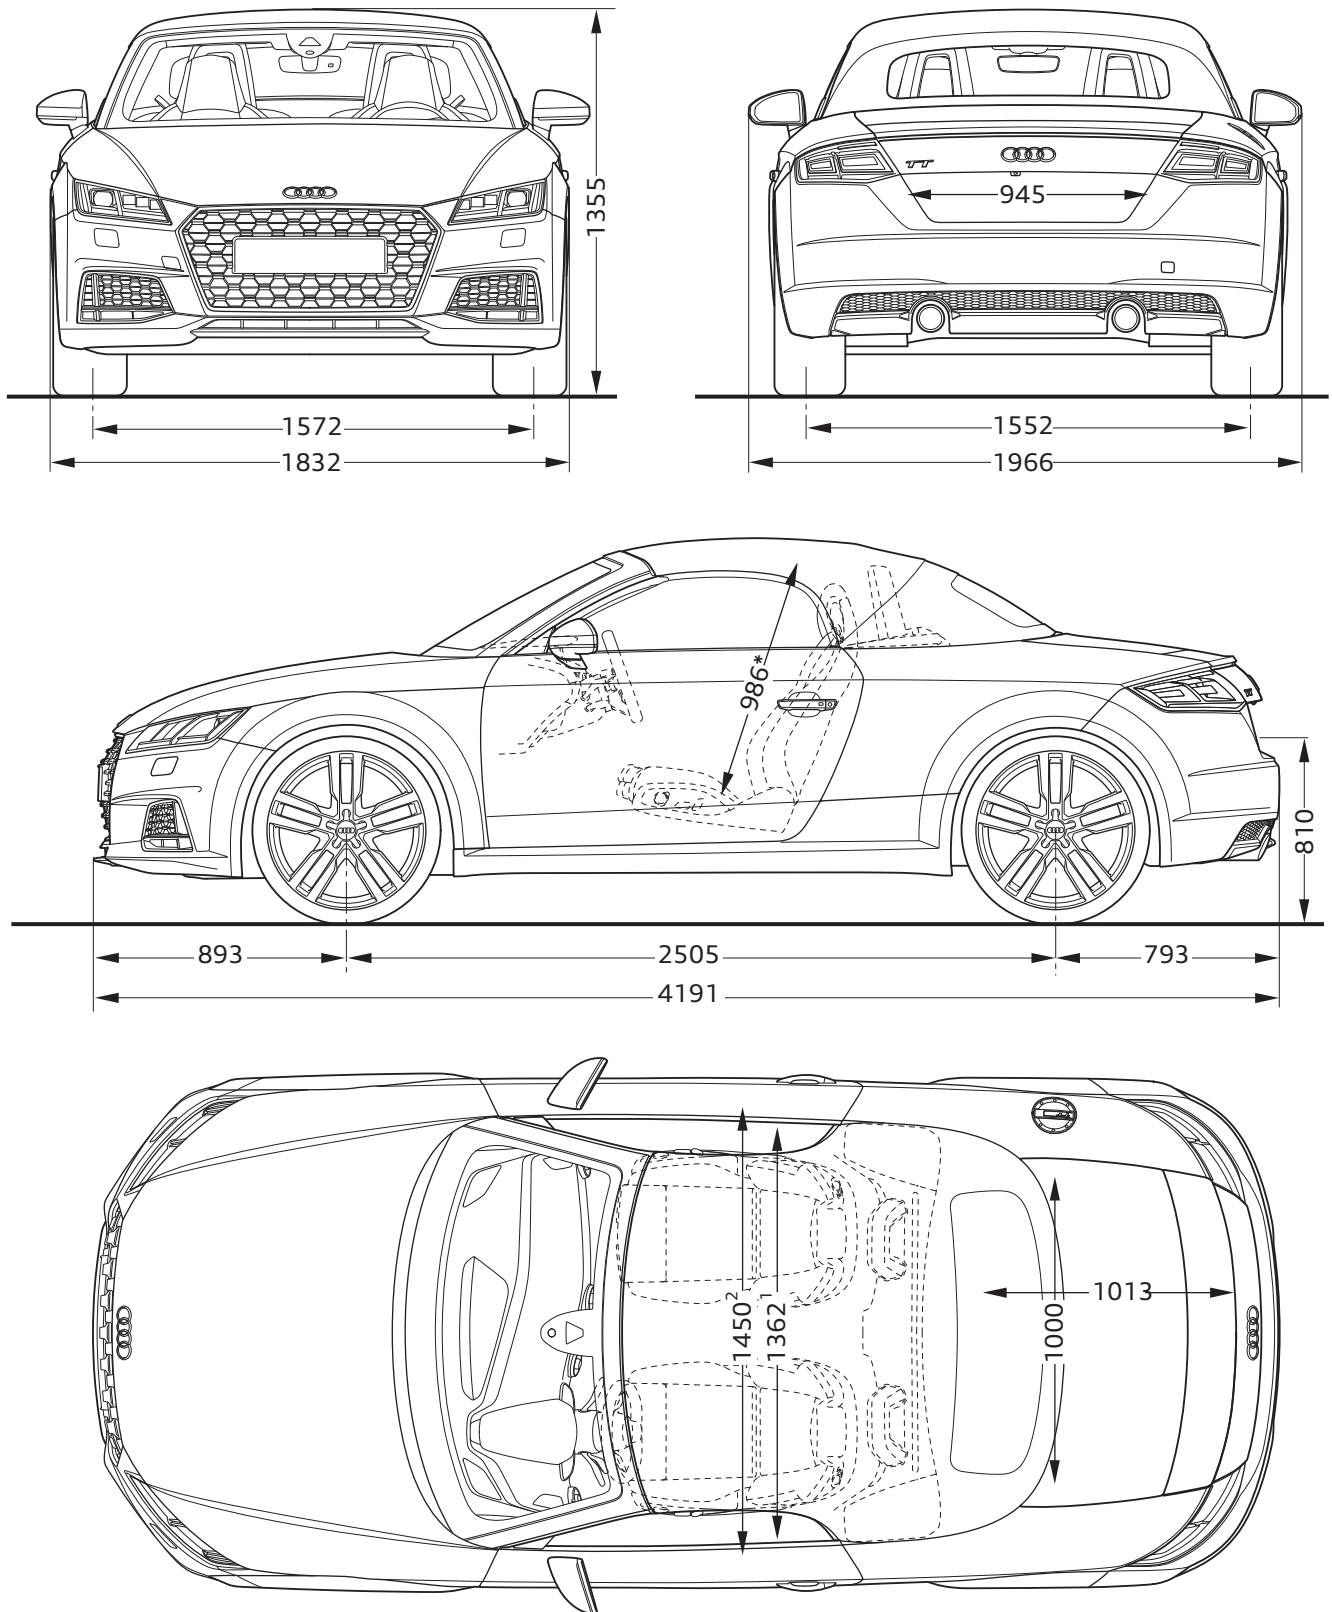

Audi TT Roadster

Abmessungen

Dimensions

03/18

¹ Breite Schulterraum / Shoulder width

² Breite Ellbogenraum / Elbow width

* maximaler Kopfraum / Maximum headroom

Angaben in Millimeter / Dimensions in millimeters

Angabe der Abmessungen bei Fahrzeugleergewicht / Dimensions of vehicle unloaded