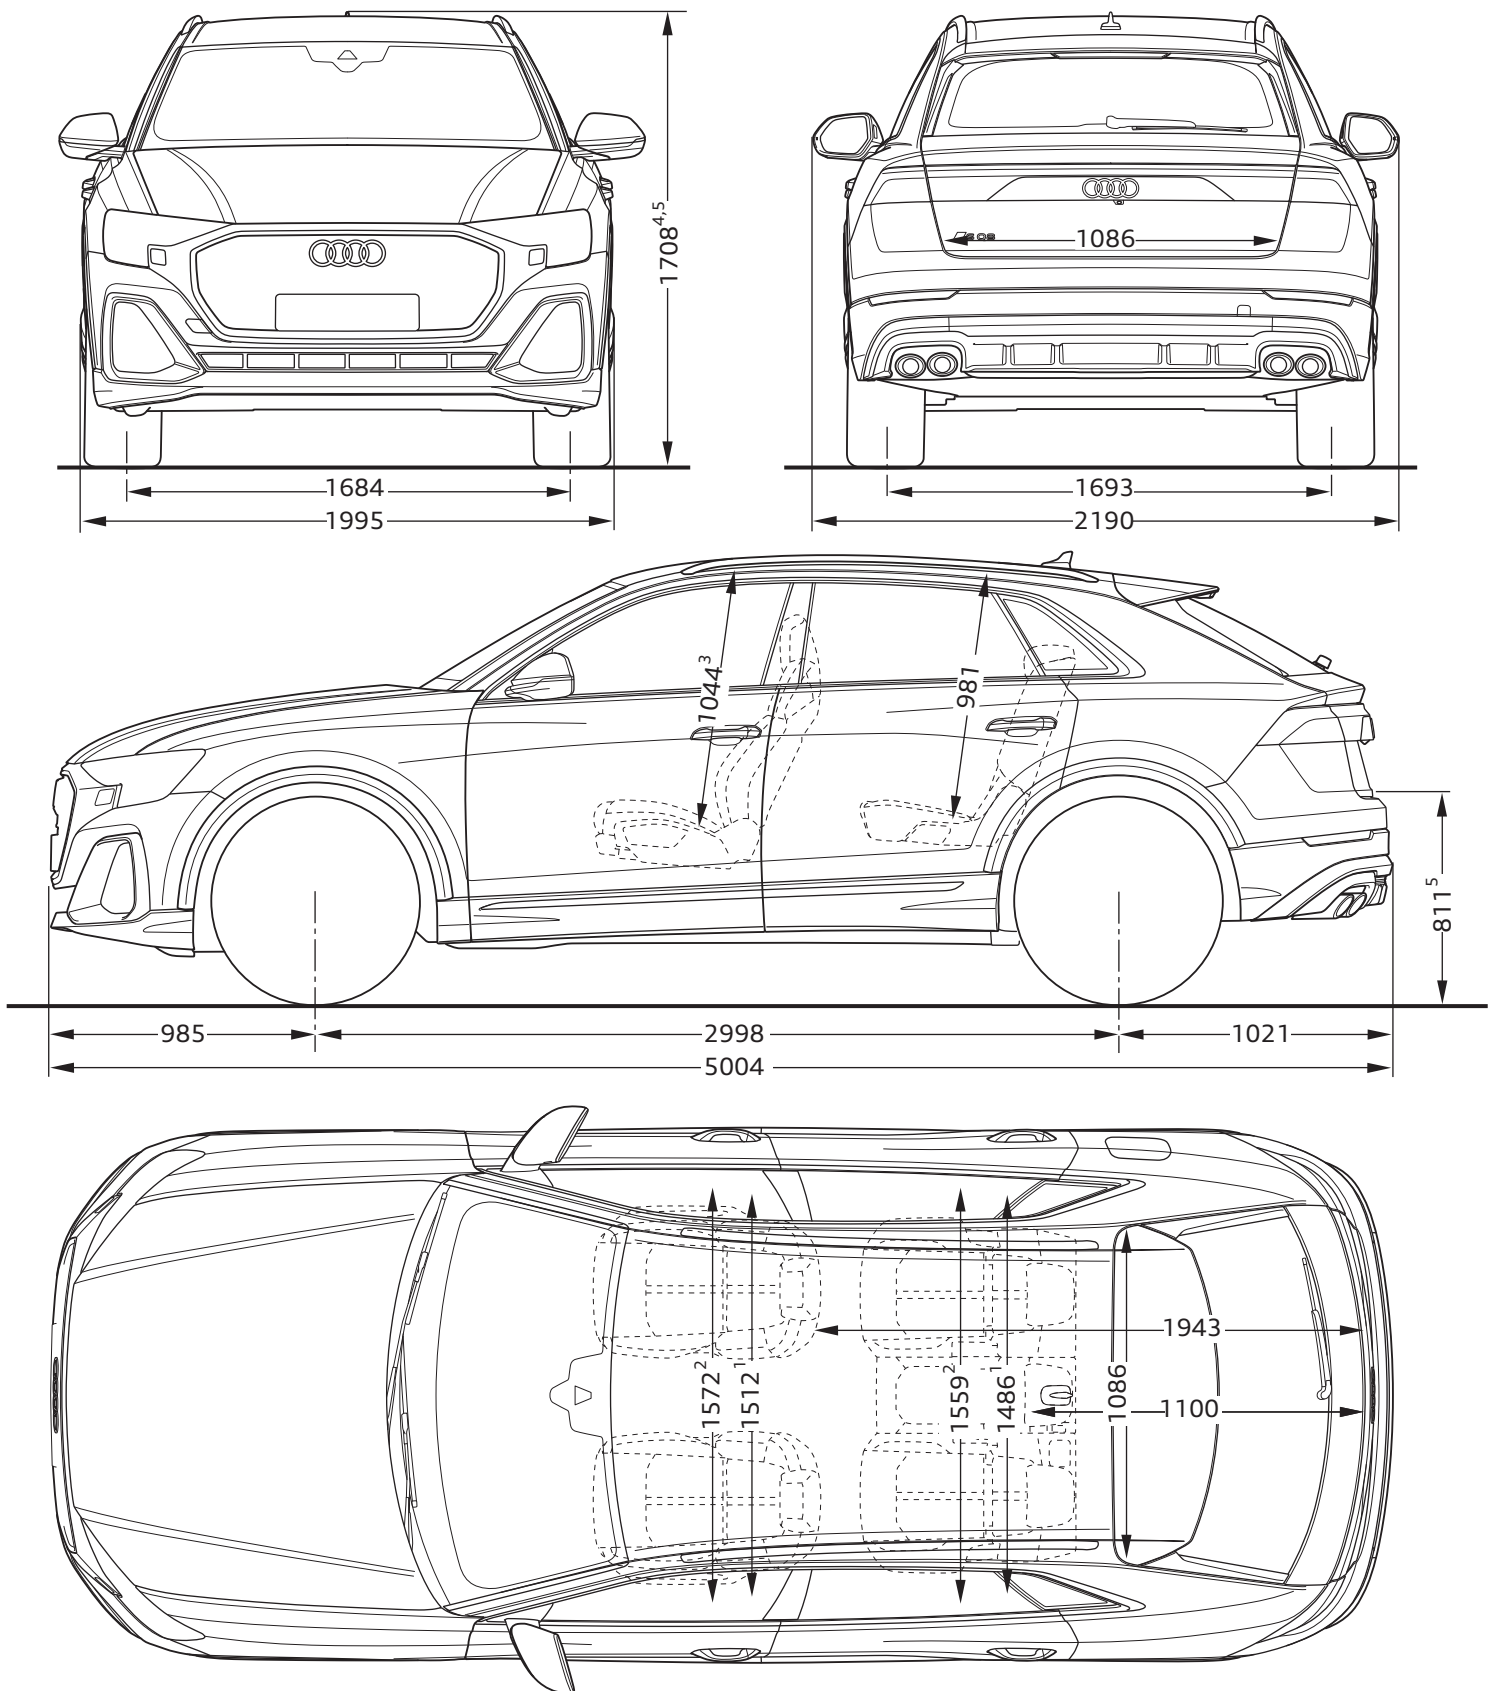

Audi SQ8

Abmessungen
Dimensions

09/23

¹ Breite Schulterraum / Shoulder width

² Breite Ellbogenraum / Elbow width

³ maximaler Kopfraum / Maximum headroom

Angaben in Millimeter / Dimensions in millimeters

Angabe der Abmessungen bei Fahrzeugleergewicht / Dimensions of vehicle unloaded

Bei den angegebenen Werten handelt es sich um auf Datenbasis ermittelte Nominalwerte. Sie basieren auf zum Zeitpunkt der Ermittlung vorliegenden Datenständen und definierter Ausstattungsvariante.

The indicated values are data based nominal values. They refer to the present data sets at the date of the determination and a defined set of equipment