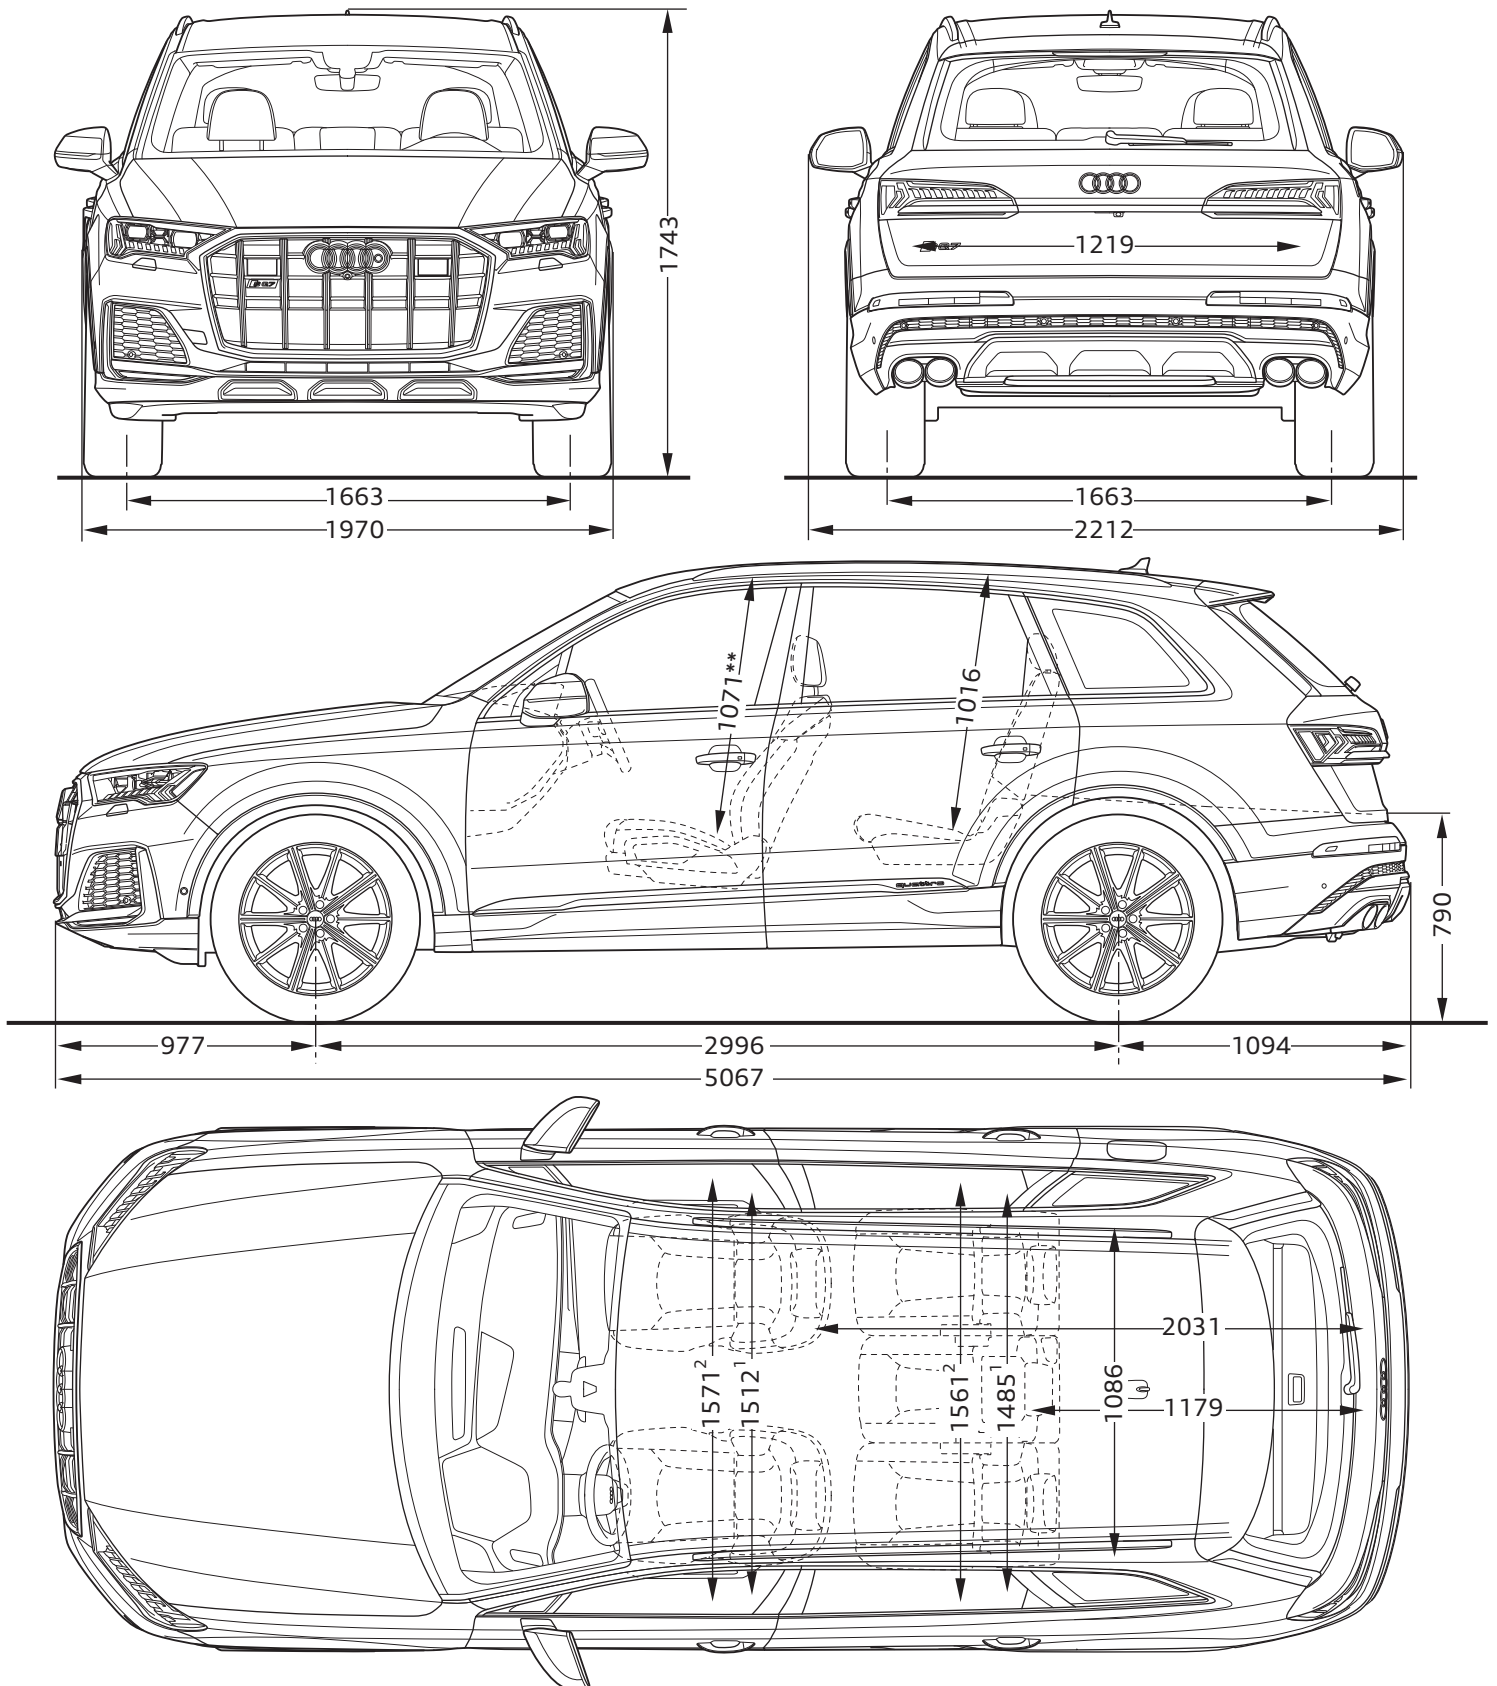

Audi SQ7

Abmessungen
Dimensions

07/19

¹ Breite Schulterraum / Shoulder width

² Breite Ellbogenraum / Elbow width

** maximaler Kopfraum / Maximum headroom

Angaben in Millimeter / Dimensions in millimeters

Angabe der Abmessungen bei Fahrzeugleergewicht / Dimensions of vehicle unloaded