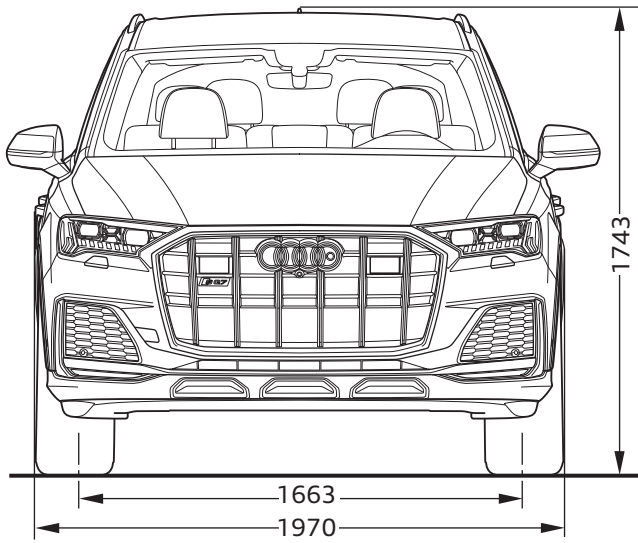

Audi SQ7

Abmessungen
Dimensions

07/19

¹ Breite Schulterraum / Shoulder width

² Breite Ellbogenraum / Elbow width

** maximaler Kopfraum / Maximum headroom

Angaben in Millimeter / Dimensions in millimeters

Angabe der Abmessungen bei Fahrzeugleergewicht / Dimensions of vehicle unloaded