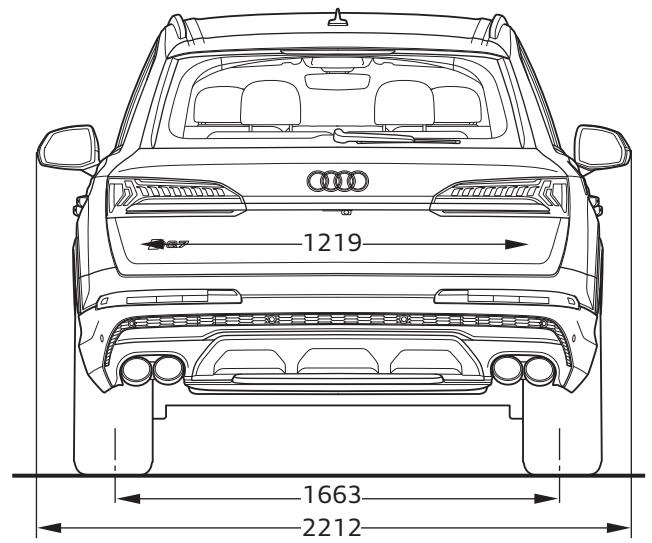

Audi SQ7

Abmessungen
Dimensions

07/19

¹ Breite Schulterraum / Shoulder width

² Breite Ellbogenraum / Elbow width

** maximaler Kopfraum / Maximum headroom

Angaben in Millimeter / Dimensions in millimeters

Angabe der Abmessungen bei Fahrzeugleergewicht / Dimensions of vehicle unloaded