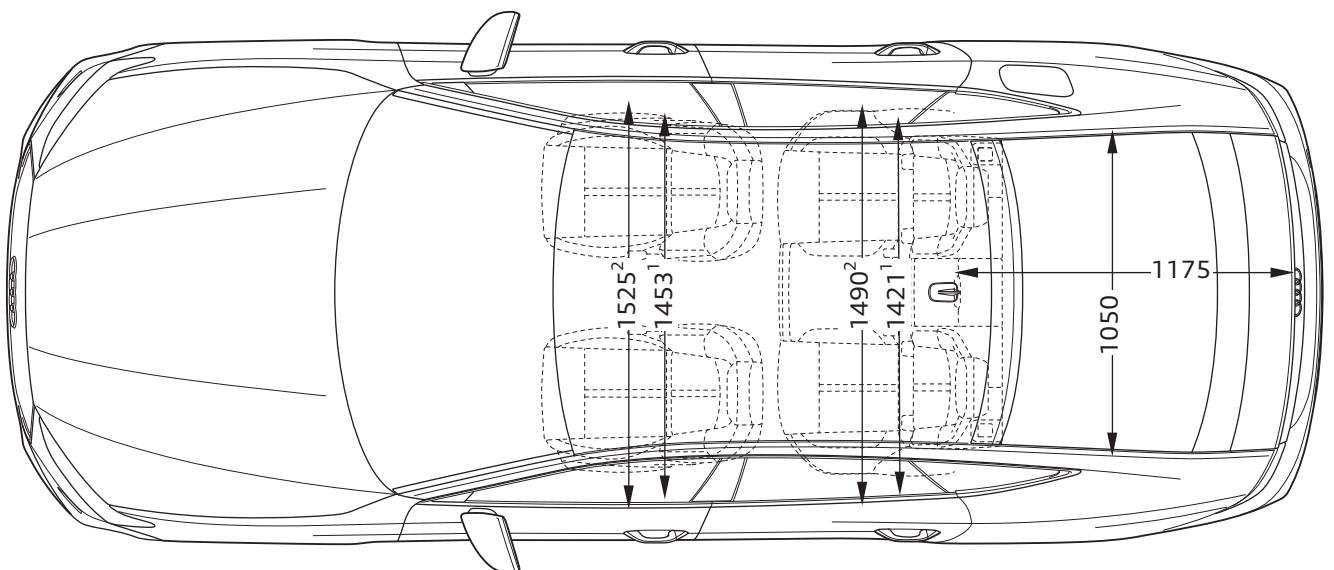

Audi S7 Sportback TDI

Abmessungen
Dimensions

05/23

¹ Breite Schulterraum / Shoulder width

² Breite Ellbogenraum / Elbow width

* maximaler Kopfraum / Maximum headroom

Angaben in Millimeter / Dimensions in millimeters

Angabe der Abmessungen bei Fahrzeugleergewicht / Dimensions of vehicle unloaded

Bei den angegebenen Werten handelt es sich um auf Datenbasis ermittelte Nominalwerte. Sie basieren auf zum Zeitpunkt der Ermittlung vorliegenden Datenständen und definierter Ausstattungsvariante.