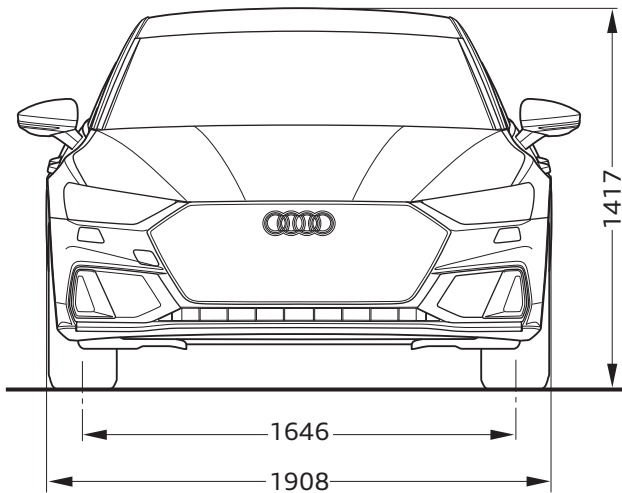

Audi S7 Sportback TDI

Abmessungen
Dimensions

05/23

¹ Breite Schulterraum / Shoulder width

² Breite Ellbogenraum / Elbow width

* maximaler Kopfraum / Maximum headroom

Angaben in Millimeter / Dimensions in millimeters

Angabe der Abmessungen bei Fahrzeugleergewicht / Dimensions of vehicle unloaded

Bei den angegebenen Werten handelt es sich um auf Datenbasis ermittelte Nominalwerte. Sie basieren auf zum Zeitpunkt der Ermittlung vorliegenden Datenständen und definierter Ausstattungsvariante.