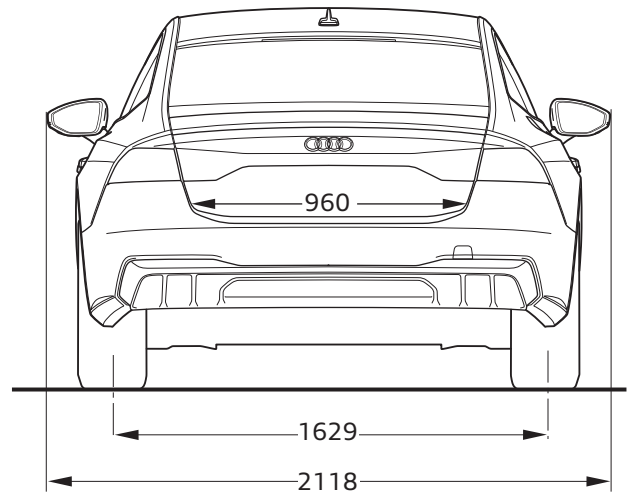

Audi S7 Sportback TDI

Abmessungen
Dimensions

05/23

¹ Breite Schulterraum / Shoulder width

² Breite Ellbogenraum / Elbow width

* maximaler Kopfraum / Maximum headroom

Angaben in Millimeter / Dimensions in millimeters

Angabe der Abmessungen bei Fahrzeugleergewicht / Dimensions of vehicle unloaded

Bei den angegebenen Werten handelt es sich um auf Datenbasis ermittelte Nominalwerte. Sie basieren auf zum Zeitpunkt der Ermittlung vorliegenden Datenständen und definierter Ausstattungsvariante.