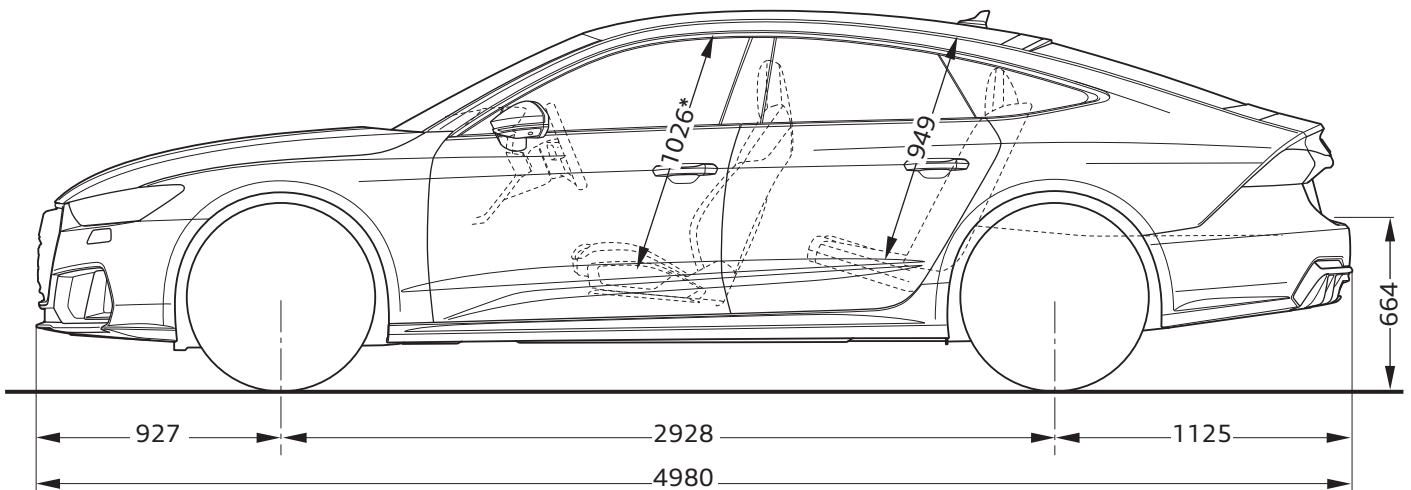

Audi S7 Sportback TDI

Abmessungen
Dimensions

05/23

¹ Breite Schulterraum / Shoulder width

² Breite Ellbogenraum / Elbow width

* maximaler Kopfraum / Maximum headroom

Angaben in Millimeter / Dimensions in millimeters

Angabe der Abmessungen bei Fahrzeugleergewicht / Dimensions of vehicle unloaded

Bei den angegebenen Werten handelt es sich um auf Datenbasis ermittelte Nominalwerte. Sie basieren auf zum Zeitpunkt der Ermittlung vorliegenden Datenständen und definierter Ausstattungsvariante.