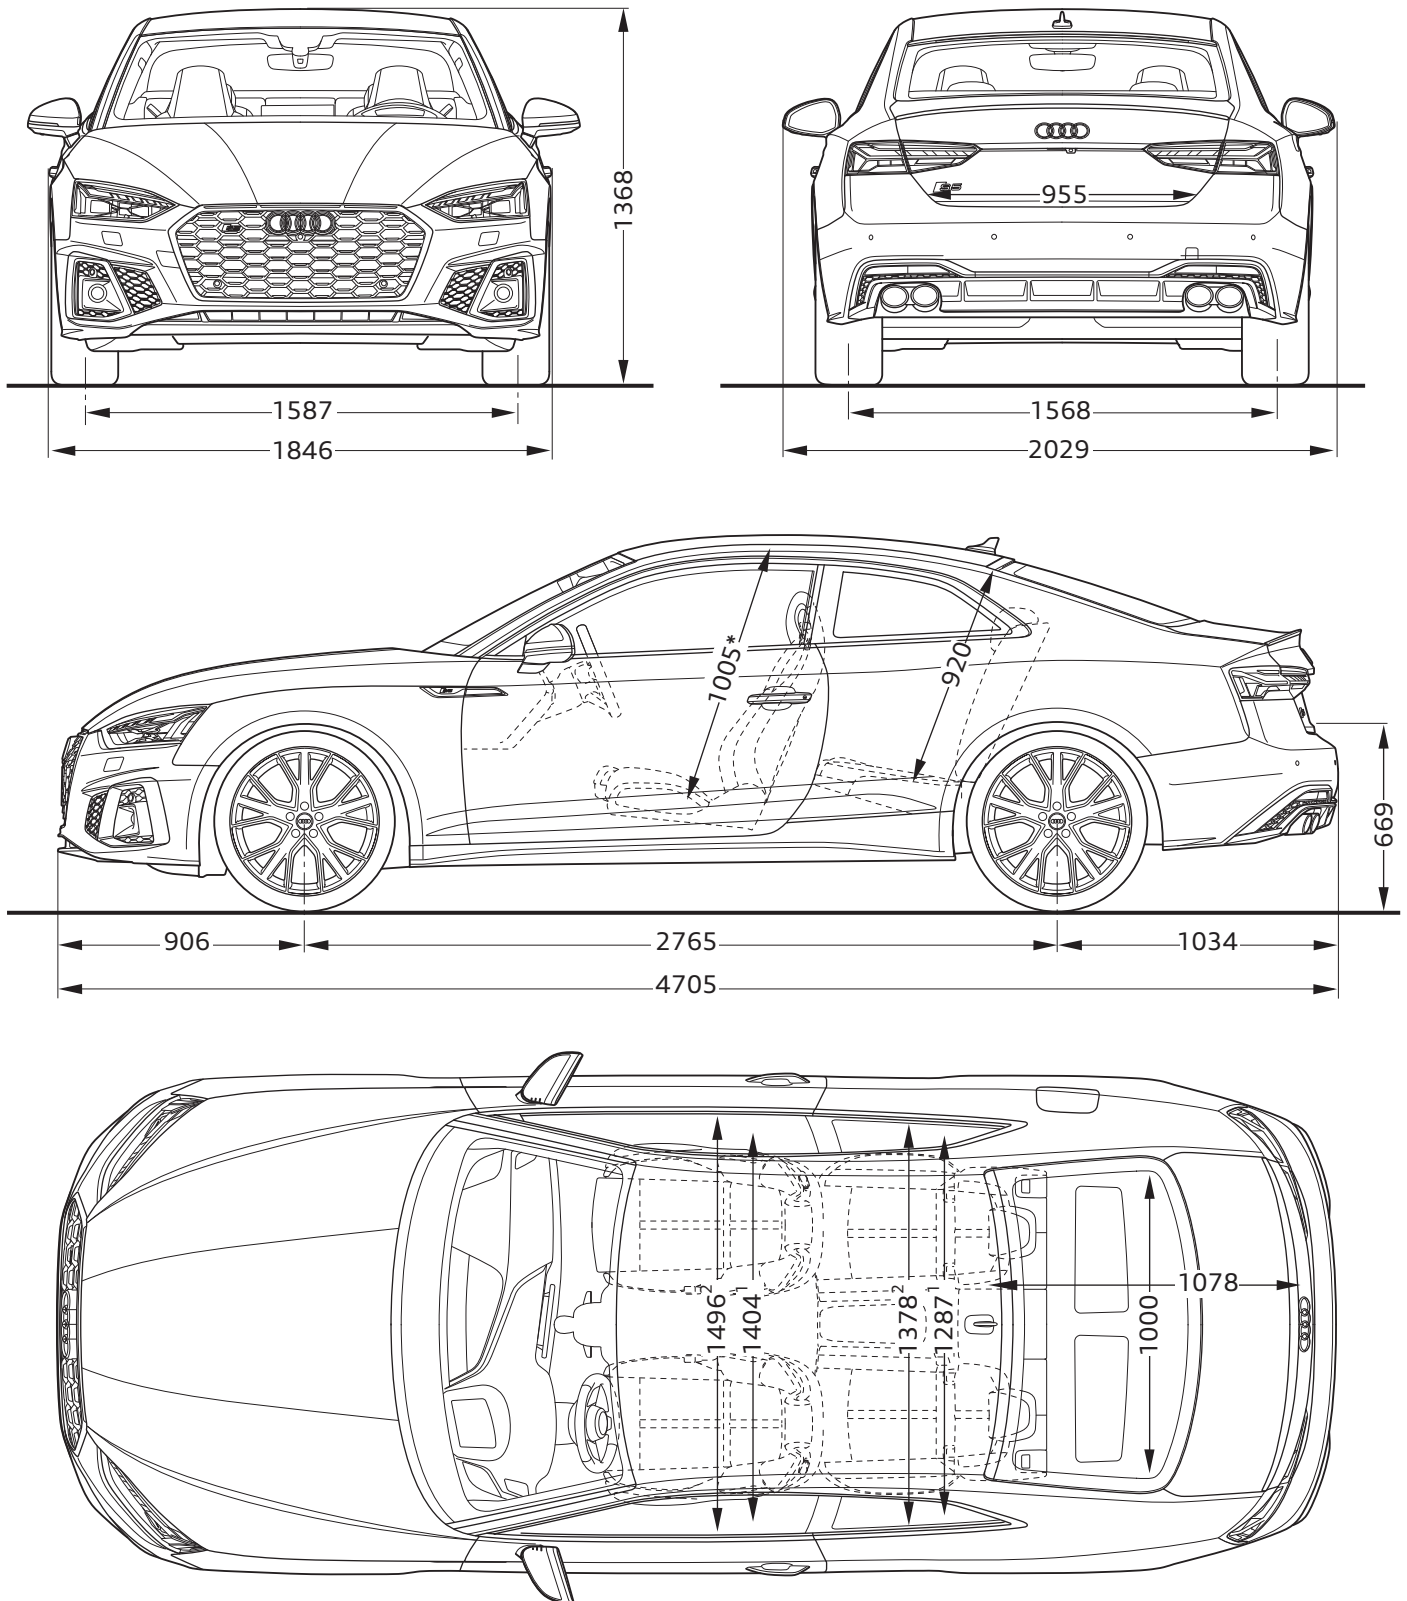

Audi S5 Coupé TDI

Abmessungen

Dimensions

09/19

¹ Breite Schulterraum / Shoulder width

² Breite Ellbogenraum / Elbow width

* maximaler Kopfraum / Maximum headroom

Angaben in Millimeter / Dimensions in millimeters

Angabe der Abmessungen bei Fahrzeugleergewicht / Dimensions of vehicle unloaded

Bei den angegebenen Werten handelt es sich um auf Datenbasis ermittelte Nominalwerte. Sie basieren auf zum Zeitpunkt der Ermittlung vorliegenden Datenständen und definierter Ausstattungsvariante.

The indicated values are data based nominal values. They refer to the present data sets at the date of the determination and a defined set of equipment