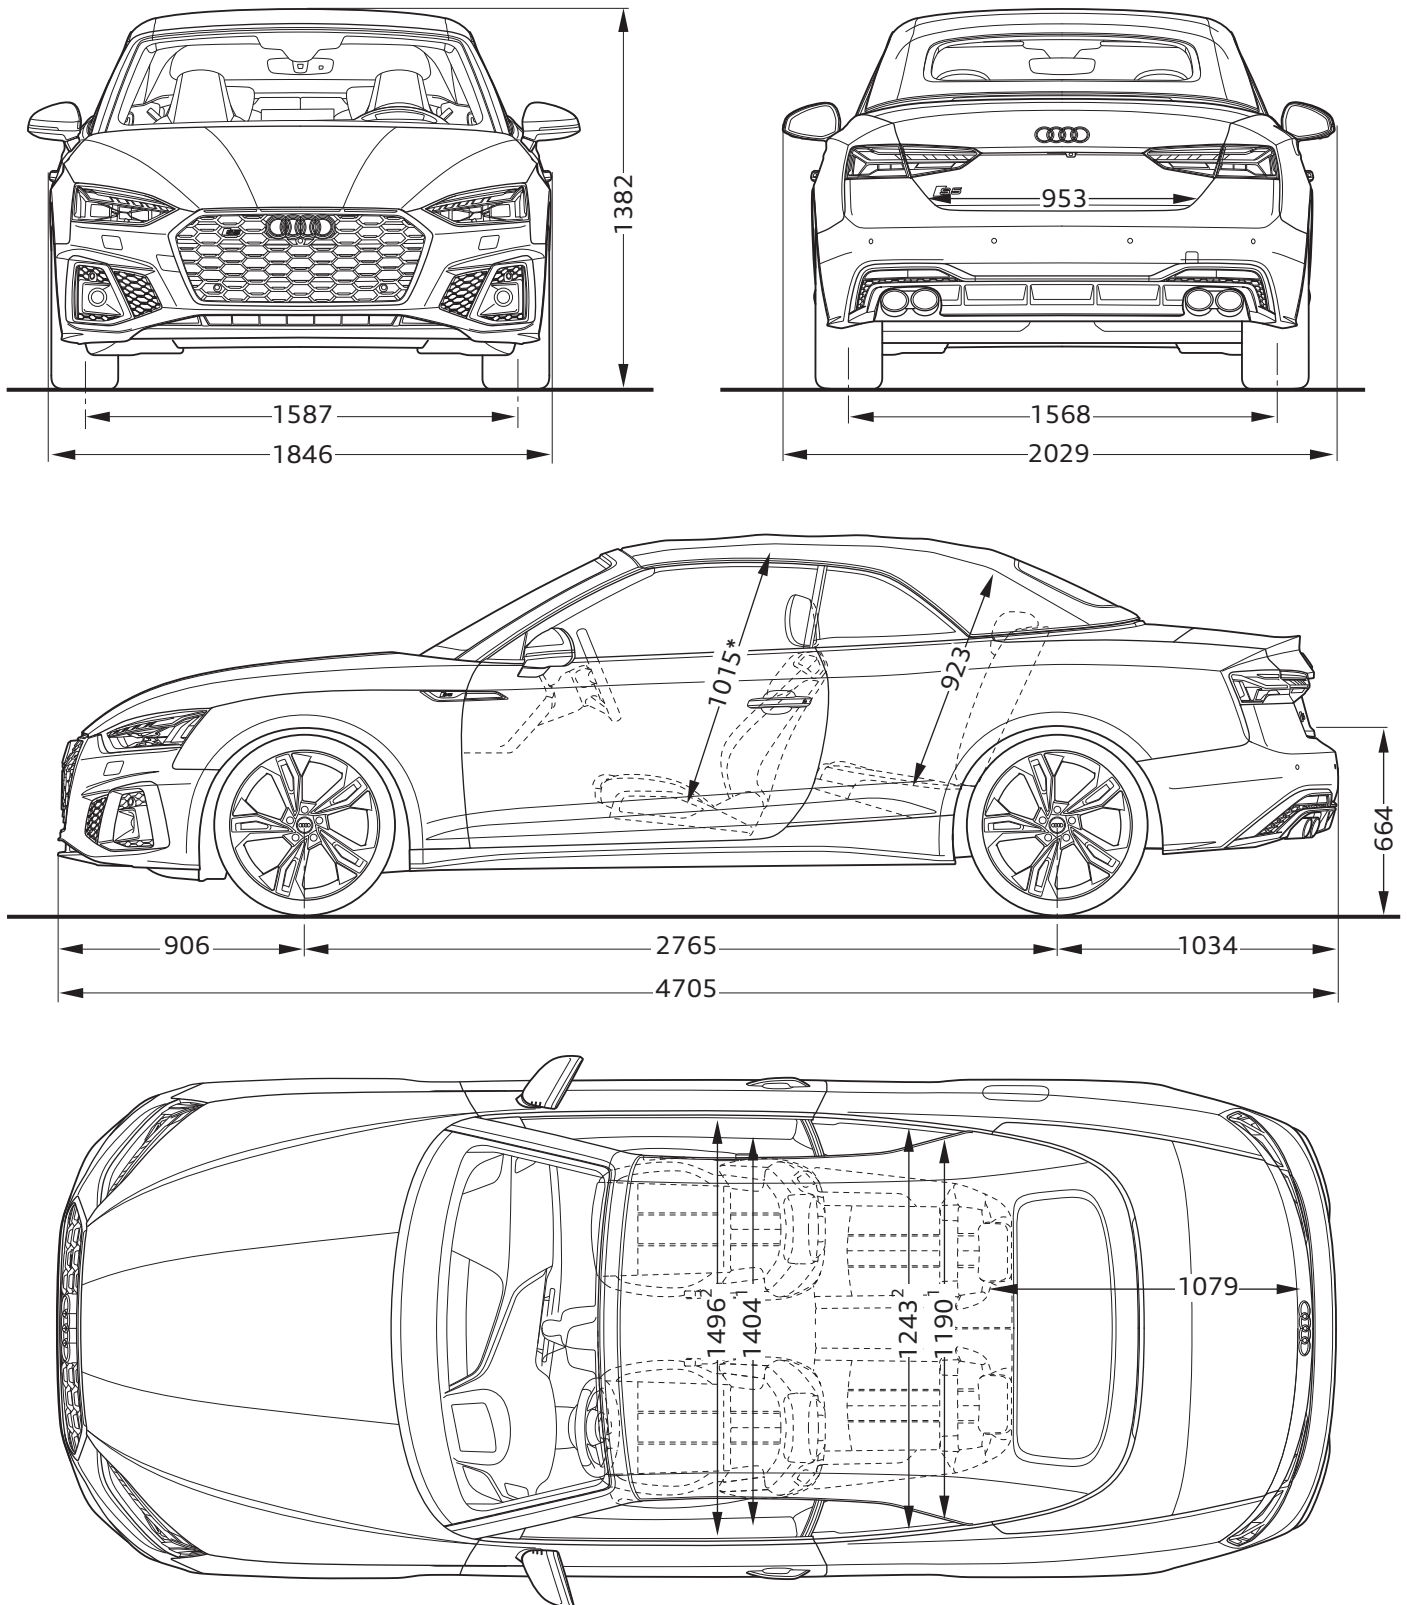

Audi S5 Cabriolet

Abmessungen

Dimensions

09/19

¹ Breite Schulterraum / Shoulder width

² Breite Ellbogenraum / Elbow width

* maximaler Kopfraum / Maximum headroom

Angaben in Millimeter / Dimensions in millimeters

Angabe der Abmessungen bei Fahrzeugleergewicht / Dimensions of vehicle unloaded

Bei den angegebenen Werten handelt es sich um auf Datenbasis ermittelte Nominalwerte. Sie basieren auf zum Zeitpunkt der Ermittlung vorliegenden Datenständen und definierter Ausstattungsvariante.

The indicated values are data based nominal values. They refer to the present data sets at the date of the determination and a defined set of equipment