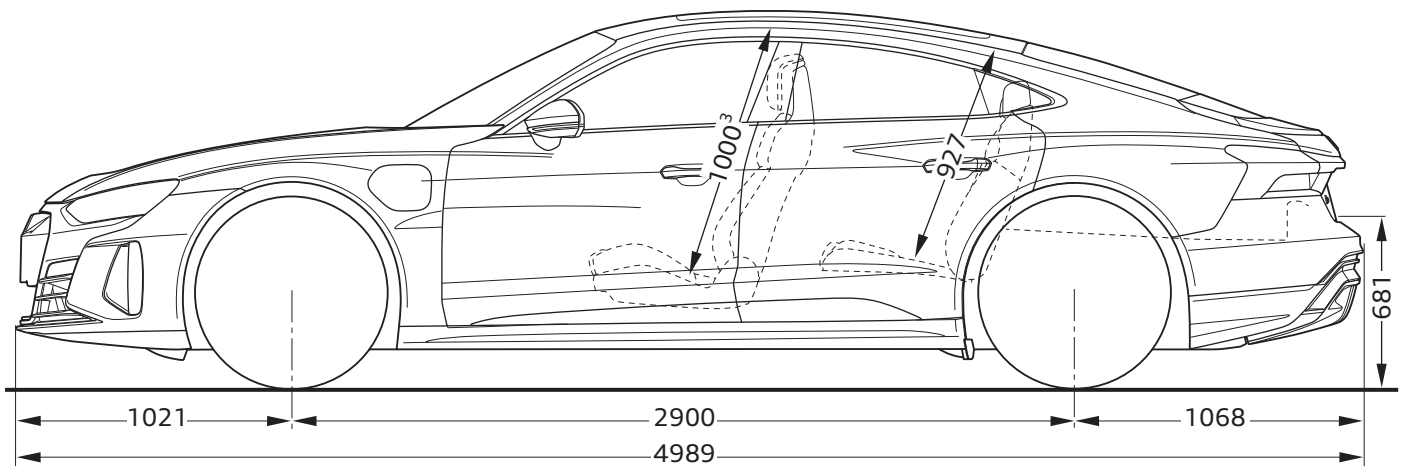

Audi RS e-tron GT

Abmessungen
Dimensions

02/21

¹ Breite Schulterraum / Shoulder width

² Breite Ellbogenraum / Elbow width

³ maximaler Kopfraum / Maximum headroom

* maximaler Kopfraum / Maximum headroom

Angaben in Millimeter / Dimensions in millimeters

Angabe der Abmessungen bei Fahrzeugleergewicht / Dimensions of vehicle unloaded

Bei den angegebenen Werten handelt es sich um auf Datenbasis ermittelte Nominalwerte. Sie basieren auf zum Zeitpunkt der Ermittlung vorliegenden Datenständen und definierter Ausstattungsvariante.