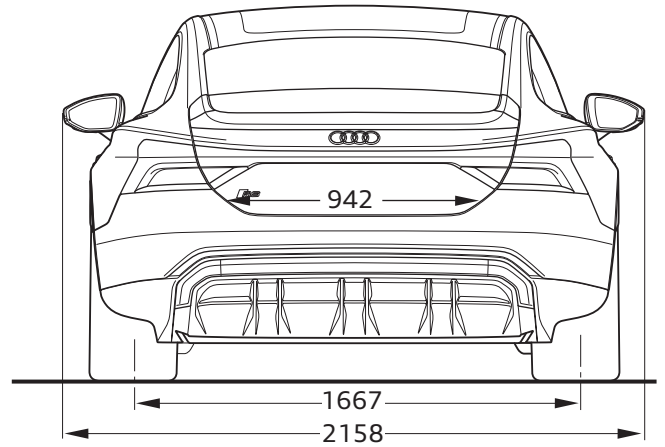

Audi RS e-tron GT

Abmessungen
Dimensions

02/21

¹ Breite Schulterraum / Shoulder width

² Breite Ellbogenraum / Elbow width

³ maximaler Kopfraum / Maximum headroom

* maximaler Kopfraum / Maximum headroom

Angaben in Millimeter / Dimensions in millimeters

Angabe der Abmessungen bei Fahrzeugleergewicht / Dimensions of vehicle unloaded

Bei den angegebenen Werten handelt es sich um auf Datenbasis ermittelte Nominalwerte. Sie basieren auf zum Zeitpunkt der Ermittlung vorliegenden Datenständen und definierter Ausstattungsvariante.