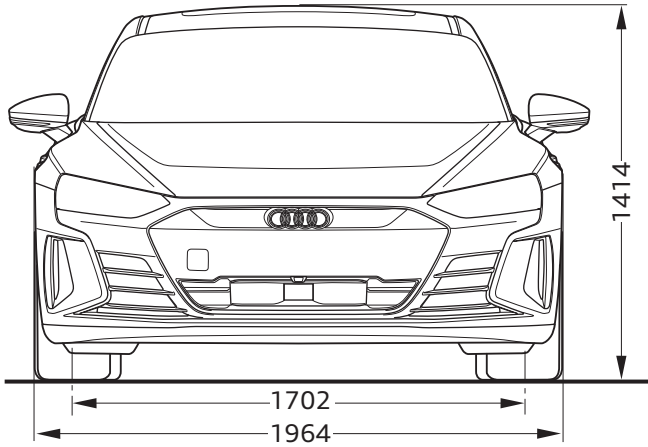

Audi RS e-tron GT

Abmessungen
Dimensions

02/21

¹ Breite Schulterraum / Shoulder width

² Breite Ellbogenraum / Elbow width

³ maximaler Kopfraum / Maximum headroom

* maximaler Kopfraum / Maximum headroom

Angaben in Millimeter / Dimensions in millimeters

Angabe der Abmessungen bei Fahrzeugleergewicht / Dimensions of vehicle unloaded

Bei den angegebenen Werten handelt es sich um auf Datenbasis ermittelte Nominalwerte. Sie basieren auf zum Zeitpunkt der Ermittlung vorliegenden Datenständen und definierter Ausstattungsvariante.