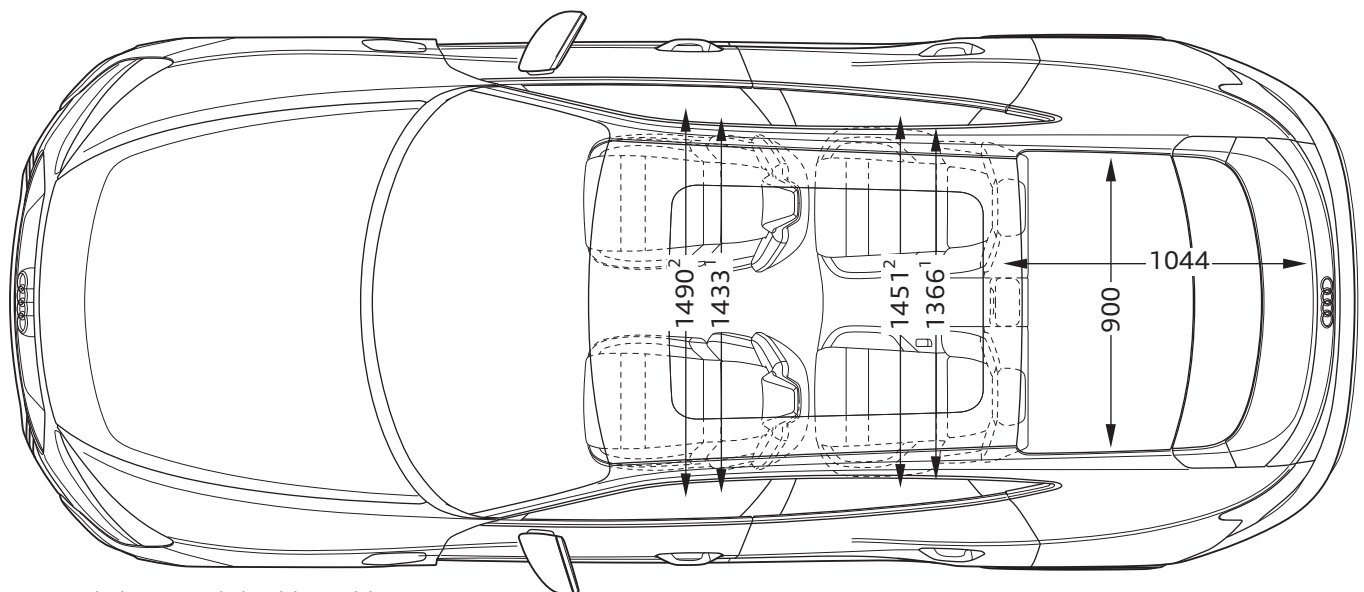

Audi RS e-tron GT

Abmessungen
Dimensions

02/21

¹ Breite Schulterraum / Shoulder width

² Breite Ellbogenraum / Elbow width

³ maximaler Kopfraum / Maximum headroom

* maximaler Kopfraum / Maximum headroom

Angaben in Millimeter / Dimensions in millimeters

Angabe der Abmessungen bei Fahrzeugleergewicht / Dimensions of vehicle unloaded

Bei den angegebenen Werten handelt es sich um auf Datenbasis ermittelte Nominalwerte. Sie basieren auf zum Zeitpunkt der Ermittlung vorliegenden Datenständen und definierter Ausstattungsvariante.