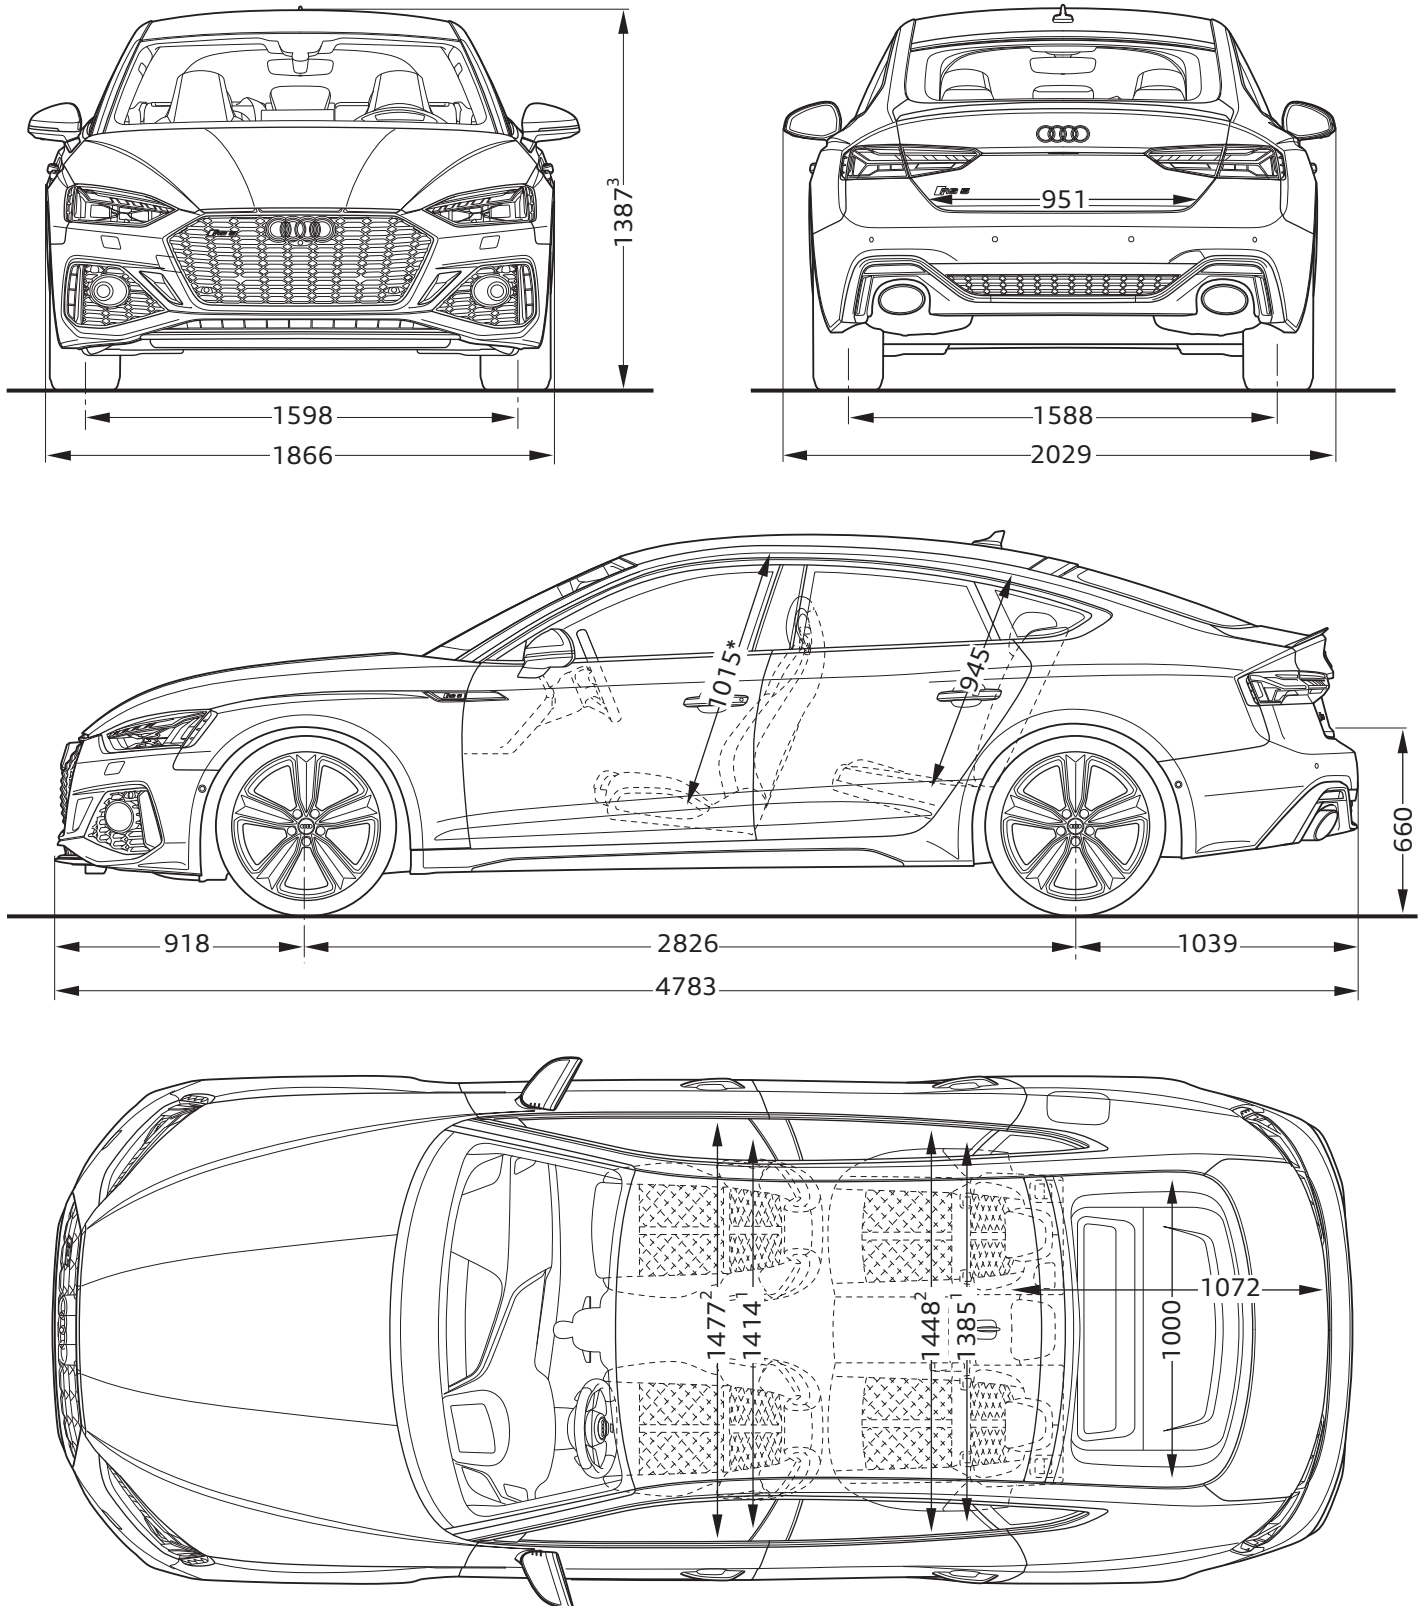

Audi RS 5 Sportback

Abmessungen
Dimensions

12/19

¹ Breite Schulterraum / Shoulder width

² Breite Ellbogenraum / Elbow width

³ Mit Dachantenne erhöht sich die Fahrzeughöhe um 12 mm /
With the roof aerial included the height of the vehicle increases by 12 mm

* maximaler Kopfraum / Maximum headroom

Angaben in Millimeter / Dimensions in millimeters

Angabe der Abmessungen bei Fahrzeugleergewicht / Dimensions of vehicle unloaded