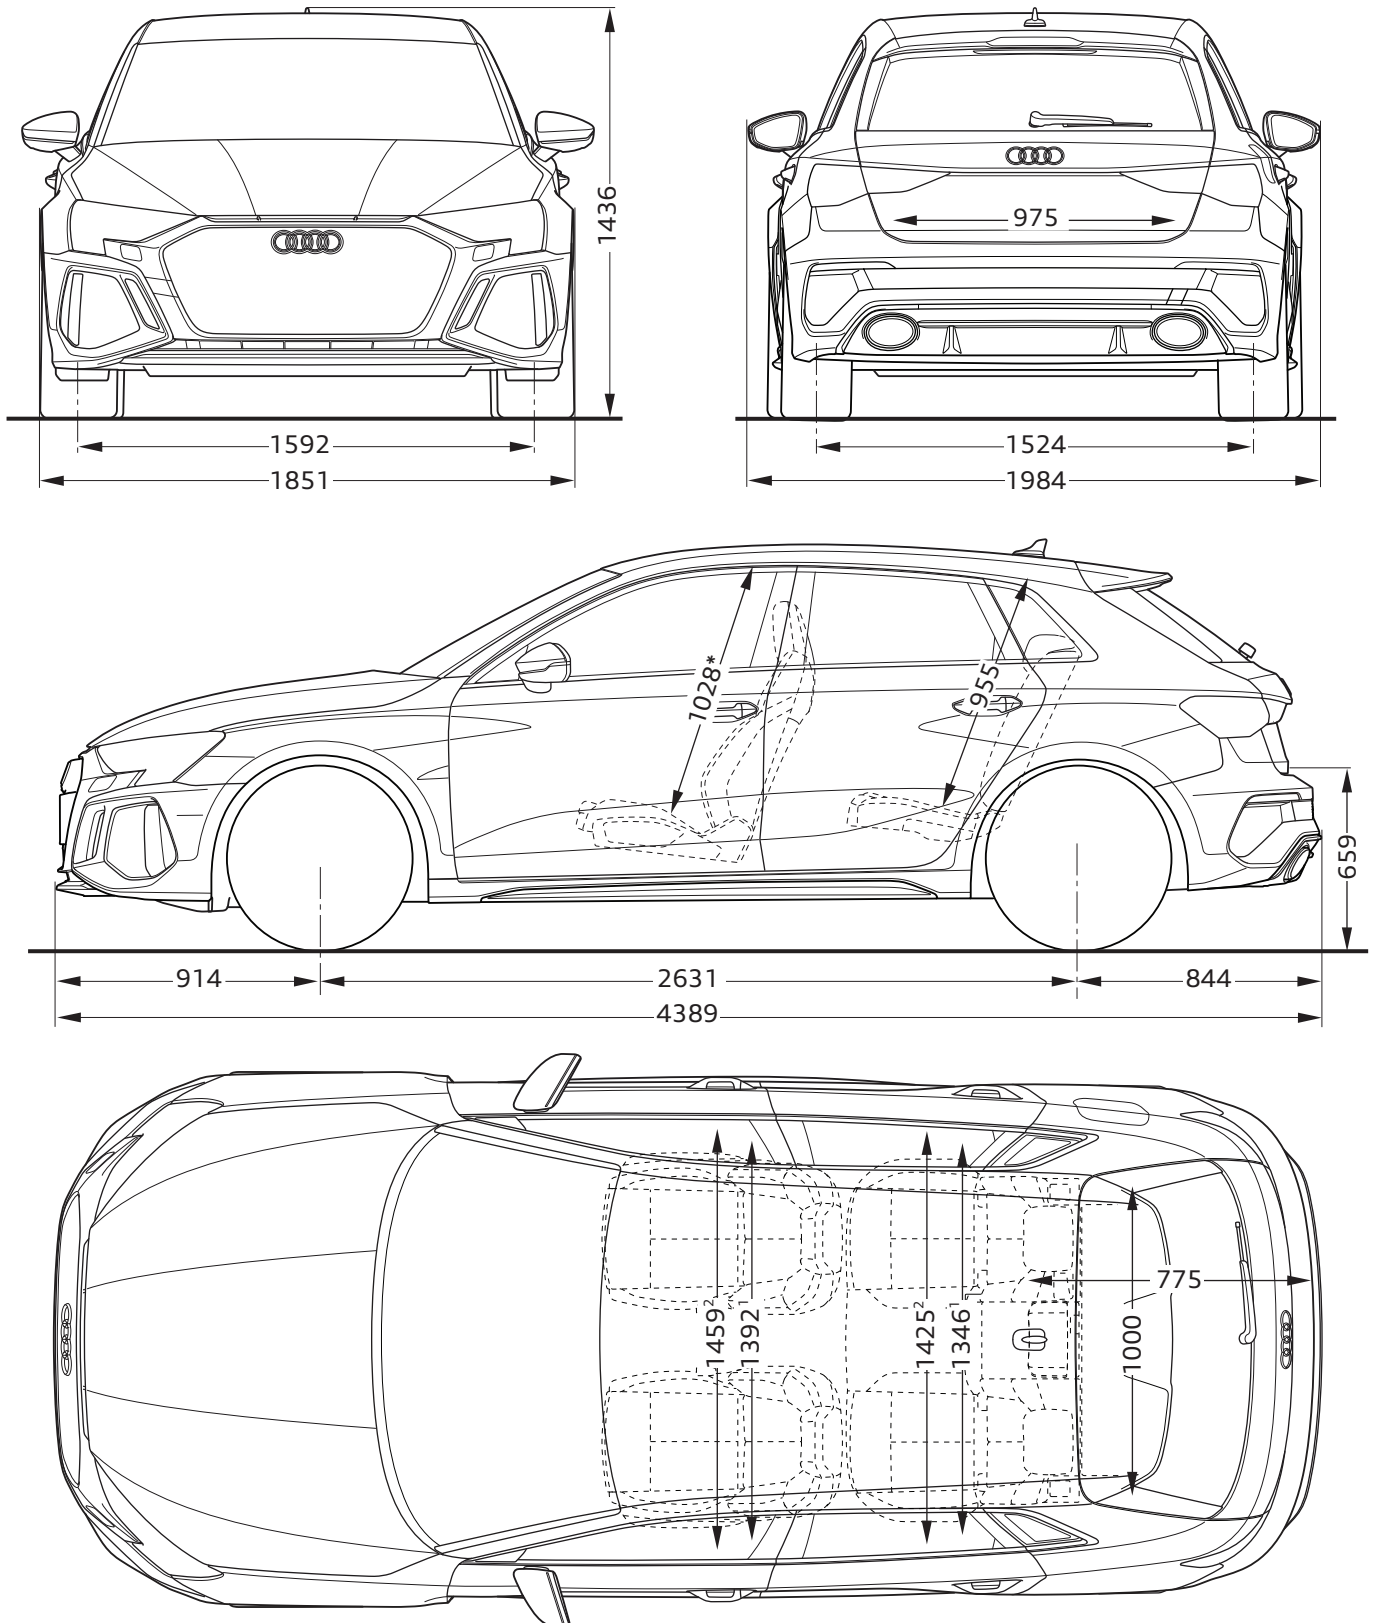

# Audi RS 3 Sportback

Abmessungen  
Dimensions

07/21

<sup>1</sup> Breite Schulterraum / Shoulder width

<sup>2</sup> Breite Ellbogenraum / Elbow width

\* maximaler Kopfraum / Maximum headroom

Angaben in Millimeter / Dimensions in millimeters

Angabe der Abmessungen bei Fahrzeugleergewicht / Dimensions of vehicle unloaded

Bei den angegebenen Werten handelt es sich um auf Datenbasis ermittelte Nominalwerte. Sie basieren auf zum Zeitpunkt der Ermittlung vorliegenden Datenständen und definierter Ausstattungsvariante.

The indicated values are data based nominal values. They refer to the present data sets at the date of the determination and a defined set of equipment