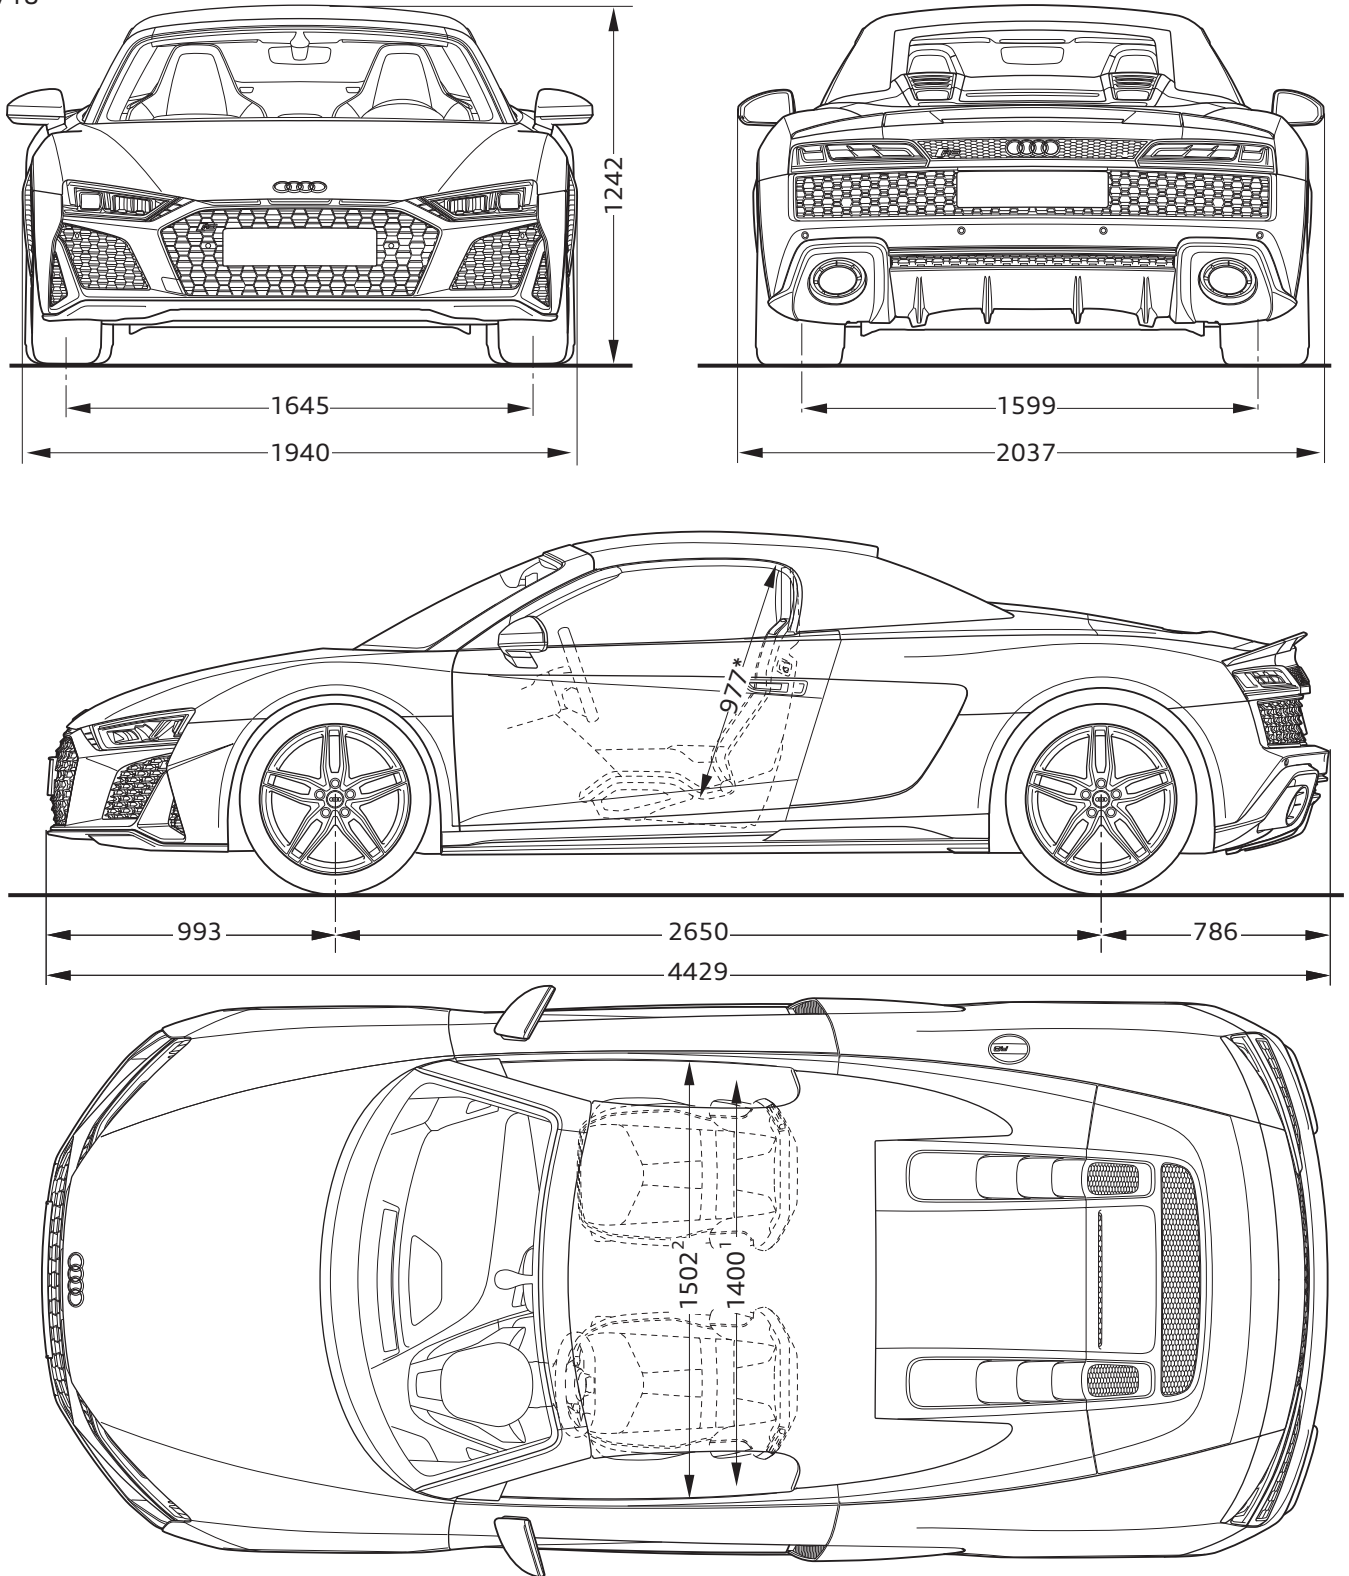

Audi R8 Spyder V10 performance quattro

Abmessungen
Dimensions

11/18

¹ Breite Schulterraum / Shoulder width

² Breite Ellbogenraum / Elbow width

* maximaler Kopfraum / Maximum headroom

Angaben in Millimeter / Dimensions in millimeters

Angabe der Abmessungen bei Fahrzeugleergewicht / Dimensions of vehicle unloaded