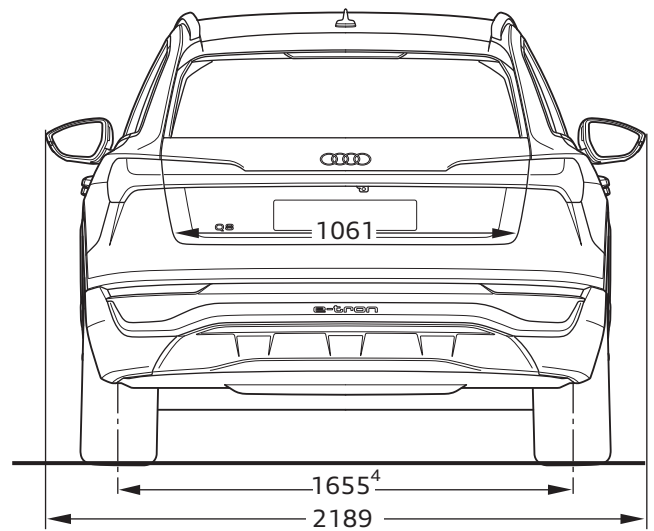

Audi Q8 e-tron

Abmessungen

Dimensions

10/22

¹ Breite Schulterraum / Shoulder width

² Breite Ellbogenraum / Elbow width

³ maximaler Kopfraum / Maximum headroom

⁴ Radgröße 255/55 R19 8,5jx19 Sommerrad / Wheel size 255/55 R19 8.5jx19 Summer wheel

⁵ Fahrzeughöhe mit Dachantenne / Height with roof aerial

Angaben in Millimeter / Dimensions in millimeters

Angabe der Abmessungen bei Fahrzeugleergewicht / Dimensions of vehicle unloaded