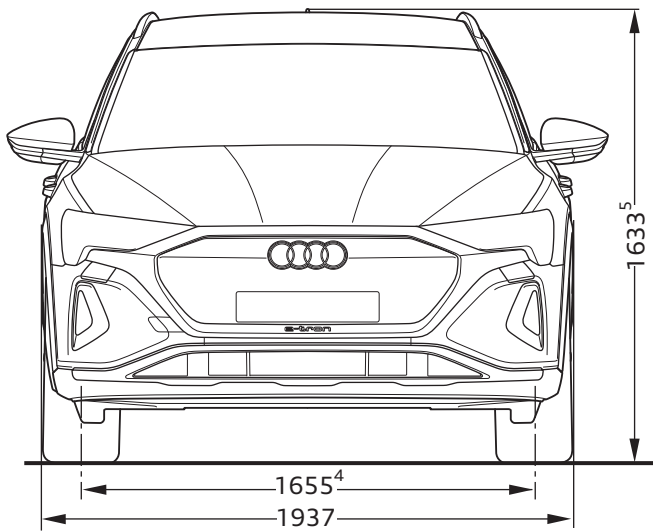

Audi Q8 e-tron

Abmessungen

Dimensions

10/22

¹ Breite Schulterraum / Shoulder width

² Breite Ellbogenraum / Elbow width

³ maximaler Kopfraum / Maximum headroom

⁴ Radgröße 255/55 R19 8,5jx19 Sommerrad / Wheel size 255/55 R19 8.5jx19 Summer wheel

⁵ Fahrzeughöhe mit Dachantenne / Height with roof aerial

Angaben in Millimeter / Dimensions in millimeters

Angabe der Abmessungen bei Fahrzeugleergewicht / Dimensions of vehicle unloaded