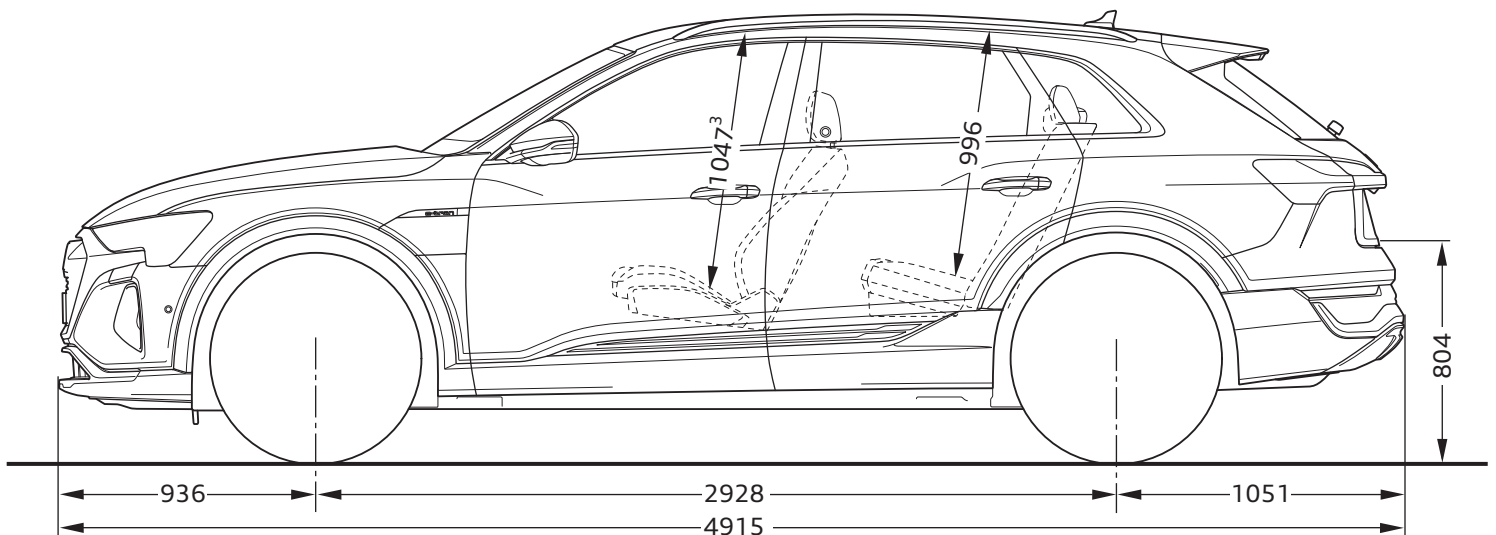

Audi Q8 e-tron

Abmessungen

Dimensions

10/22

¹ Breite Schulterraum / Shoulder width

² Breite Ellbogenraum / Elbow width

³ maximaler Kopfraum / Maximum headroom

⁴ Radgröße 255/55 R19 8,5jx19 Sommerrad / Wheel size 255/55 R19 8.5jx19 Summer wheel

⁵ Fahrzeughöhe mit Dachantenne / Height with roof aerial

Angaben in Millimeter / Dimensions in millimeters

Angabe der Abmessungen bei Fahrzeugleergewicht / Dimensions of vehicle unloaded