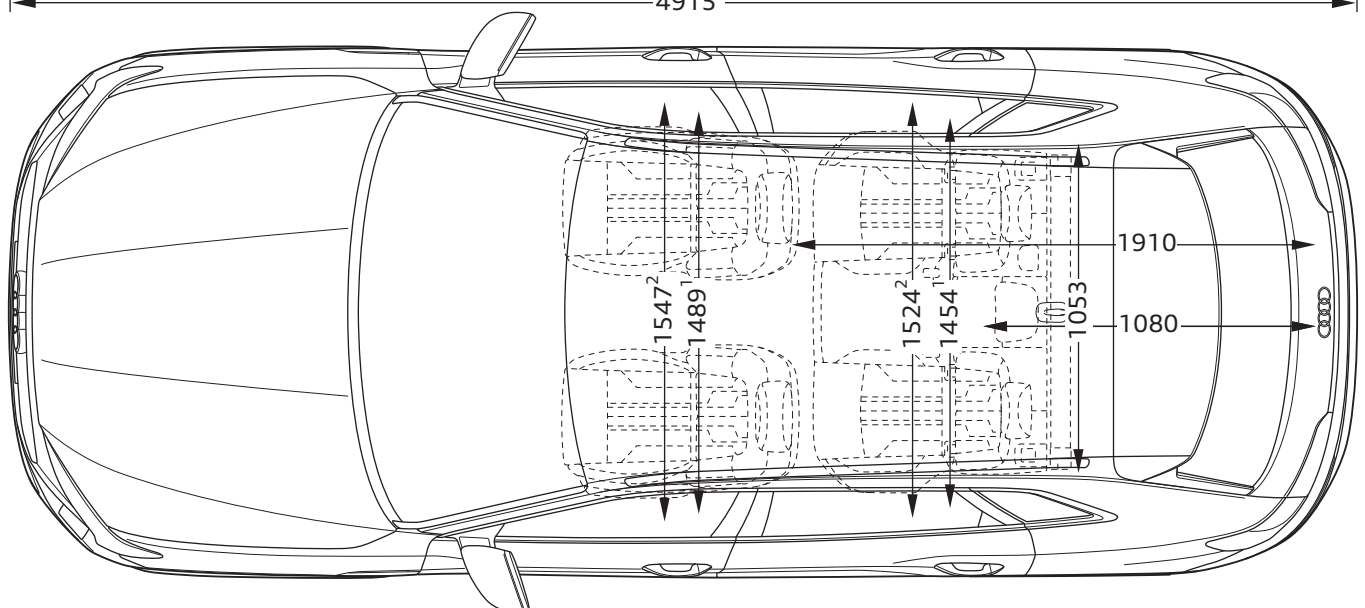

Audi Q8 e-tron

Abmessungen

Dimensions

10/22

¹ Breite Schulterraum / Shoulder width

² Breite Ellbogenraum / Elbow width

³ maximaler Kopfraum / Maximum headroom

⁴ Radgröße 255/55 R19 8,5jx19 Sommerrad / Wheel size 255/55 R19 8.5jx19 Summer wheel

⁵ Fahrzeughöhe mit Dachantenne / Height with roof aerial

Angaben in Millimeter / Dimensions in millimeters

Angabe der Abmessungen bei Fahrzeugleergewicht / Dimensions of vehicle unloaded