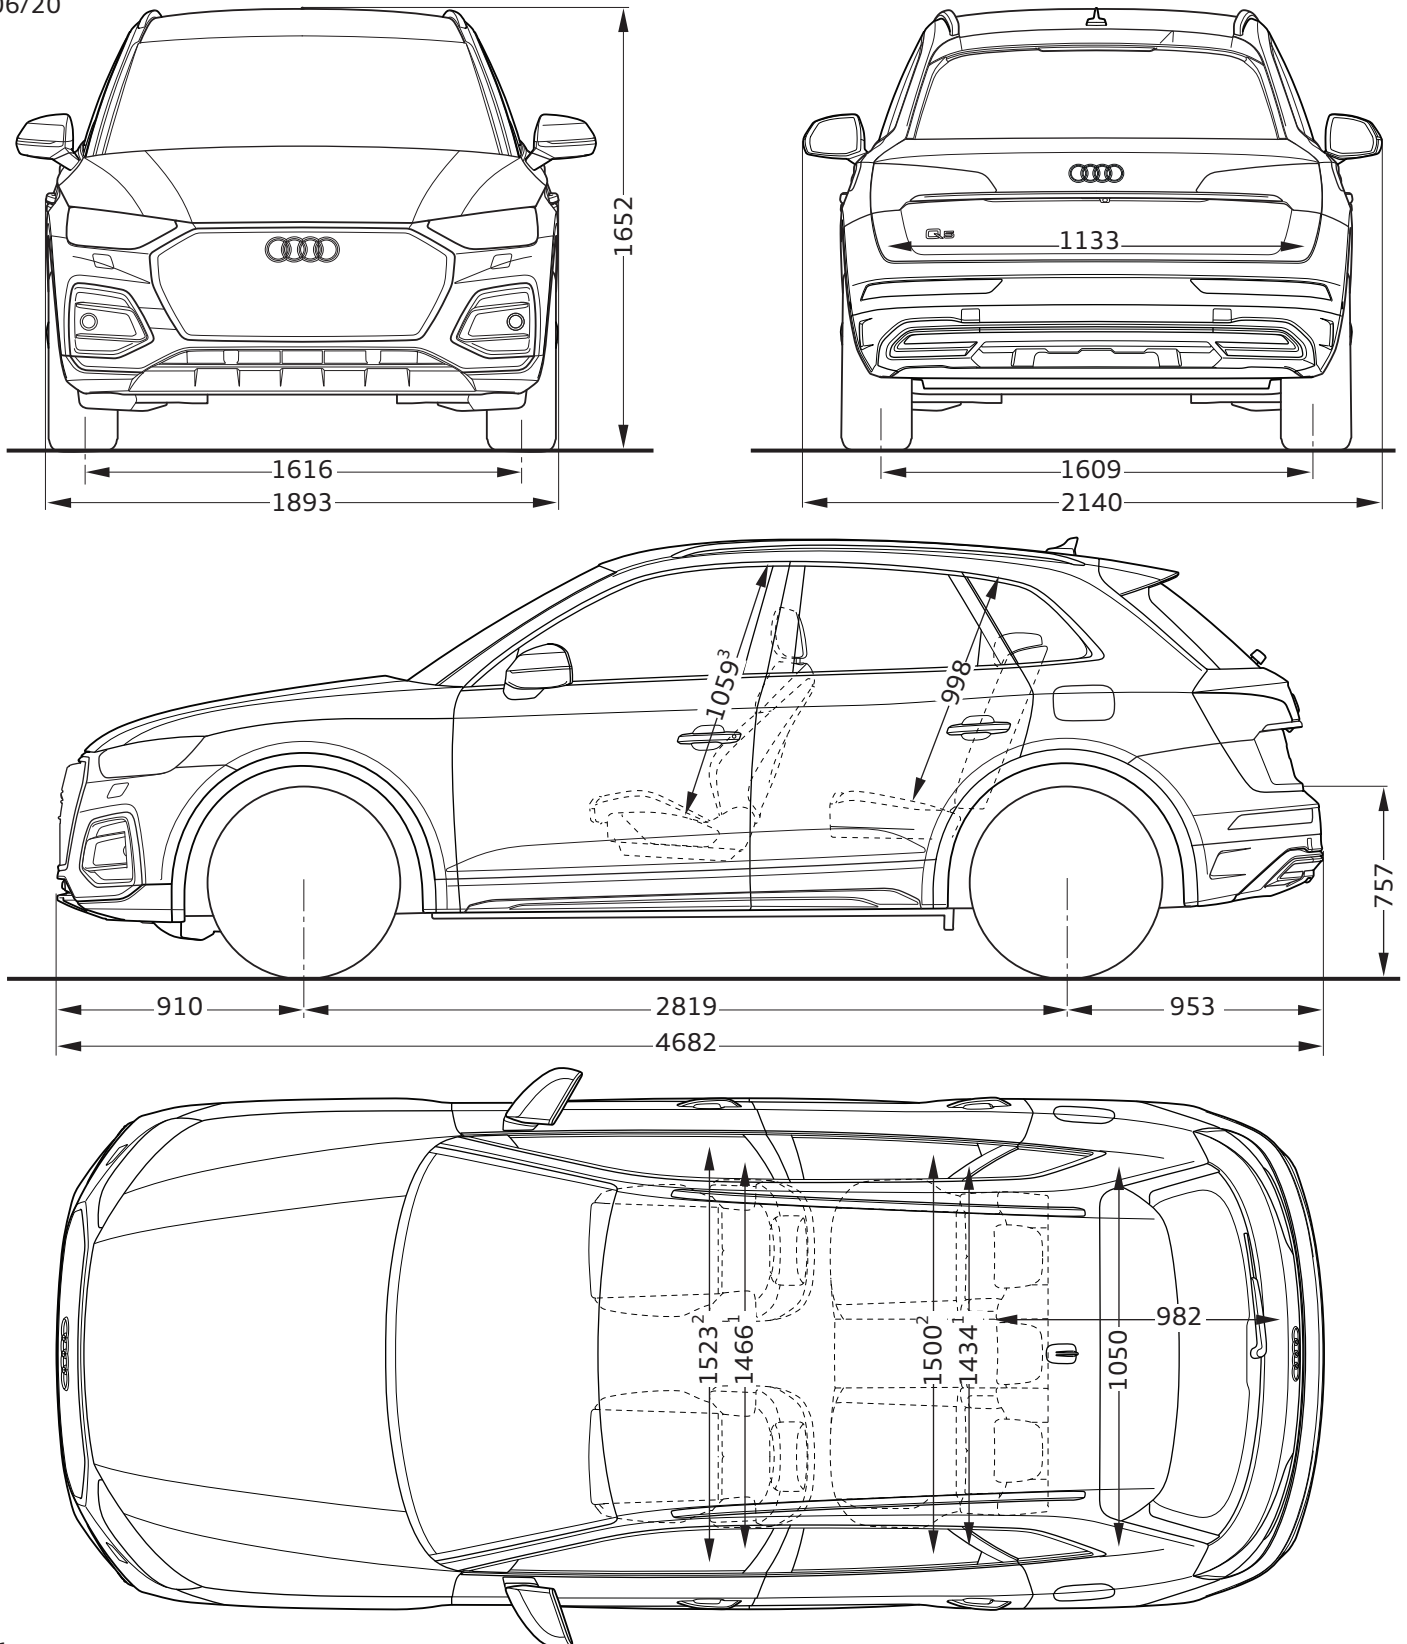

Audi Q5 TFSI e

Abmessungen

Dimensions

06/20

1 Breite Schulterraum / Shoulder width

2 Breite Ellbogenraum / Elbow width

3 maximaler Kopfraum / Maximum headroom

* maximaler Kopfraum / Maximum headroom

Angaben in Millimeter / Dimensions in millimeters

Angabe der Abmessungen bei Fahrzeugleergewicht / Dimensions of vehicle unloaded

Bei den angegebenen Werten handelt es sich um auf Datenbasis ermittelte Nominalwerte. Sie basieren auf zum Zeitpunkt der Ermittlung vorliegenden Datenständen und definierter Ausstattungsvariante.

The indicated values are data based nominal values. They refer to the present data sets at the date of the determination and a defined set of equipment