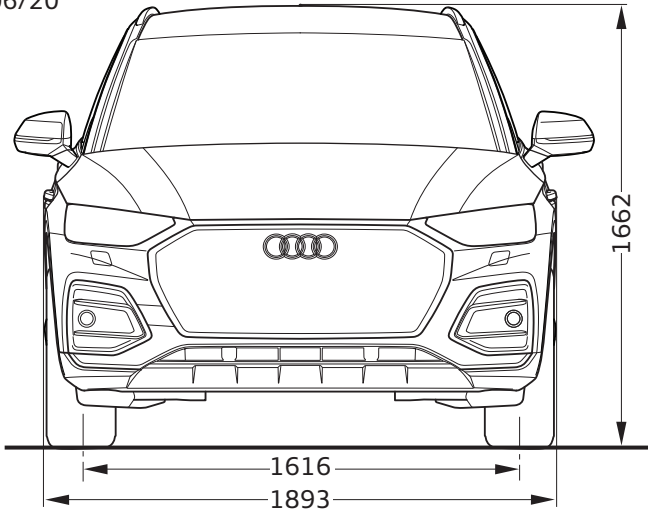

# Audi Q5

Abmessungen  
Dimensions

06/20

1 Breite Schulterraum / Shoulder width

2 Breite Ellbogenraum / Elbow width

3 maximaler Kopfraum / Maximum headroom

\* maximaler Kopfraum / Maximum headroom

Angaben in Millimeter / Dimensions in millimeters

Angabe der Abmessungen bei Fahrzeugleergewicht / Dimensions of vehicle unloaded

Bei den angegebenen Werten handelt es sich um auf Datenbasis ermittelte Nominalwerte. Sie basieren auf zum Zeitpunkt der Ermittlung vorliegenden Datenständen und definierter Ausstattungsvariante.