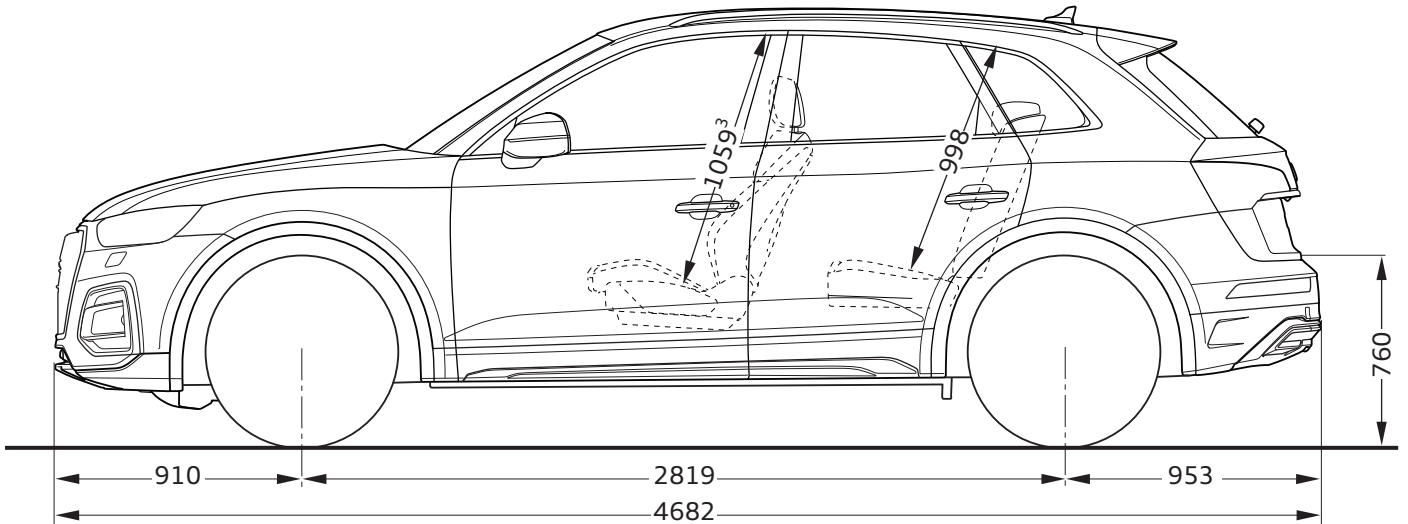

# Audi Q5

Abmessungen  
Dimensions

06/20

1 Breite Schulterraum / Shoulder width

2 Breite Ellbogenraum / Elbow width

3 maximaler Kopfraum / Maximum headroom

\* maximaler Kopfraum / Maximum headroom

Angaben in Millimeter / Dimensions in millimeters

Angabe der Abmessungen bei Fahrzeugleergewicht / Dimensions of vehicle unloaded

Bei den angegebenen Werten handelt es sich um auf Datenbasis ermittelte Nominalwerte. Sie basieren auf zum Zeitpunkt der Ermittlung vorliegenden Datenständen und definierter Ausstattungsvariante.