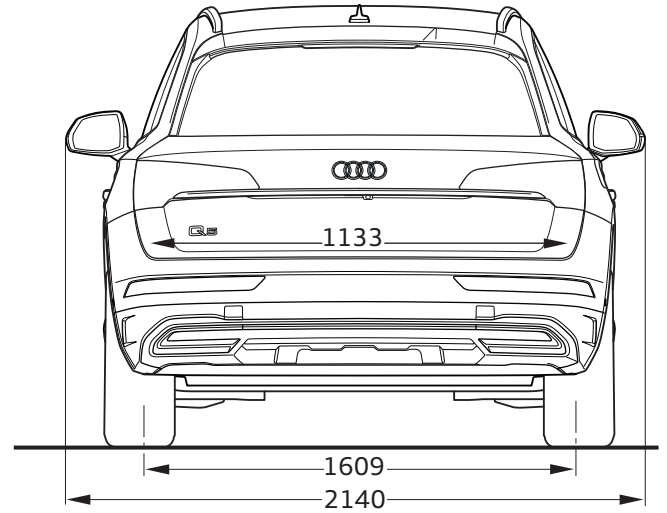

# Audi Q5

Abmessungen  
Dimensions

06/20

1 Breite Schulterraum / Shoulder width

2 Breite Ellbogenraum / Elbow width

3 maximaler Kopfraum / Maximum headroom

\* maximaler Kopfraum / Maximum headroom

Angaben in Millimeter / Dimensions in millimeters

Angabe der Abmessungen bei Fahrzeugleergewicht / Dimensions of vehicle unloaded

Bei den angegebenen Werten handelt es sich um auf Datenbasis ermittelte Nominalwerte. Sie basieren auf zum Zeitpunkt der Ermittlung vorliegenden Datenständen und definierter Ausstattungsvariante.