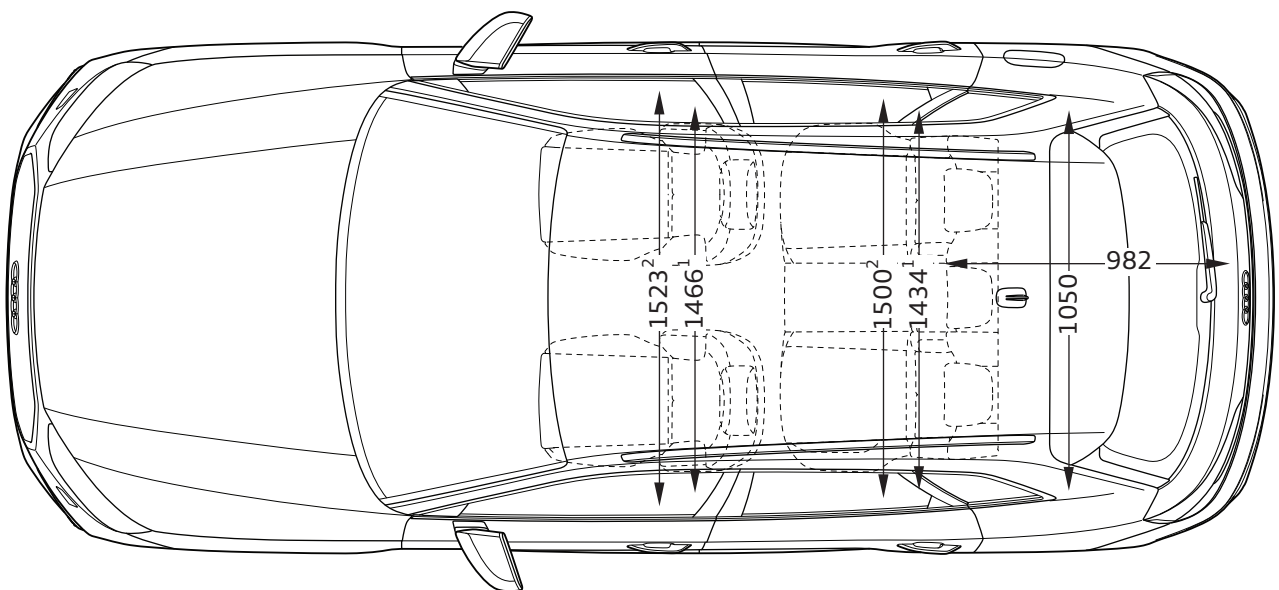

# Audi Q5

Abmessungen  
Dimensions

06/20

1 Breite Schulterraum / Shoulder width

2 Breite Ellbogenraum / Elbow width

3 maximaler Kopfraum / Maximum headroom

\* maximaler Kopfraum / Maximum headroom

Angaben in Millimeter / Dimensions in millimeters

Angabe der Abmessungen bei Fahrzeugleergewicht / Dimensions of vehicle unloaded

Bei den angegebenen Werten handelt es sich um auf Datenbasis ermittelte Nominalwerte. Sie basieren auf zum Zeitpunkt der Ermittlung vorliegenden Datenständen und definierter Ausstattungsvariante.