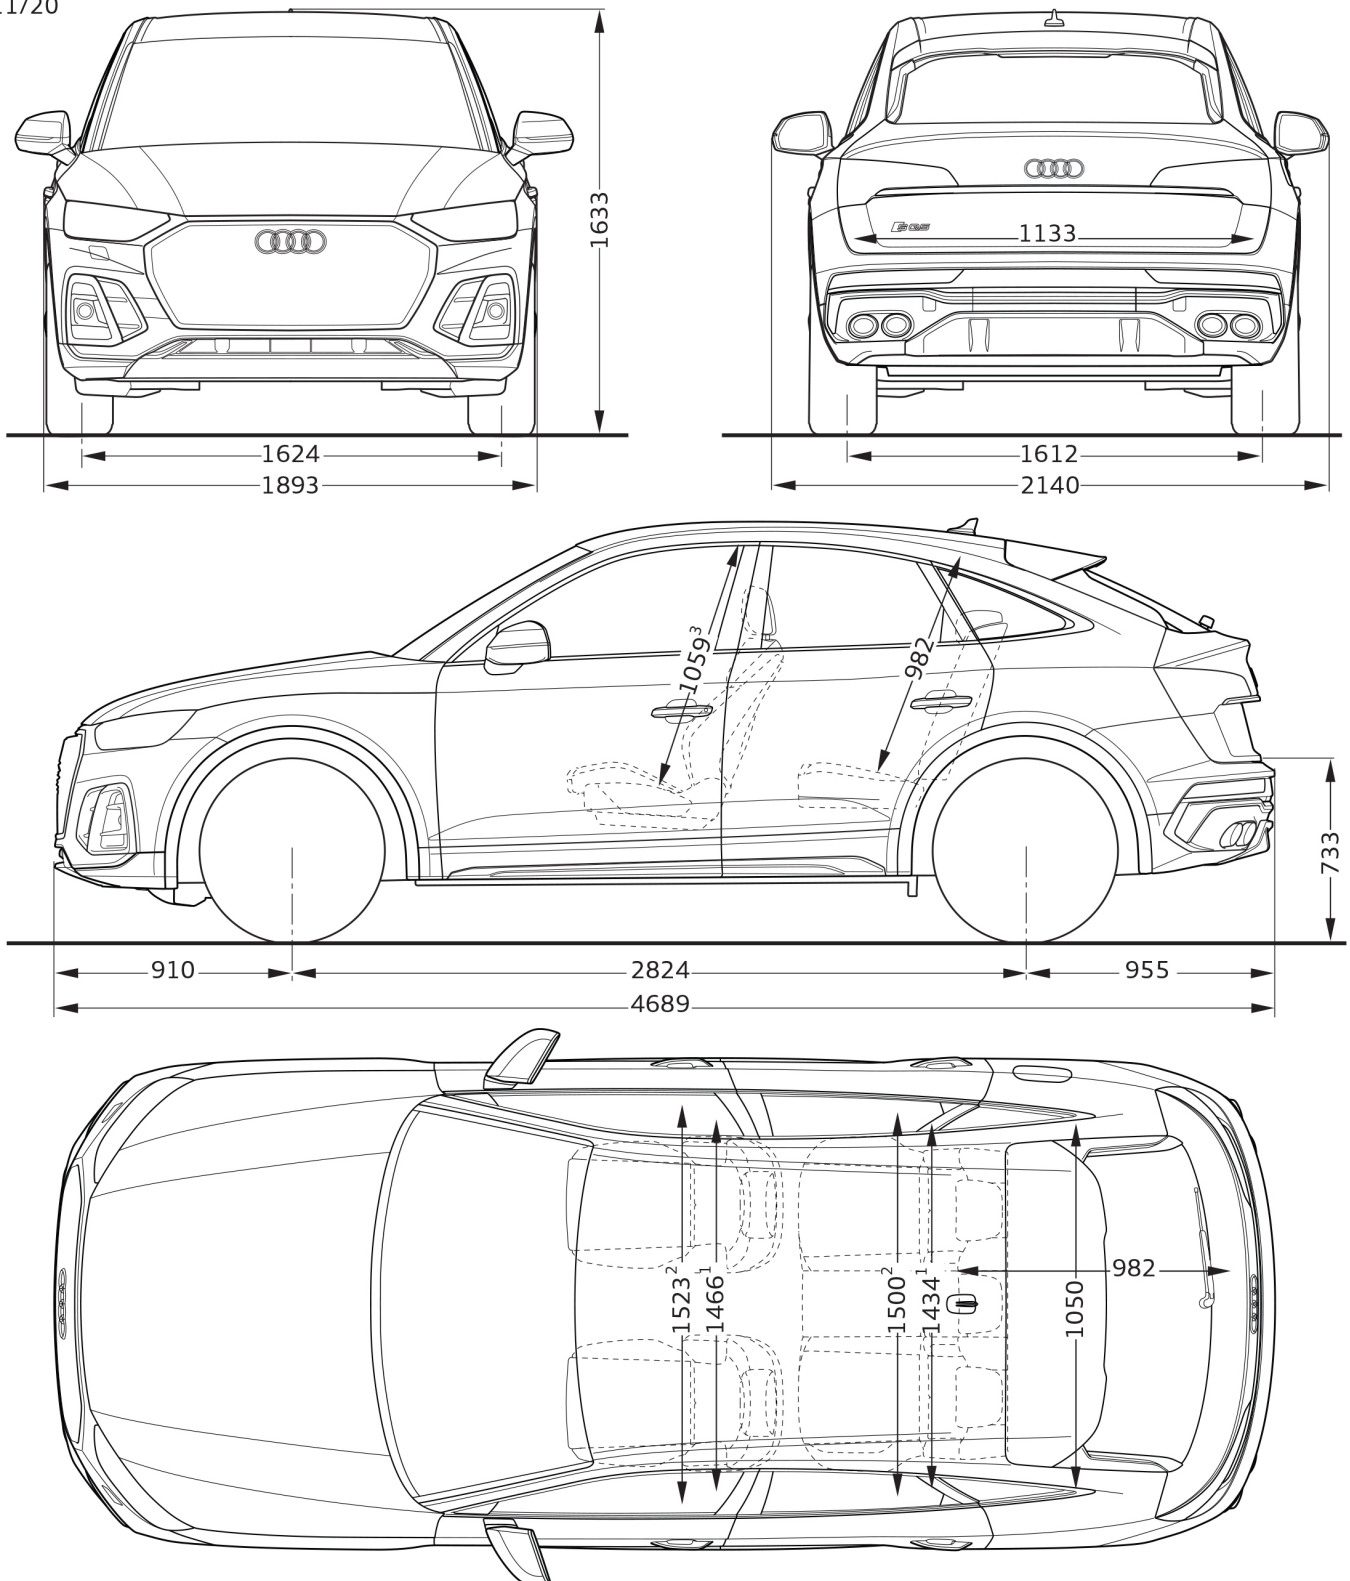

Audi SQ5 Sportback

Abmessungen
Dimensions

11/20

¹ Breite Schulterraum / Shoulder width

² Breite Ellbogenraum / Elbow width

³ maximaler Kopfraum / Maximum headroom

Angaben in Millimeter / Dimensions in millimeters

Angabe der Abmessungen bei Fahrzeugleergewicht / Dimensions of vehicle unloaded

Bei den angegebenen Werten handelt es sich um auf Datenbasis ermittelte Nominalwerte. Sie basieren auf zum Zeitpunkt der Ermittlung vorliegenden Datenständen und definierter Ausstattungsvariante.

The indicated values are data based nominal values. They refer to the present data sets at the date of the determination and a defined set of equipment