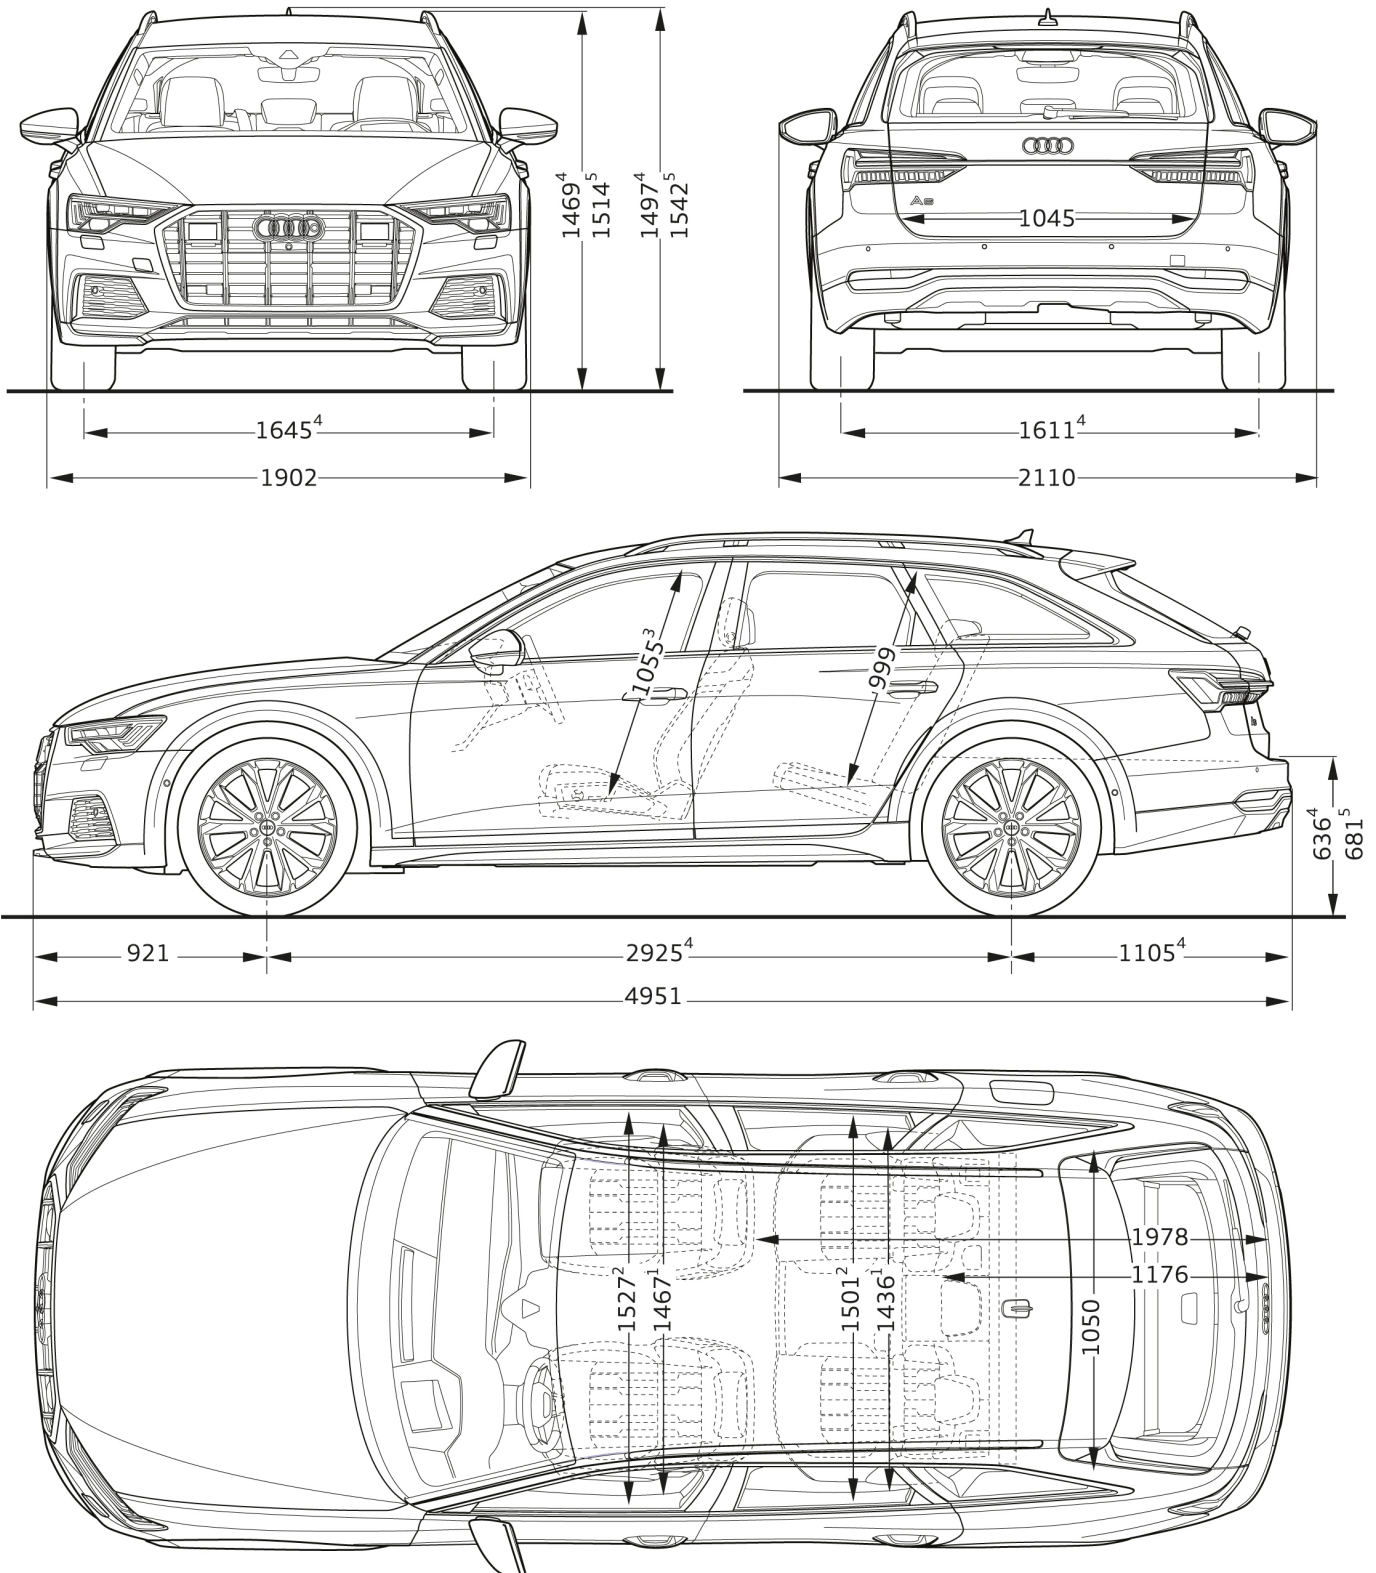

# Audi A6 allroad

Abmessungen  
Dimensions

06/19

<sup>1</sup> Breite Schulterraum / Shoulder width

<sup>2</sup> Breite Ellbogenraum / Elbow width

<sup>3</sup> maximaler Kopfraum / Maximum headroom

<sup>4</sup> Normniveau / normal mode

<sup>5</sup> Hochniveau 2 / lift mode

Angaben in Millimeter / Dimensions in millimeters

Angabe der Abmessungen bei Fahrzeugleergewicht / Dimensions of vehicle unloaded