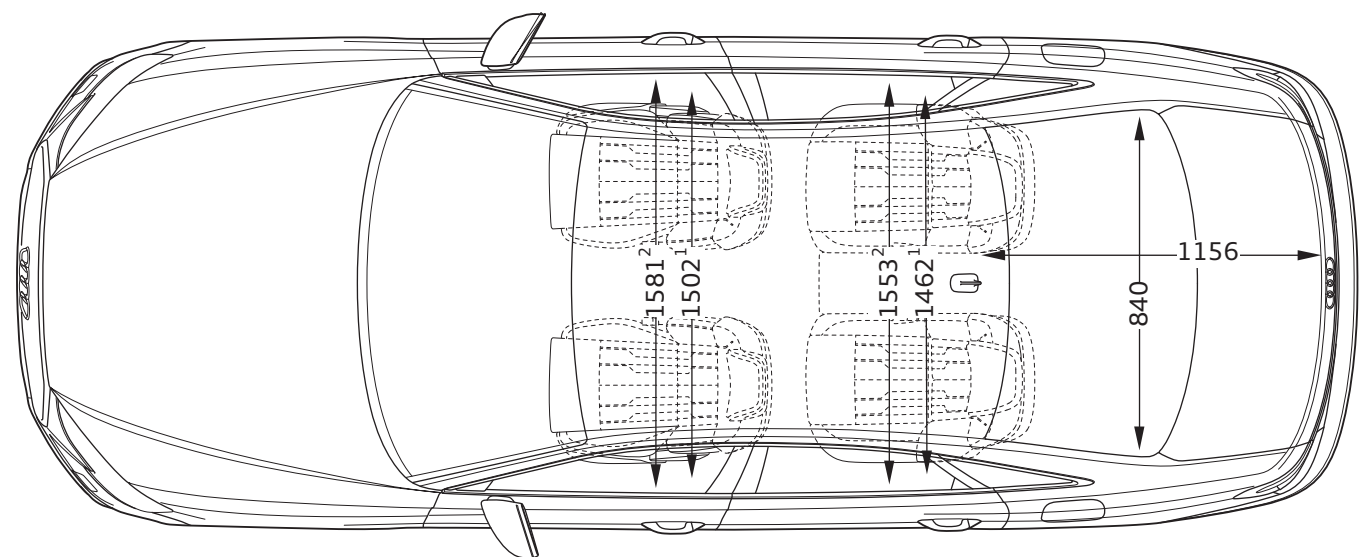

Audi A8 TFSI e

Abmessungen
Dimensions

10/21

¹ Breite Schulterraum / Shoulder width

² Breite Ellbogenraum / Elbow width

* maximaler Kopfraum / Maximum headroom

Angaben in Millimeter / Dimensions in millimeters

Angabe der Abmessungen bei Fahrzeugleergewicht / Dimensions of vehicle unloaded

Bei den angegebenen Werten handelt es sich um auf Datenbasis ermittelte Nominalwerte. Sie basieren auf zum Zeitpunkt der Ermittlung vorliegenden Datenständen und definierter Ausstattungsvariante.