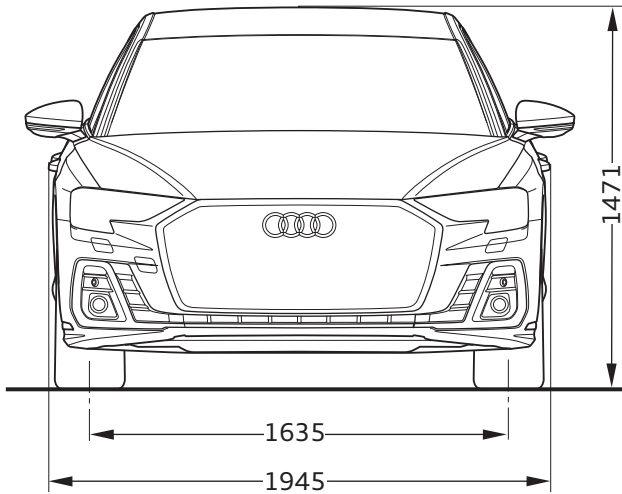

Audi A8 TFSI e

Abmessungen
Dimensions

10/21

¹ Breite Schulterraum / Shoulder width

² Breite Ellbogenraum / Elbow width

* maximaler Kopfraum / Maximum headroom

Angaben in Millimeter / Dimensions in millimeters

Angabe der Abmessungen bei Fahrzeugleergewicht / Dimensions of vehicle unloaded

Bei den angegebenen Werten handelt es sich um auf Datenbasis ermittelte Nominalwerte. Sie basieren auf zum Zeitpunkt der Ermittlung vorliegenden Datenständen und definierter Ausstattungsvariante.