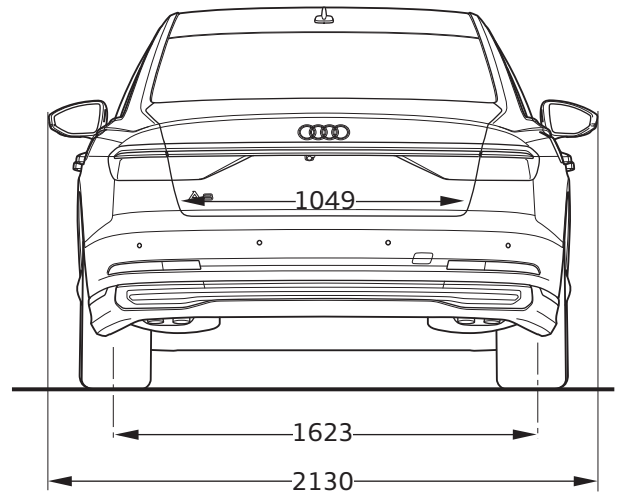

Audi A8 TFSI e

Abmessungen
Dimensions

10/21

¹ Breite Schulterraum / Shoulder width

² Breite Ellbogenraum / Elbow width

* maximaler Kopfraum / Maximum headroom

Angaben in Millimeter / Dimensions in millimeters

Angabe der Abmessungen bei Fahrzeugleergewicht / Dimensions of vehicle unloaded

Bei den angegebenen Werten handelt es sich um auf Datenbasis ermittelte Nominalwerte. Sie basieren auf zum Zeitpunkt der Ermittlung vorliegenden Datenständen und definierter Ausstattungsvariante.