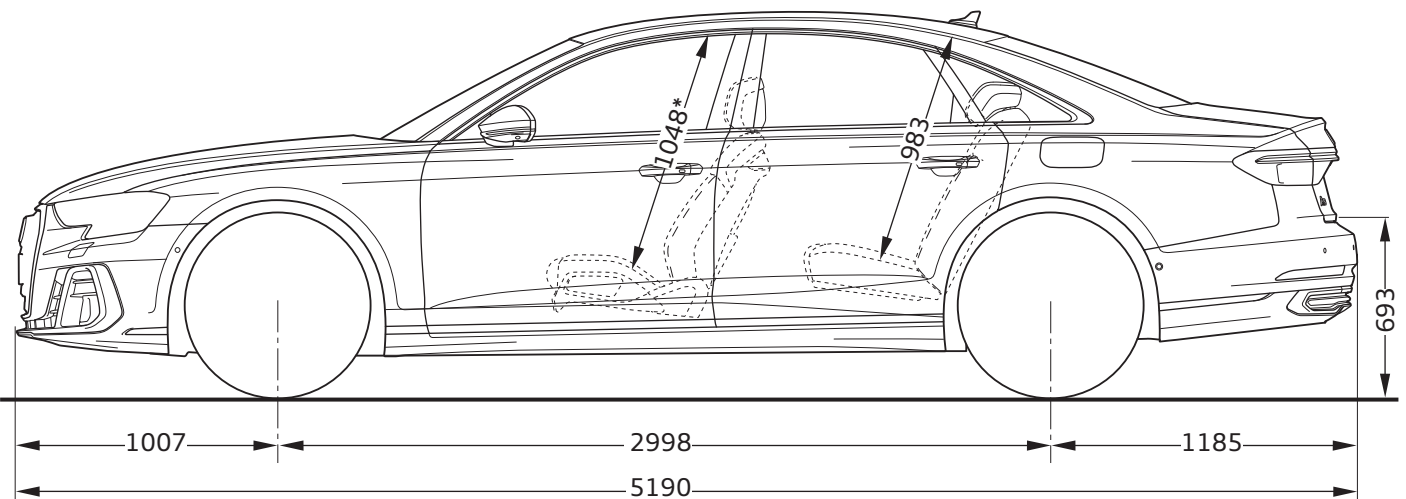

Audi A8 TFSI e

Abmessungen
Dimensions

10/21

¹ Breite Schulterraum / Shoulder width

² Breite Ellbogenraum / Elbow width

* maximaler Kopfraum / Maximum headroom

Angaben in Millimeter / Dimensions in millimeters

Angabe der Abmessungen bei Fahrzeugleergewicht / Dimensions of vehicle unloaded

Bei den angegebenen Werten handelt es sich um auf Datenbasis ermittelte Nominalwerte. Sie basieren auf zum Zeitpunkt der Ermittlung vorliegenden Datenständen und definierter Ausstattungsvariante.