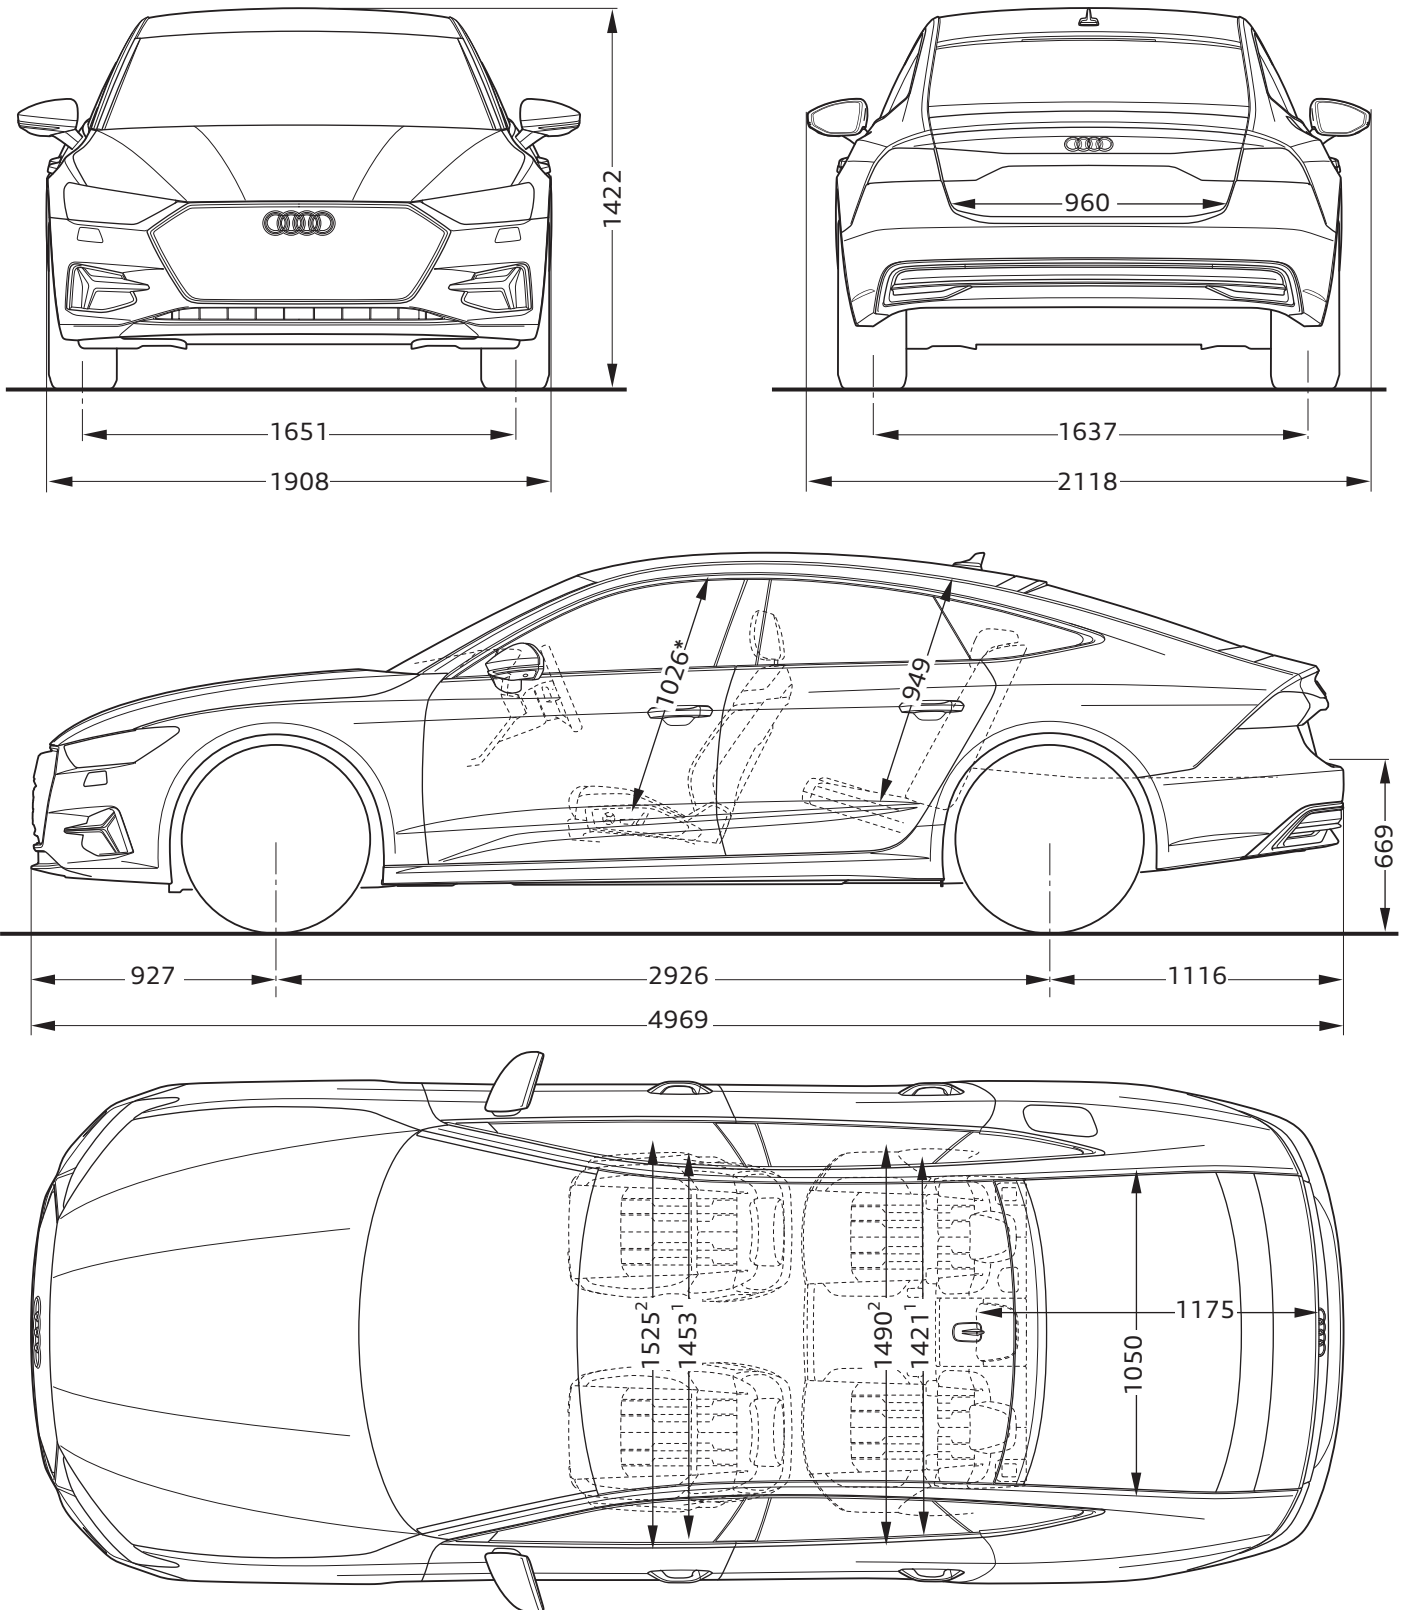

# Audi A7 Sportback

Abmessungen  
Dimensions

05/23

<sup>1</sup> Breite Schulterraum / Shoulder width

<sup>2</sup> Breite Ellbogenraum / Elbow width

\* maximaler Kopfraum / Maximum headroom

Angaben in Millimeter / Dimensions in millimeters

Angabe der Abmessungen bei Fahrzeugleergewicht / Dimensions of vehicle unloaded

Bei den angegebenen Werten handelt es sich um auf Datenbasis ermittelte Nominalwerte. Sie basieren auf zum Zeitpunkt der Ermittlung vorliegenden Datenständen und definierter Ausstattungsvariante.