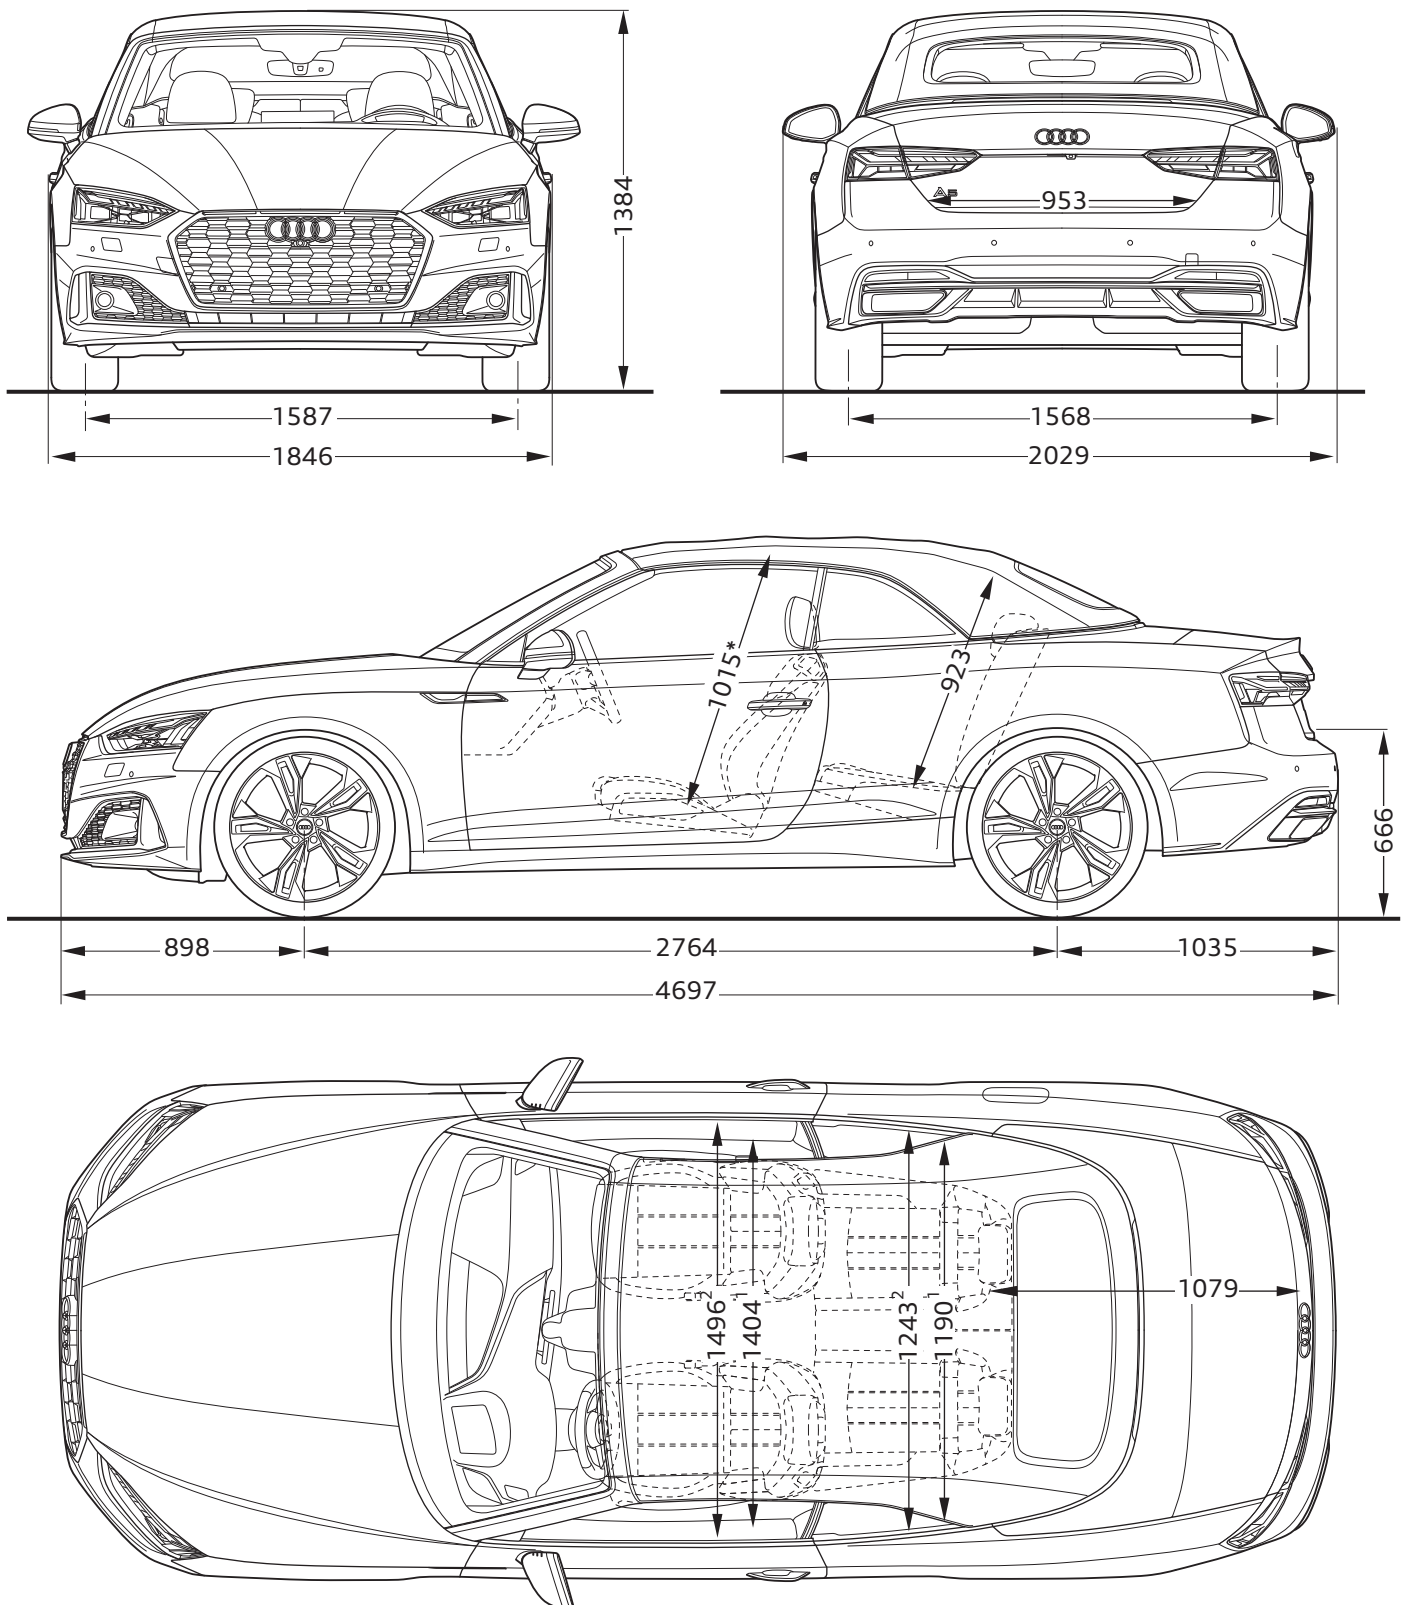

# Audi A5 Cabriolet

Abmessungen

Dimensions

09/19

<sup>1</sup> Breite Schulterraum / Shoulder width

<sup>2</sup> Breite Ellbogenraum / Elbow width

\* maximaler Kopfraum / Maximum headroom

Angaben in Millimeter / Dimensions in millimeters

Angabe der Abmessungen bei Fahrzeugleergewicht / Dimensions of vehicle unloaded

Bei den angegebenen Werten handelt es sich um auf Datenbasis ermittelte Nominalwerte. Sie basieren auf zum Zeitpunkt der Ermittlung vorliegenden Datenständen und definierter Ausstattungsvariante.

The indicated values are data based nominal values. They refer to the present data sets at the date of the determination and a defined set of equipment